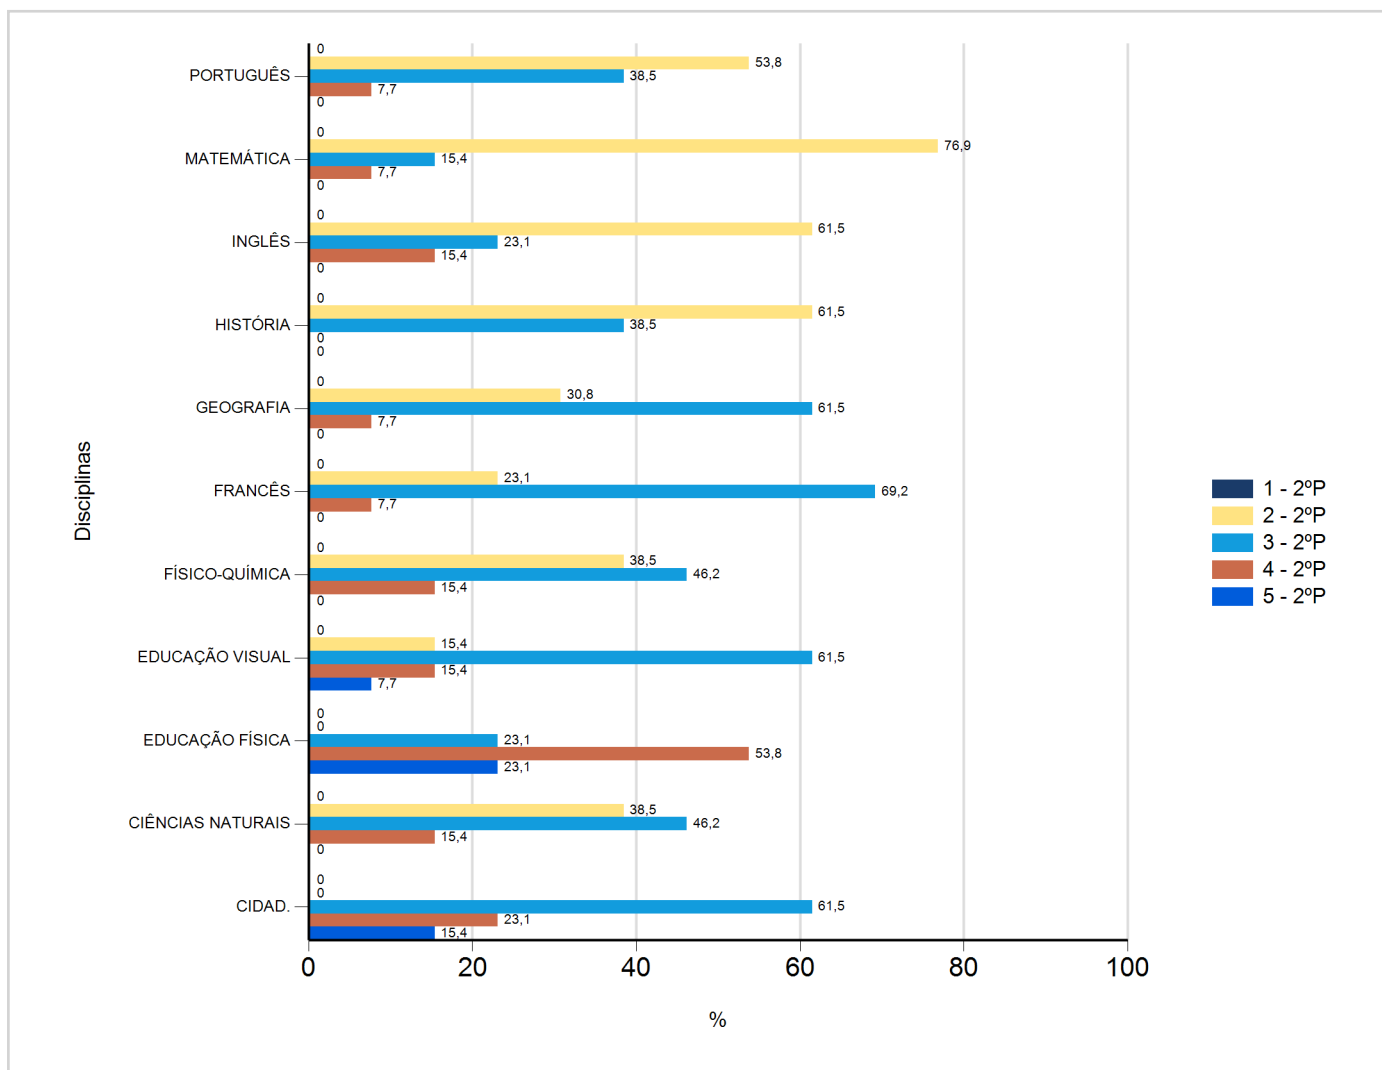

Níveis de Classificação de 2017/2018

do Ensino Regular Básico e referente ao 2º período, para todos os anos e a(s) turma(s): (9 H)

Disciplina	2º Período					
	Nº Aval. (*)	1	2	3	4	5
CIDAD.	13	0	0	8	3	2
CIÊNCIAS NATURAIS	13	0	5	6	2	0
EDUCAÇÃO FÍSICA	13	0	0	3	7	3
EDUCAÇÃO VISUAL	13	0	2	8	2	1
FÍSICO-QUÍMICA	13	0	5	6	2	0
FRANCÊS	13	0	3	9	1	0
GEOGRAFIA	13	0	4	8	1	0
HISTÓRIA	13	0	8	5	0	0
INGLÊS	13	0	8	3	2	0
MATEMÁTICA	13	0	10	2	1	0
PORTUGUÊS	13	0	7	5	1	0

(*) São apenas os totais de avaliados.