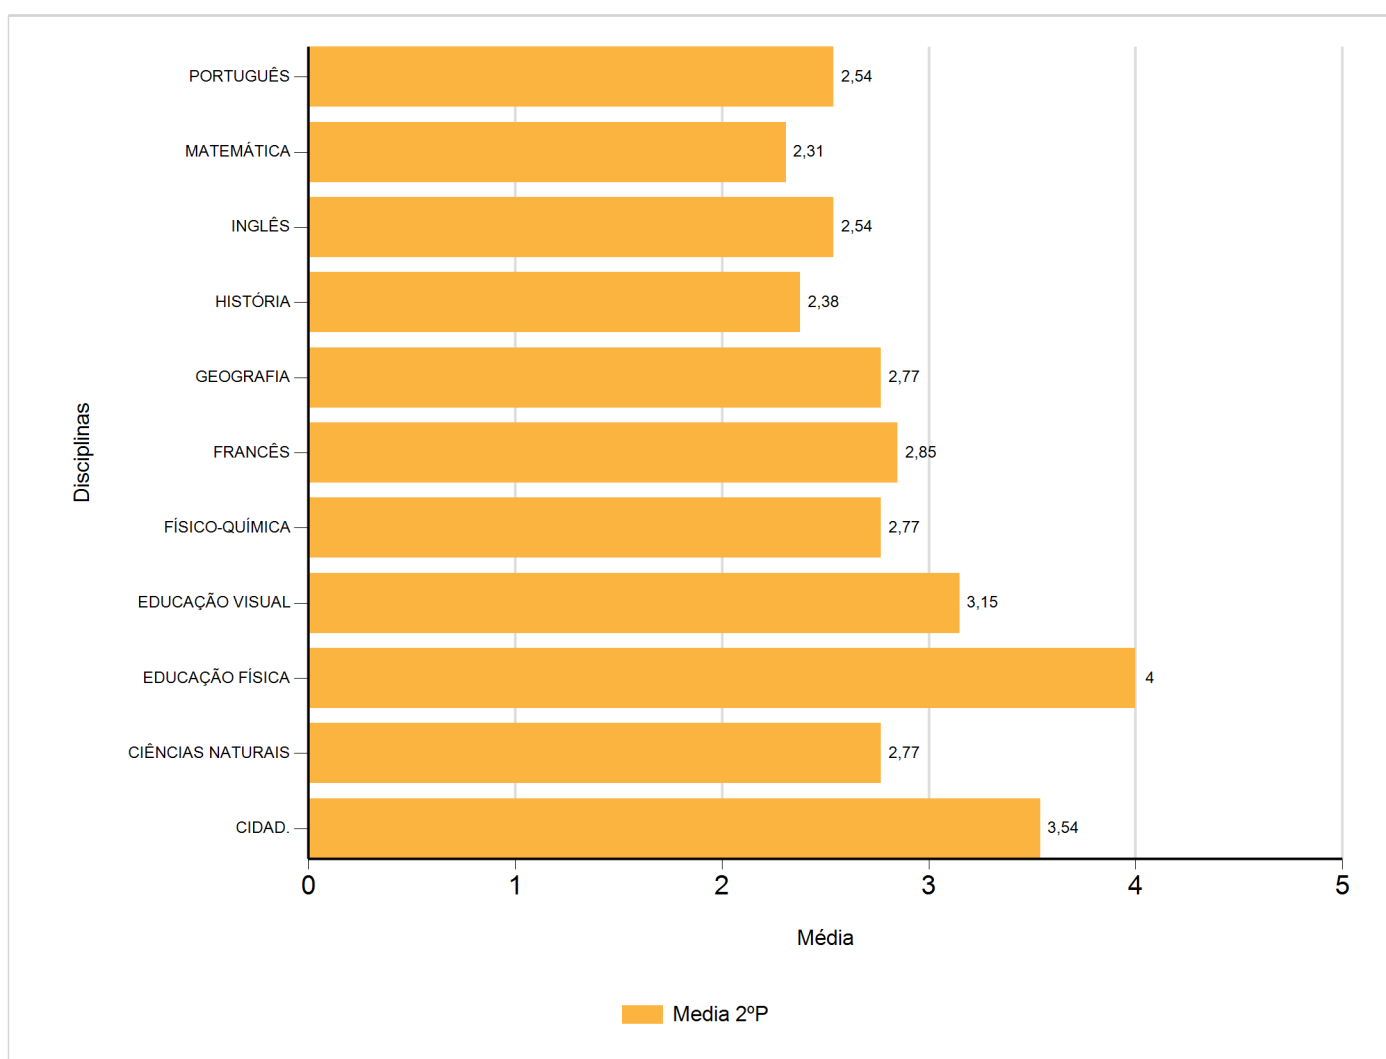

Médias por disciplina e globais de 2017/2018

do Ensino Regular Básico e referente ao 2º período, para todos os anos e

a(s) turma(s): (9 H)

Disciplina	2º Período	
	Nº Aval.(*)	Media
CIDAD.	13	3,54
CIÊNCIAS NATURAIS	13	2,77
EDUCAÇÃO FÍSICA	13	4,00
EDUCAÇÃO VISUAL	13	3,15
FÍSICO-QUÍMICA	13	2,77
FRANCÊS	13	2,85
GEOGRAFIA	13	2,77
HISTÓRIA	13	2,38
INGLÊS	13	2,54
MATEMÁTICA	13	2,31
PORTUGUÊS	13	2,54
Média Total		2,87

(*) São apenas os totais de avaliados.