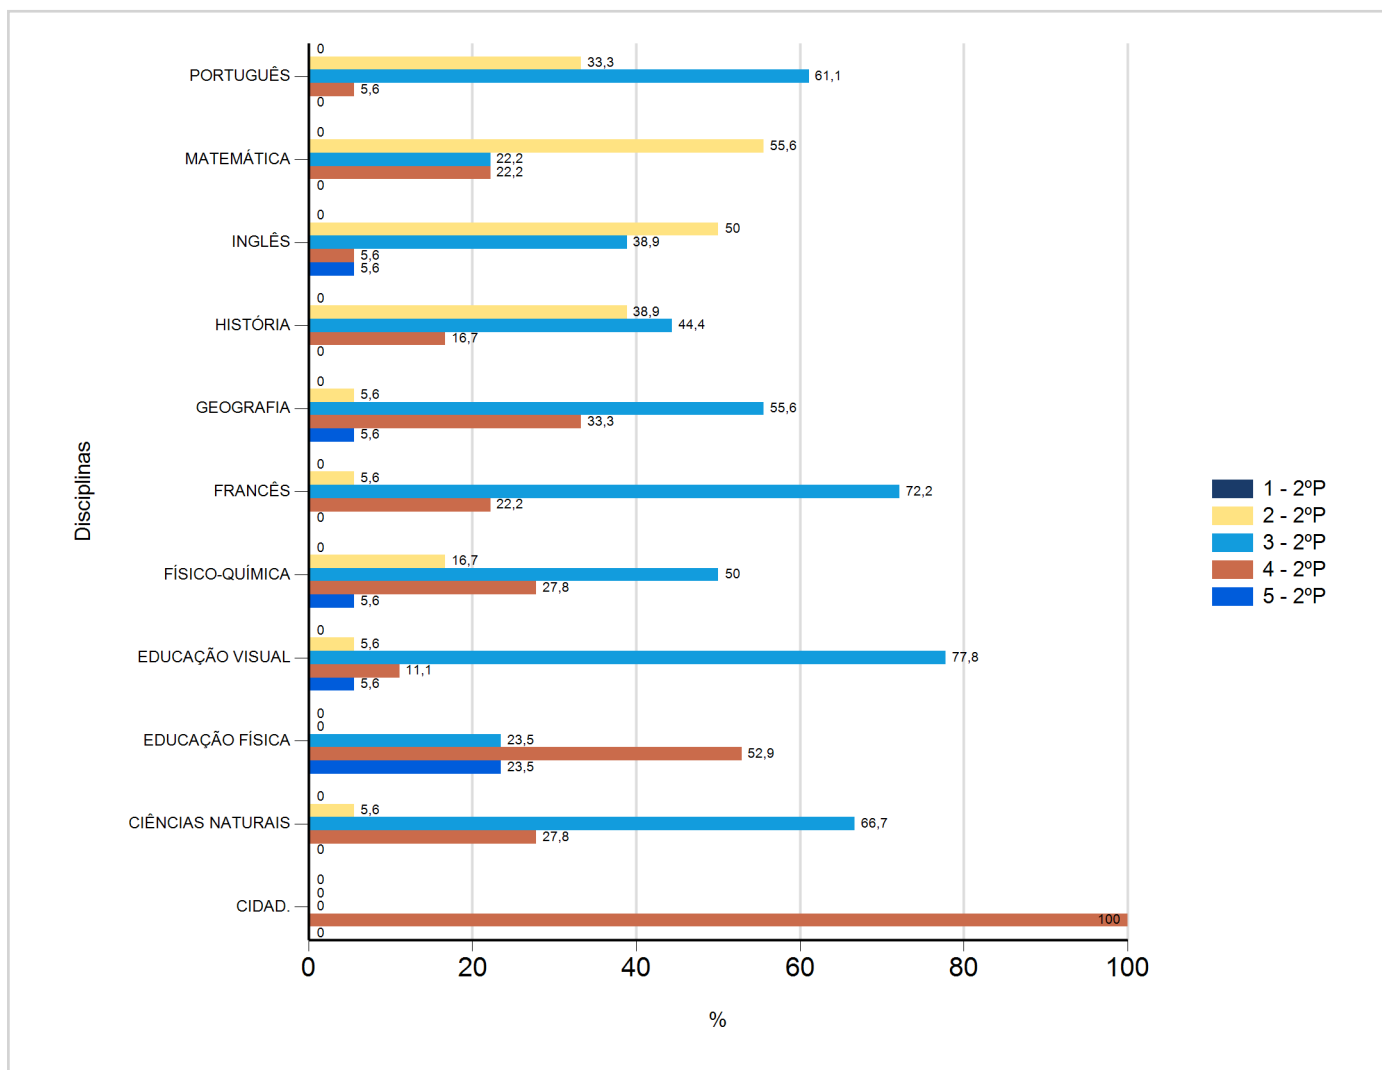

Níveis de Classificação de 2017/2018

do Ensino Regular Básico e referente ao 2º período, para todos os anos e a(s) turma(s): (9 G)

Disciplina	2º Período					Nº Aval. (*)
	Níveis					
	1	2	3	4	5	
CIDAD.	0	0	0	18	0	18
CIÊNCIAS NATURAIS	0	1	12	5	0	18
EDUCAÇÃO FÍSICA	0	0	4	9	4	17
EDUCAÇÃO VISUAL	0	1	14	2	1	18
FÍSICO-QUÍMICA	0	3	9	5	1	18
FRANCÊS	0	1	13	4	0	18
GEOGRAFIA	0	1	10	6	1	18
HISTÓRIA	0	7	8	3	0	18
INGLÊS	0	9	7	1	1	18
MATEMÁTICA	0	10	4	4	0	18
PORTUGUÊS	0	6	11	1	0	18

(*) São apenas os totais de avaliados.