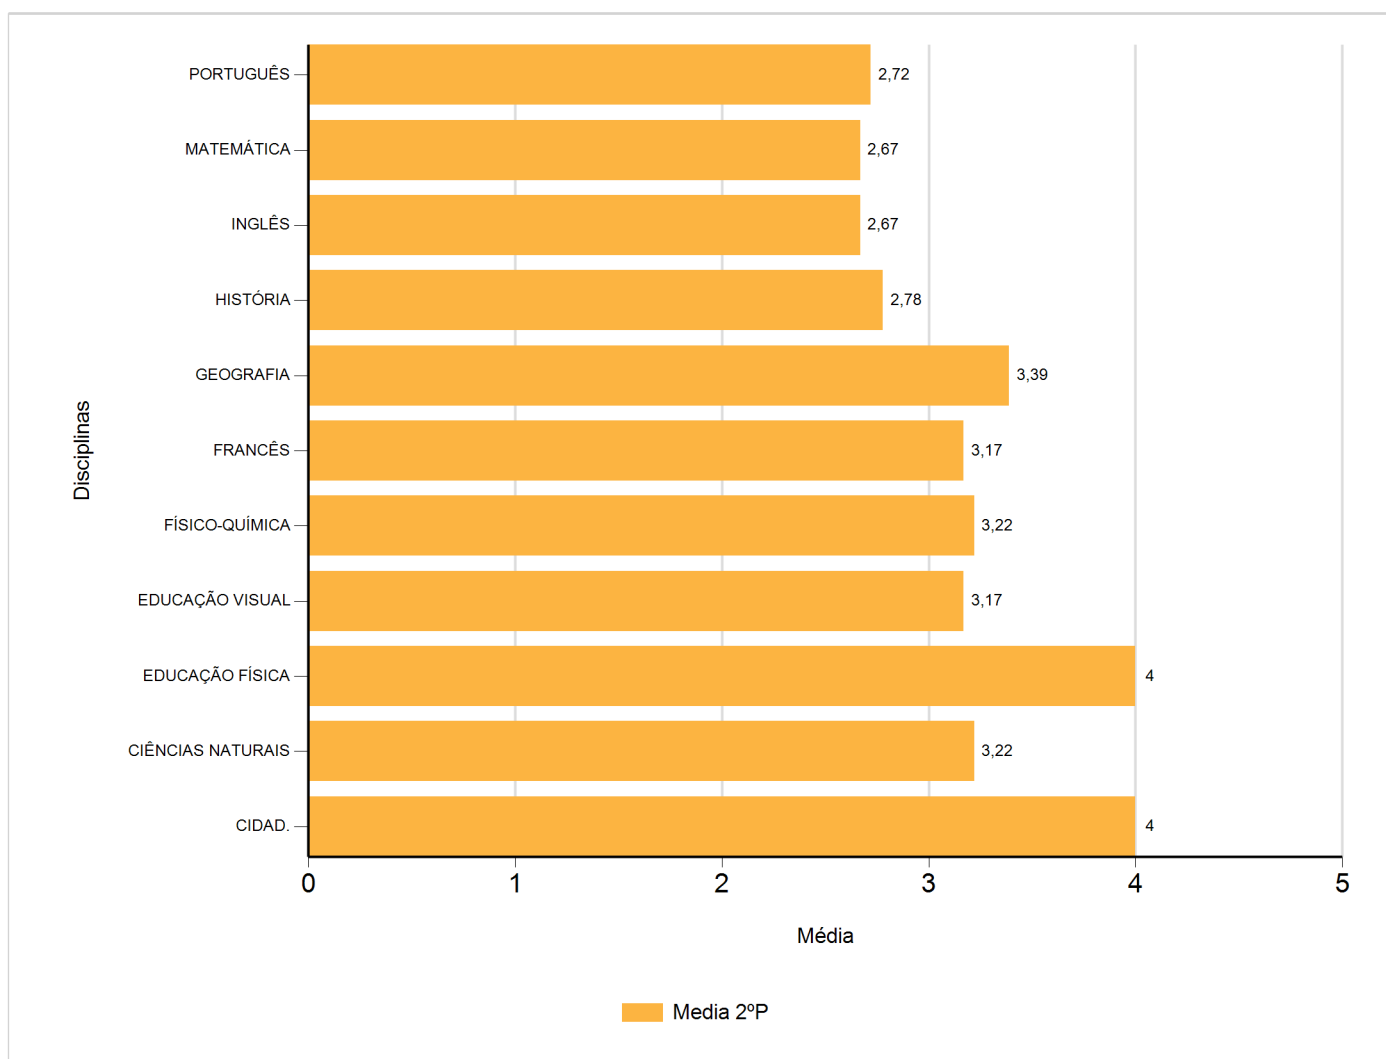

Médias por disciplina e globais de 2017/2018

do Ensino Regular Básico e referente ao 2º período, para todos os anos e

a(s) turma(s): (9 G)

Disciplina	2º Período	
	Nº Aval.(*)	Media
CIDAD.	18	4,00
CIÊNCIAS NATURAIS	18	3,22
EDUCAÇÃO FÍSICA	17	4,00
EDUCAÇÃO VISUAL	18	3,17
FÍSICO-QUÍMICA	18	3,22
FRANCÊS	18	3,17
GEOGRAFIA	18	3,39
HISTÓRIA	18	2,78
INGLÊS	18	2,67
MATEMÁTICA	18	2,67
PORTUGUÊS	18	2,72
Média Total		3,18

(*) São apenas os totais de avaliados.