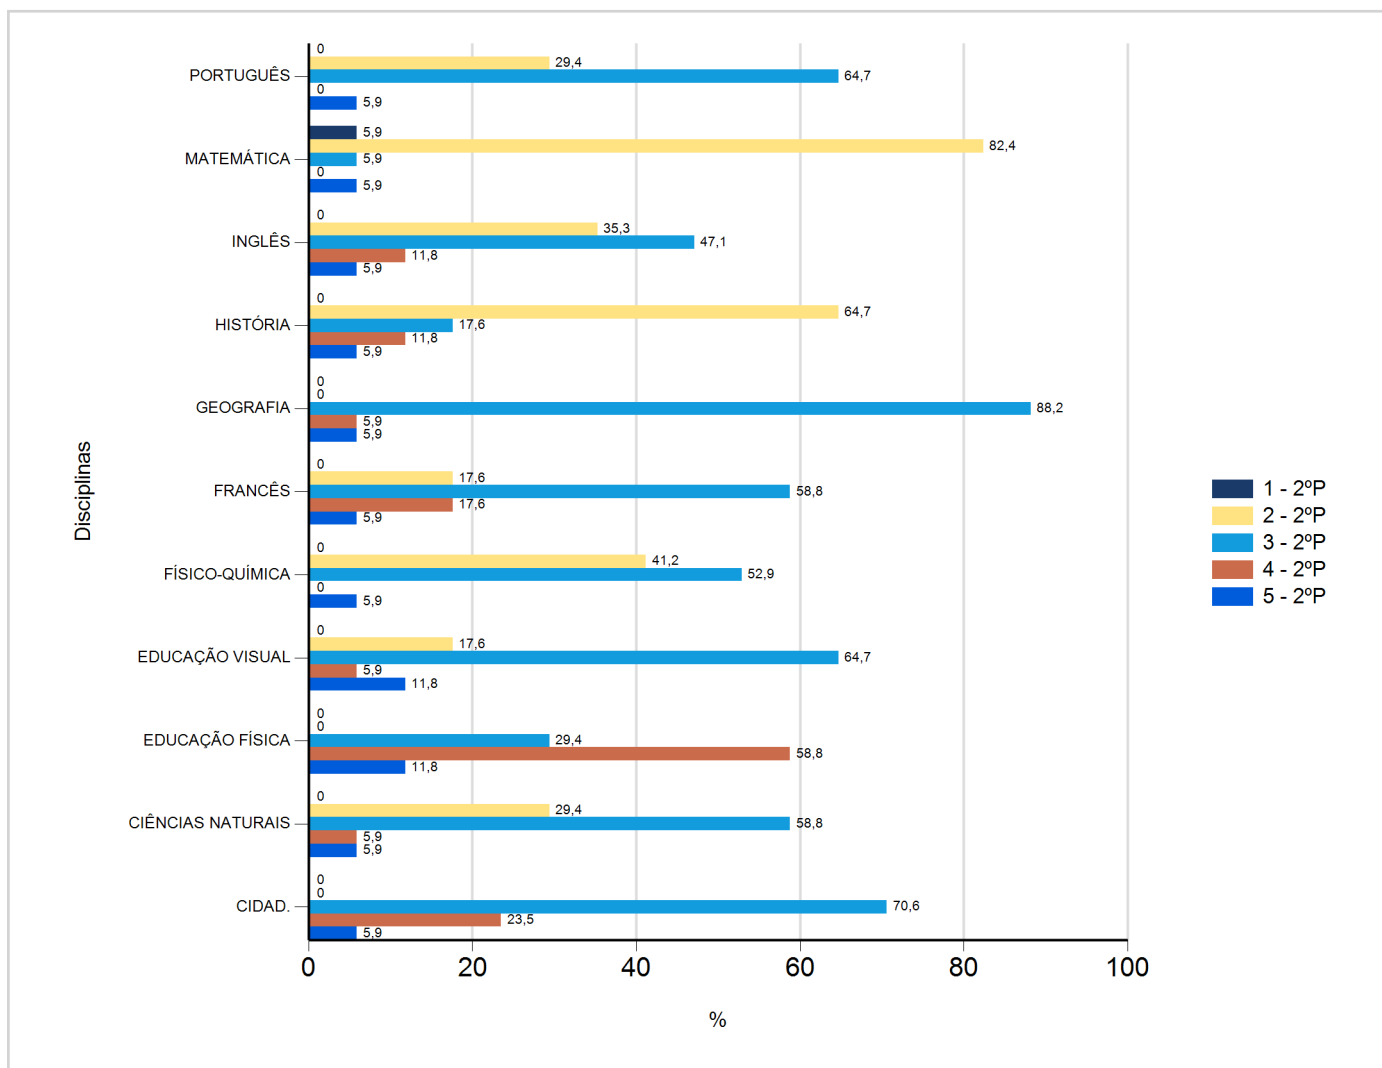

Níveis de Classificação de 2017/2018

do Ensino Regular Básico e referente ao 2º período, para todos os anos e a(s) turma(s): (9 F)

Disciplina	2º Período					
	Nº Aval. (*)	1	2	3	4	5
CIDAD.	17	0	0	12	4	1
CIÊNCIAS NATURAIS	17	0	5	10	1	1
EDUCAÇÃO FÍSICA	17	0	0	5	10	2
EDUCAÇÃO VISUAL	17	0	3	11	1	2
FÍSICO-QUÍMICA	17	0	7	9	0	1
FRANCÊS	17	0	3	10	3	1
GEOGRAFIA	17	0	0	15	1	1
HISTÓRIA	17	0	11	3	2	1
INGLÊS	17	0	6	8	2	1
MATEMÁTICA	17	1	14	1	0	1
PORTUGUÊS	17	0	5	11	0	1

(*) São apenas os totais de avaliados.