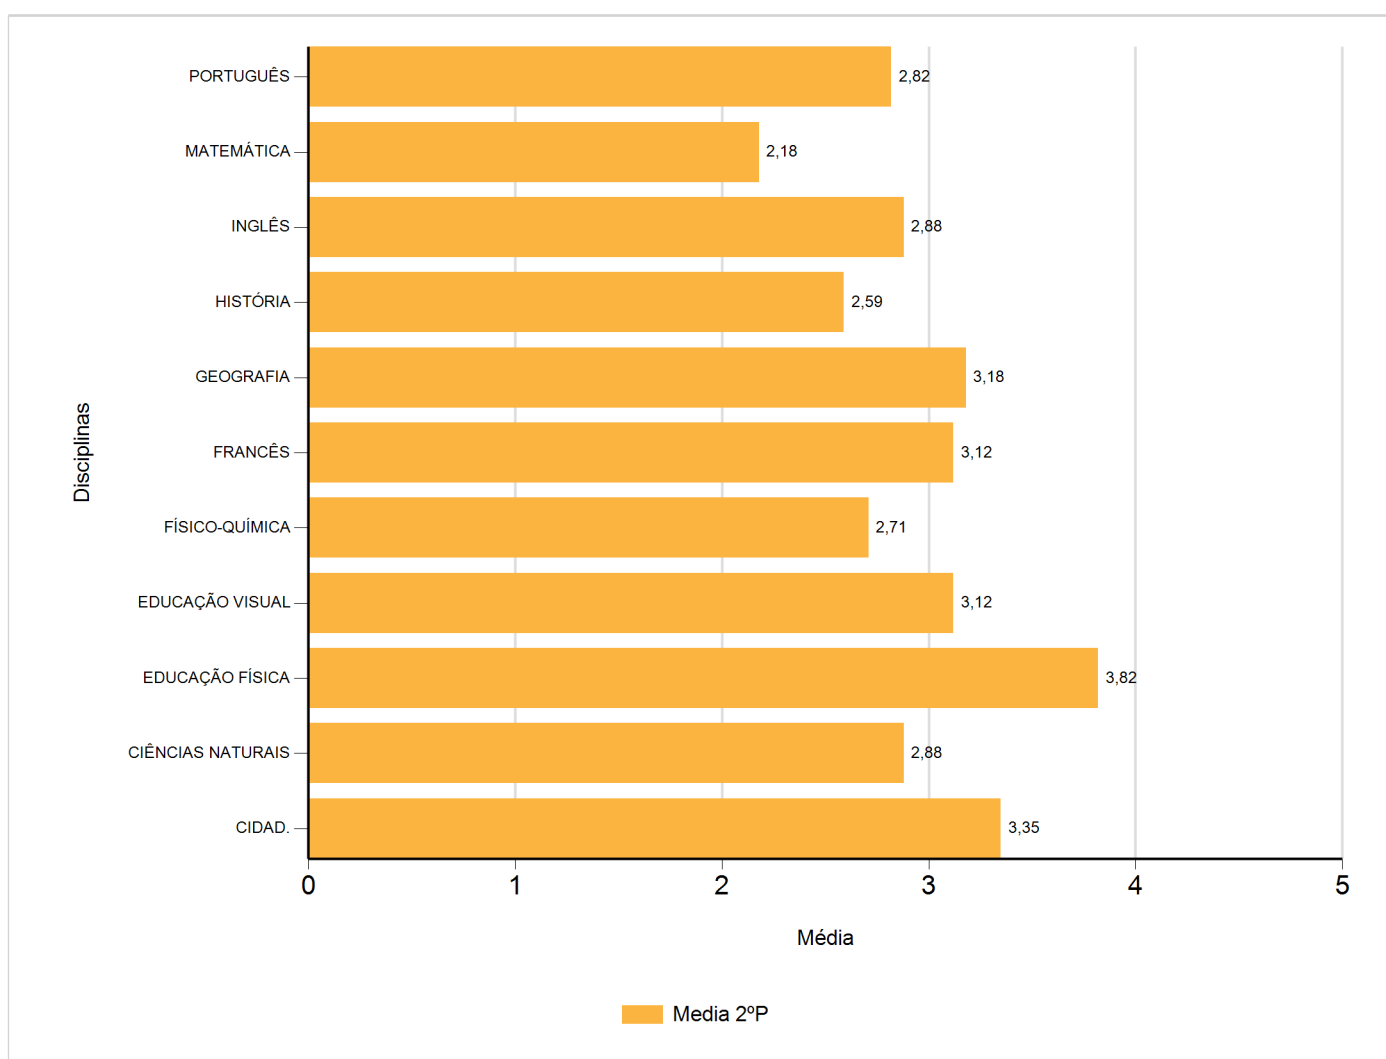

# Médias por disciplina e globais de 2017/2018

do Ensino Regular Básico e referente ao 2º período, para todos os anos e

a(s) turma(s): (9 F)

Disciplina	2º Período	
	Nº Aval.(*)	Media
CIDAD.	17	3,35
CIÊNCIAS NATURAIS	17	2,88
EDUCAÇÃO FÍSICA	17	3,82
EDUCAÇÃO VISUAL	17	3,12
FÍSICO-QUÍMICA	17	2,71
FRANCÊS	17	3,12
GEOGRAFIA	17	3,18
HISTÓRIA	17	2,59
INGLÊS	17	2,88
MATEMÁTICA	17	2,18
PORTUGUÊS	17	2,82
Média Total		2,97

(\*) São apenas os totais de avaliados.