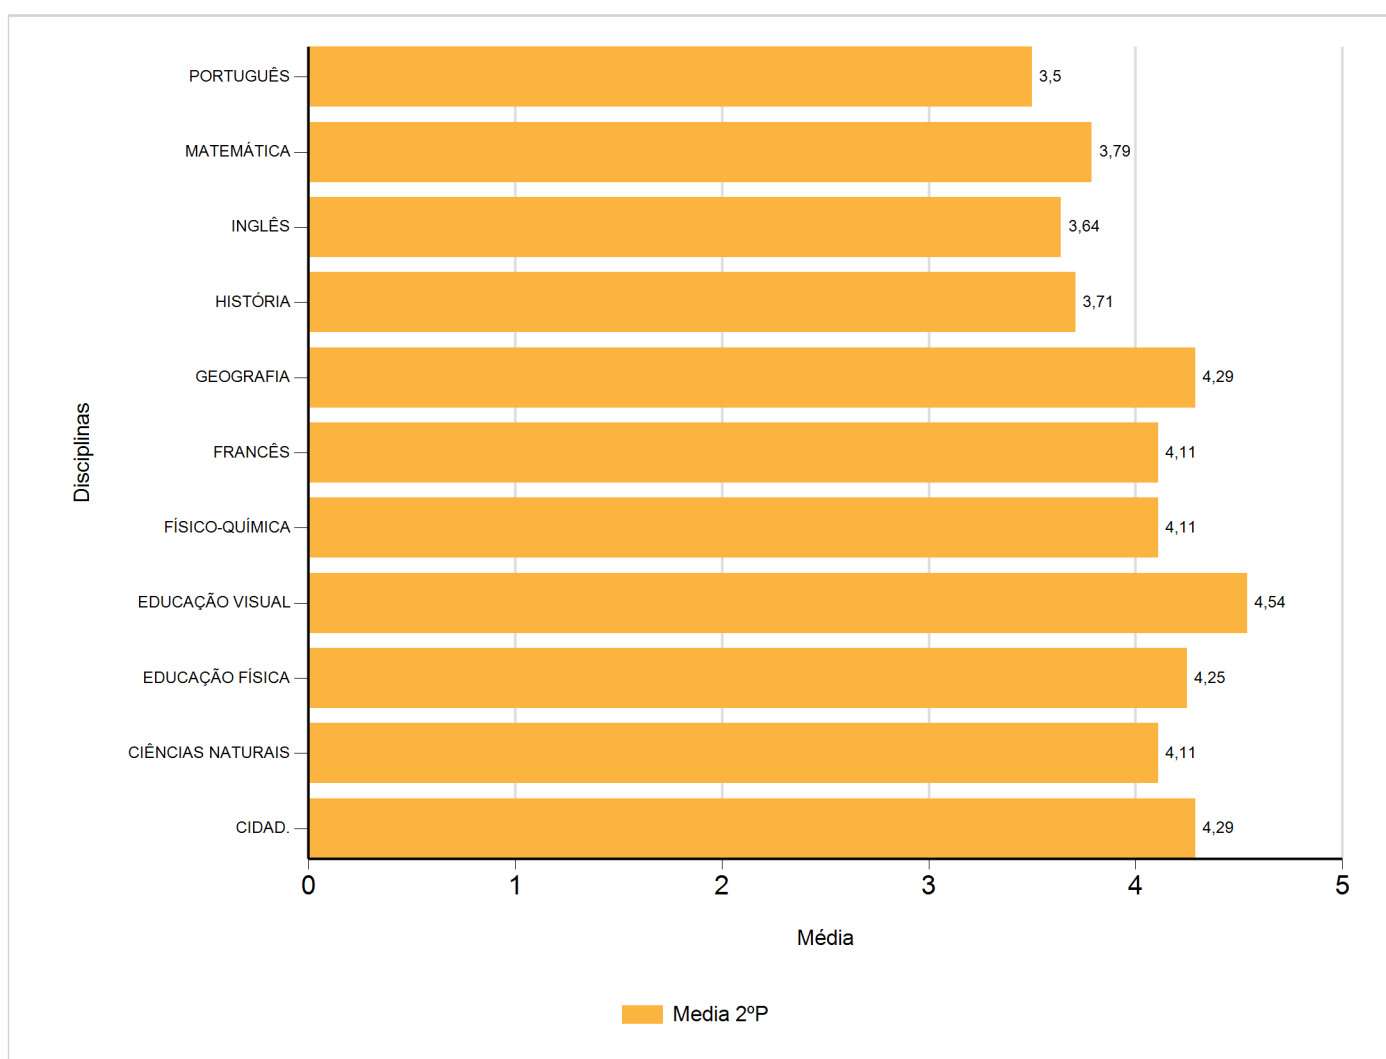

Médias por disciplina e globais de 2017/2018

do Ensino Regular Básico e referente ao 2º período, para todos os anos e

a(s) turma(s): (9 E)

Disciplina	2º Período	
	Nº Aval.(*)	Media
CIDAD.	28	4,29
CIÊNCIAS NATURAIS	28	4,11
EDUCAÇÃO FÍSICA	28	4,25
EDUCAÇÃO VISUAL	28	4,54
FÍSICO-QUÍMICA	28	4,11
FRANCÊS	28	4,11
GEOGRAFIA	28	4,29
HISTÓRIA	28	3,71
INGLÊS	28	3,64
MATEMÁTICA	28	3,79
PORTUGUÊS	28	3,50
Média Total		4,03

(*) São apenas os totais de avaliados.