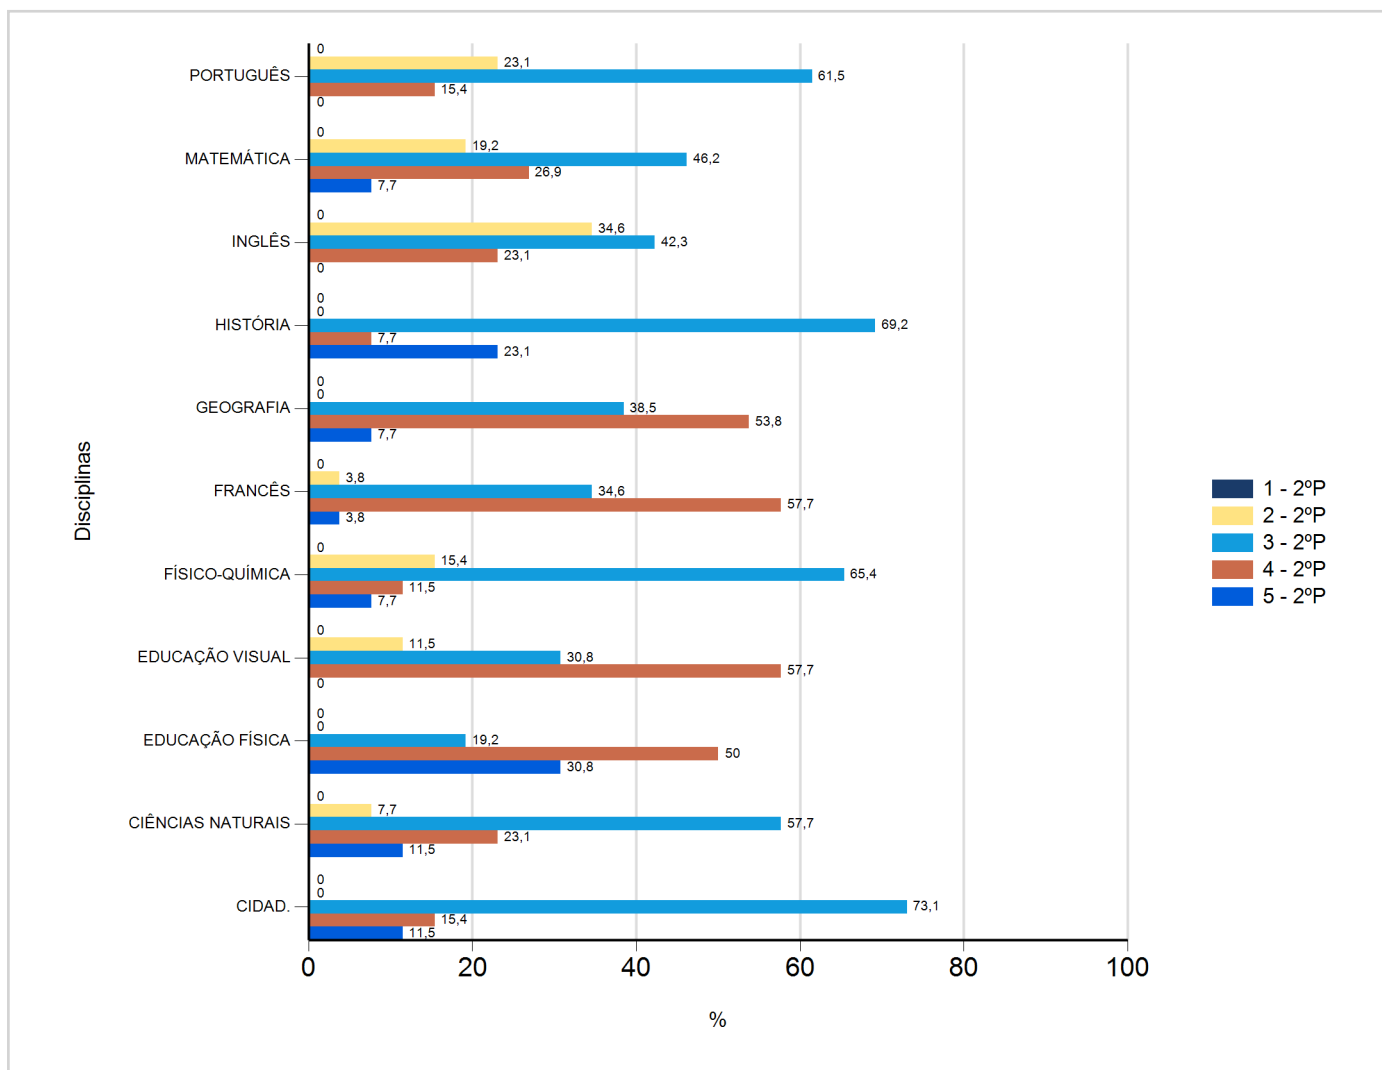

Níveis de Classificação de 2017/2018

do Ensino Regular Básico e referente ao 2º período, para todos os anos e a(s) turma(s): (9 D)

Disciplina	2º Período					
	Nº Aval. (*)	1	2	3	4	5
CIDAD.	26	0	0	19	4	3
CIÊNCIAS NATURAIS	26	0	2	15	6	3
EDUCAÇÃO FÍSICA	26	0	0	5	13	8
EDUCAÇÃO VISUAL	26	0	3	8	15	0
FÍSICO-QUÍMICA	26	0	4	17	3	2
FRANCÊS	26	0	1	9	15	1
GEOGRAFIA	26	0	0	10	14	2
HISTÓRIA	26	0	0	18	2	6
INGLÊS	26	0	9	11	6	0
MATEMÁTICA	26	0	5	12	7	2
PORTUGUÊS	26	0	6	16	4	0

(*) São apenas os totais de avaliados.