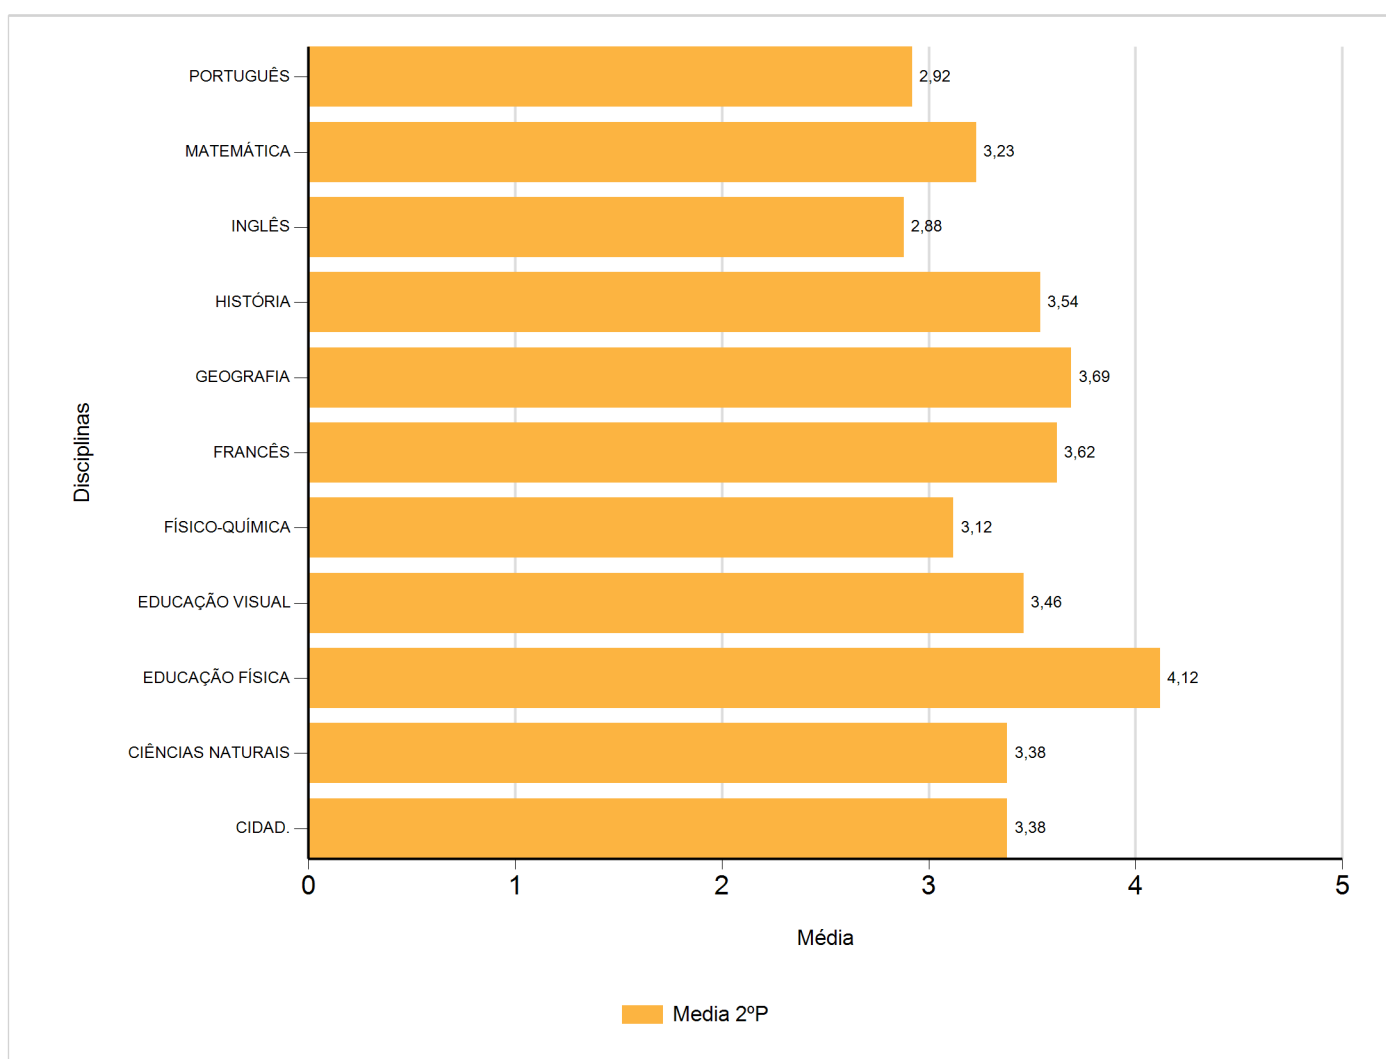

# Médias por disciplina e globais de 2017/2018

do Ensino Regular Básico e referente ao 2º período, para todos os anos e

a(s) turma(s): (9 D)

Disciplina	2º Período	
	Nº Aval.(*)	Media
CIDAD.	26	3,38
CIÊNCIAS NATURAIS	26	3,38
EDUCAÇÃO FÍSICA	26	4,12
EDUCAÇÃO VISUAL	26	3,46
FÍSICO-QUÍMICA	26	3,12
FRANCÊS	26	3,62
GEOGRAFIA	26	3,69
HISTÓRIA	26	3,54
INGLÊS	26	2,88
MATEMÁTICA	26	3,23
PORTUGUÊS	26	2,92
Média Total		3,39

(\*) São apenas os totais de avaliados.