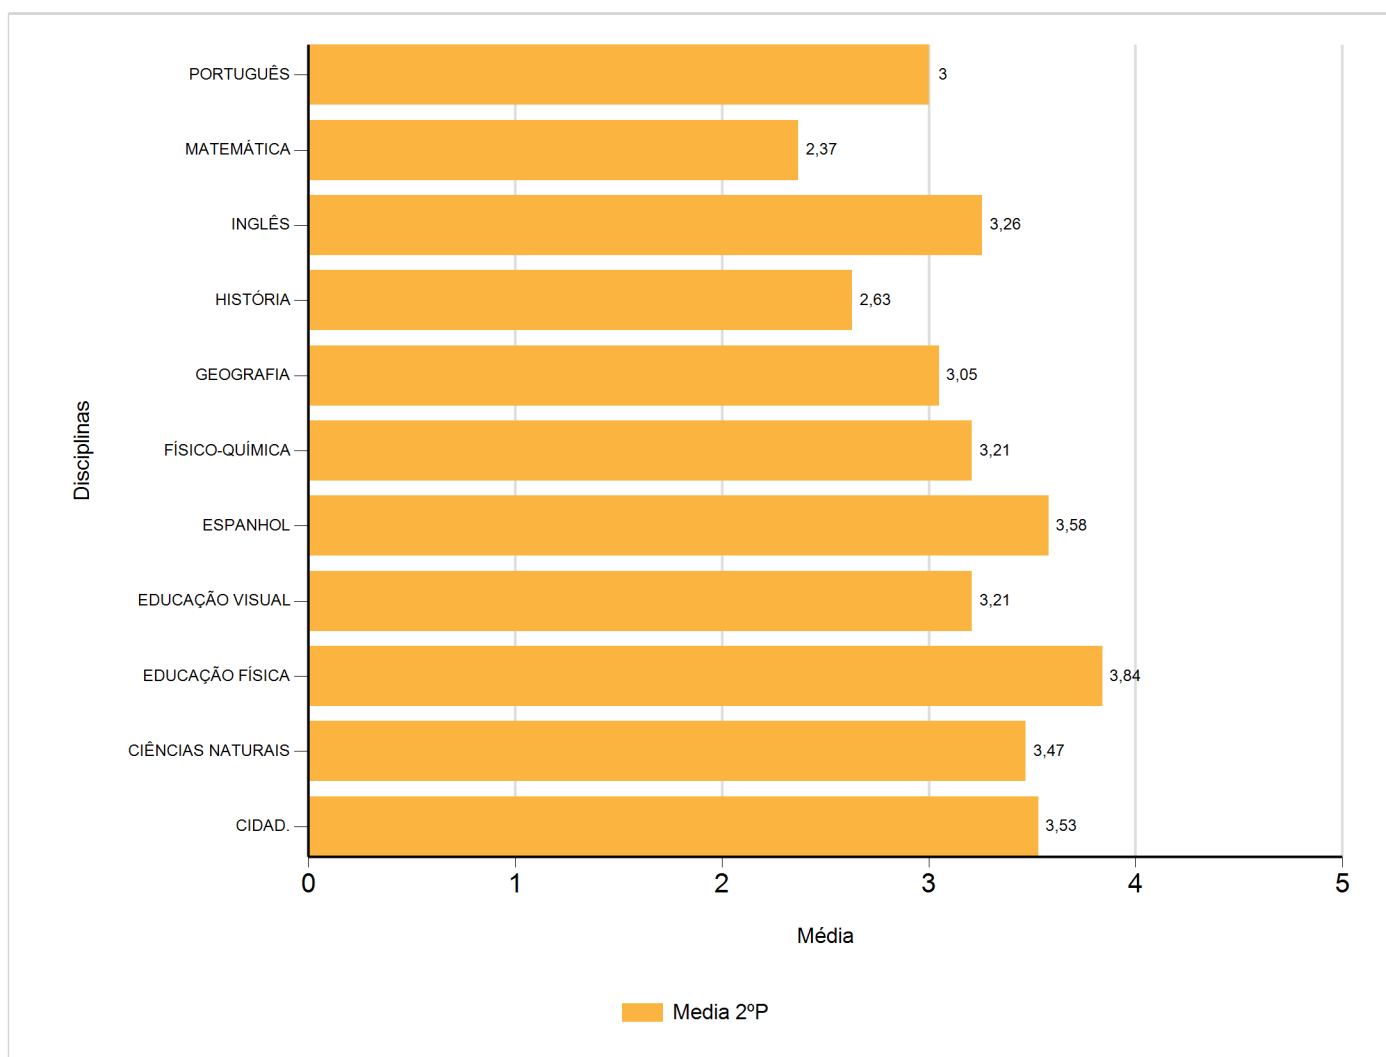

Médias por disciplina e globais de 2017/2018

do Ensino Regular Básico e referente ao 2º período, para todos os anos e

a(s) turma(s): (9 C)

Disciplina	2º Período	
	Nº Aval.(*)	Media
CIDAD.	19	3,53
CIÊNCIAS NATURAIS	19	3,47
EDUCAÇÃO FÍSICA	19	3,84
EDUCAÇÃO VISUAL	19	3,21
ESPAÑHOL	19	3,58
FÍSICO-QUÍMICA	19	3,21
GEOGRAFIA	19	3,05
HISTÓRIA	19	2,63
INGLÊS	19	3,26
MATEMÁTICA	19	2,37
PORTUGUÊS	19	3,00
Média Total		3,20

(*) São apenas os totais de avaliados.