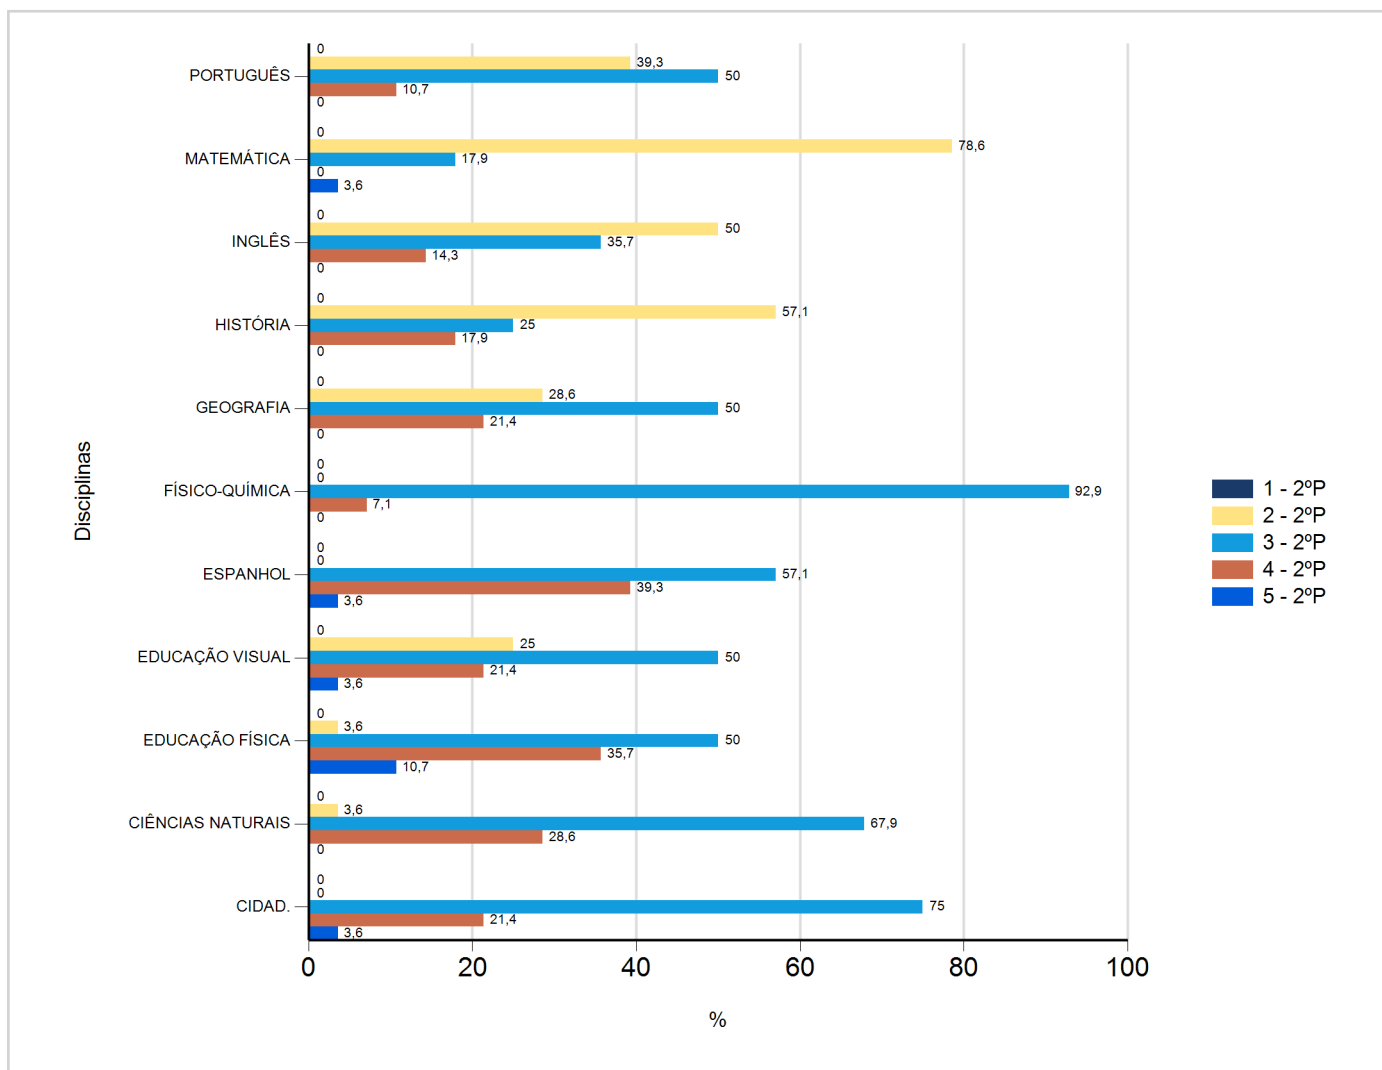

# Níveis de Classificação de 2017/2018

## do Ensino Regular Básico e referente ao 2º período, para todos os anos e a(s) turma(s): (9 B)

Disciplina	2º Período					
	Nº Aval. (*)	1	2	3	4	5
CIDAD.	28	0	0	21	6	1
CIÊNCIAS NATURAIS	28	0	1	19	8	0
EDUCAÇÃO FÍSICA	28	0	1	14	10	3
EDUCAÇÃO VISUAL	28	0	7	14	6	1
ESPAÑHOL	28	0	0	16	11	1
FÍSICO-QUÍMICA	28	0	0	26	2	0
GEOGRAFIA	28	0	8	14	6	0
HISTÓRIA	28	0	16	7	5	0
INGLÊS	28	0	14	10	4	0
MATEMÁTICA	28	0	22	5	0	1
PORTUGUÊS	28	0	11	14	3	0

(\*) São apenas os totais de avaliados.