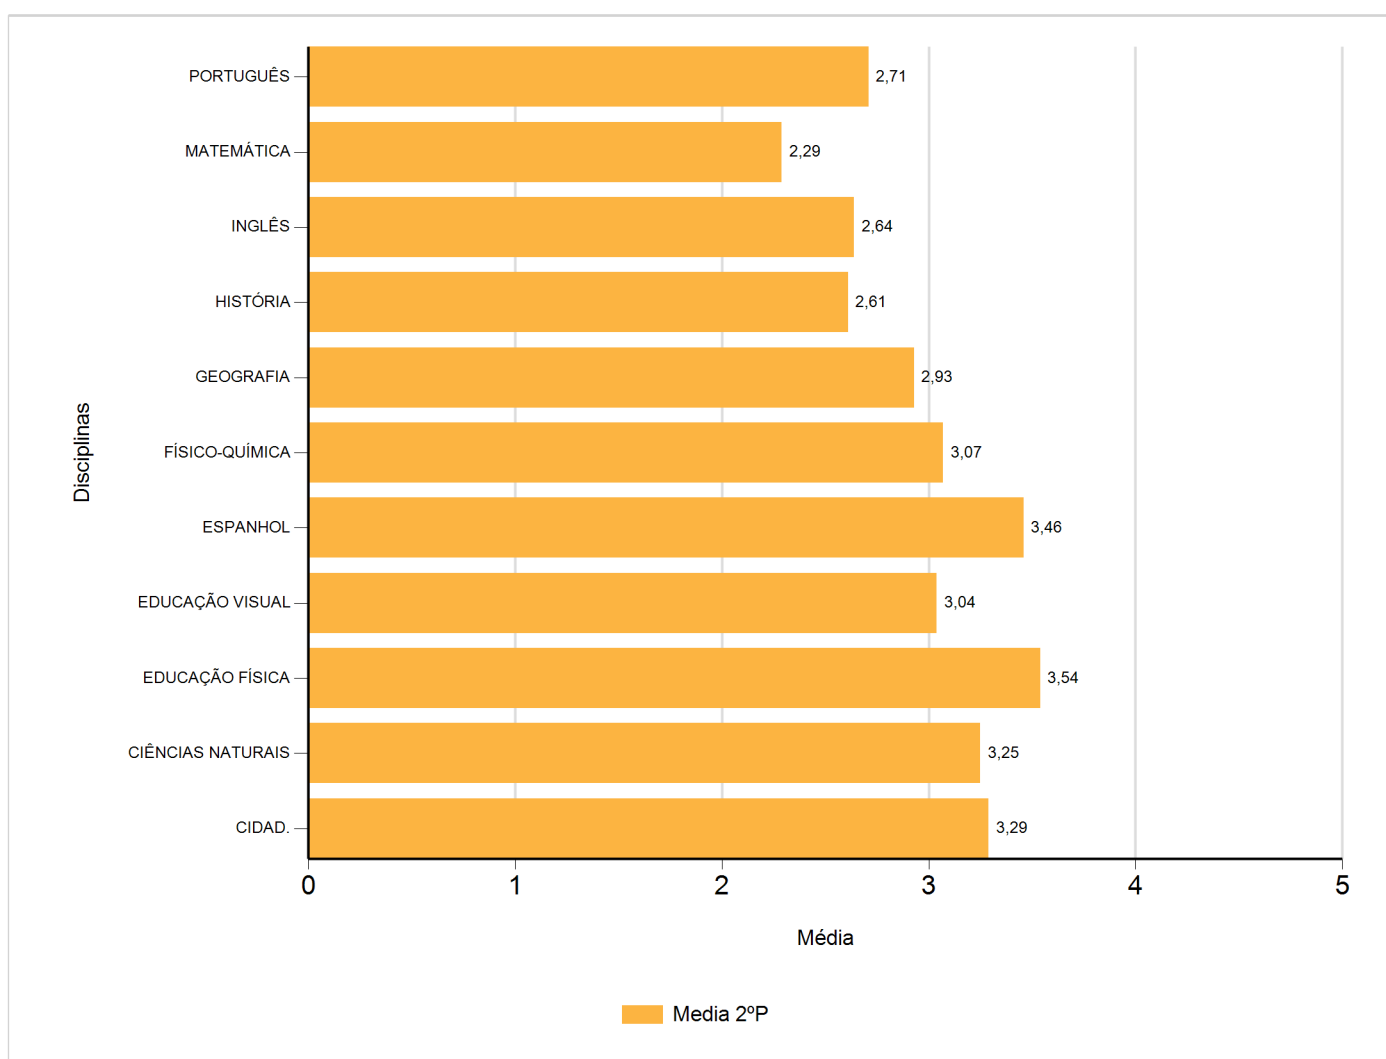

Médias por disciplina e globais de 2017/2018

do Ensino Regular Básico e referente ao 2º período, para todos os anos e

a(s) turma(s): (9 B)

Disciplina	2º Período	
	Nº Aval.(*)	Media
CIDAD.	28	3,29
CIÊNCIAS NATURAIS	28	3,25
EDUCAÇÃO FÍSICA	28	3,54
EDUCAÇÃO VISUAL	28	3,04
ESPAÑHOL	28	3,46
FÍSICO-QUÍMICA	28	3,07
GEOGRAFIA	28	2,93
HISTÓRIA	28	2,61
INGLÉS	28	2,64
MATEMÁTICA	28	2,29
PORTUGUÊS	28	2,71
Média Total		2,98

(*) São apenas os totais de avaliados.