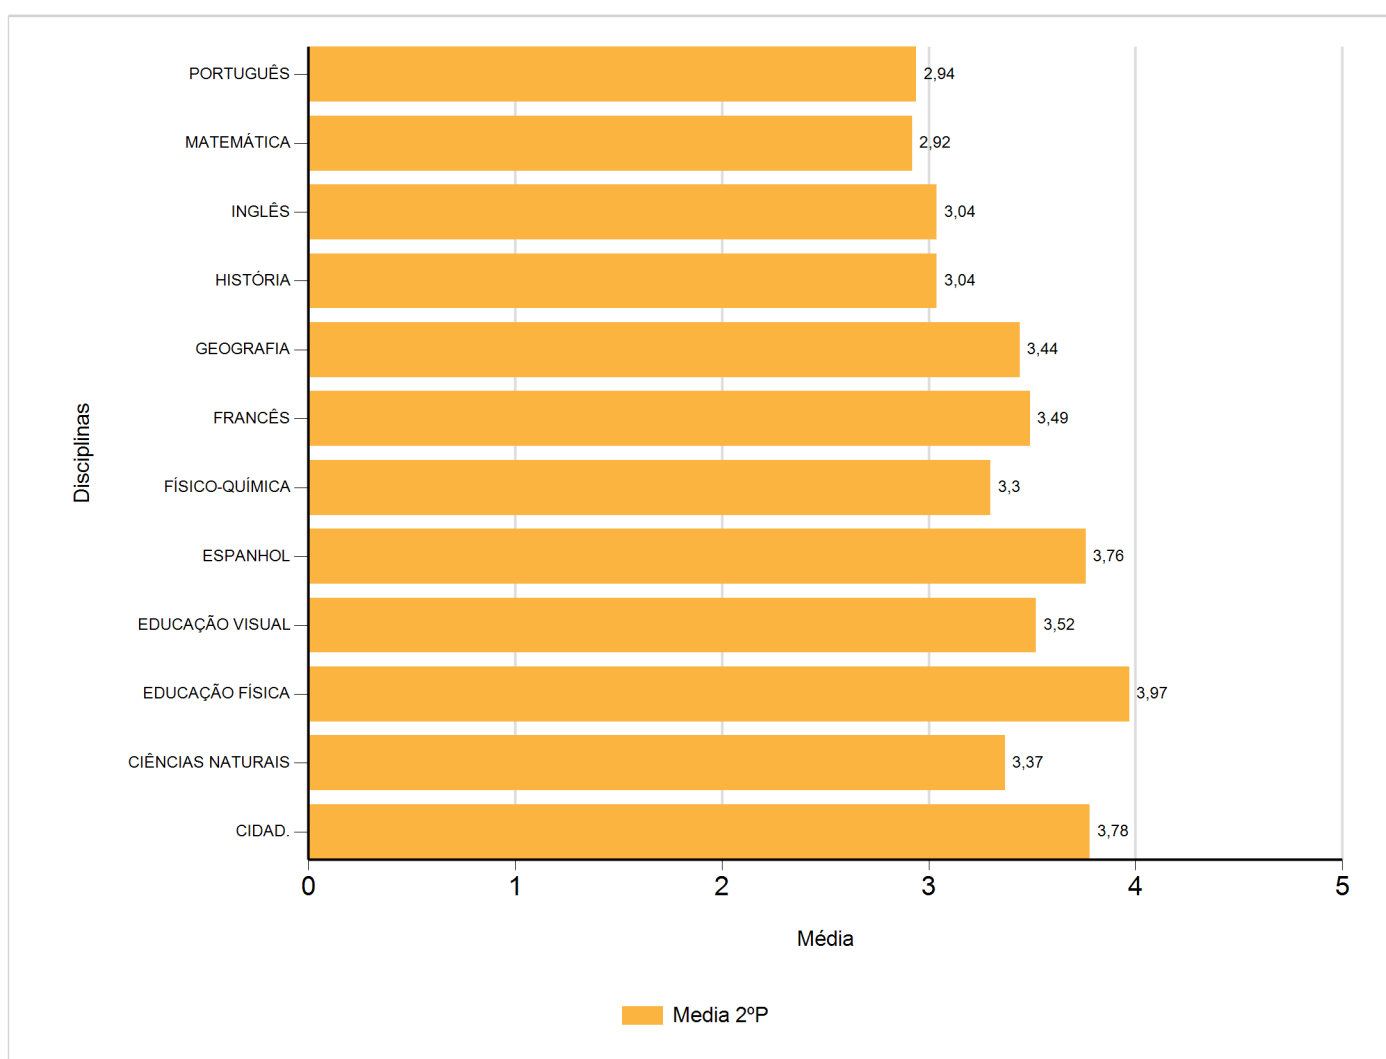

Médias por disciplina e globais de 2017/2018

do Ensino Regular Básico e referente ao 2º período, para todos os anos e

a(s) turma(s): (9 A, 9 B, 9 C, 9 D, 9 E, 9 F, 9 G, 9 H)

Disciplina	2º Período	
	Nº Aval.(*)	Media
CIDAD.	178	3,78
CIÊNCIAS NATURAIS	178	3,37
EDUCAÇÃO FÍSICA	177	3,97
EDUCAÇÃO VISUAL	178	3,52
ESPAÑHOL	76	3,76
FÍSICO-QUÍMICA	178	3,30
FRANCÊS	102	3,49
GEOGRAFIA	178	3,44
HISTÓRIA	178	3,04
INGLÊS	178	3,04
MATEMÁTICA	178	2,92
PORTUGUÊS	178	2,94
Média Total		3,38

(*) São apenas os totais de avaliados.