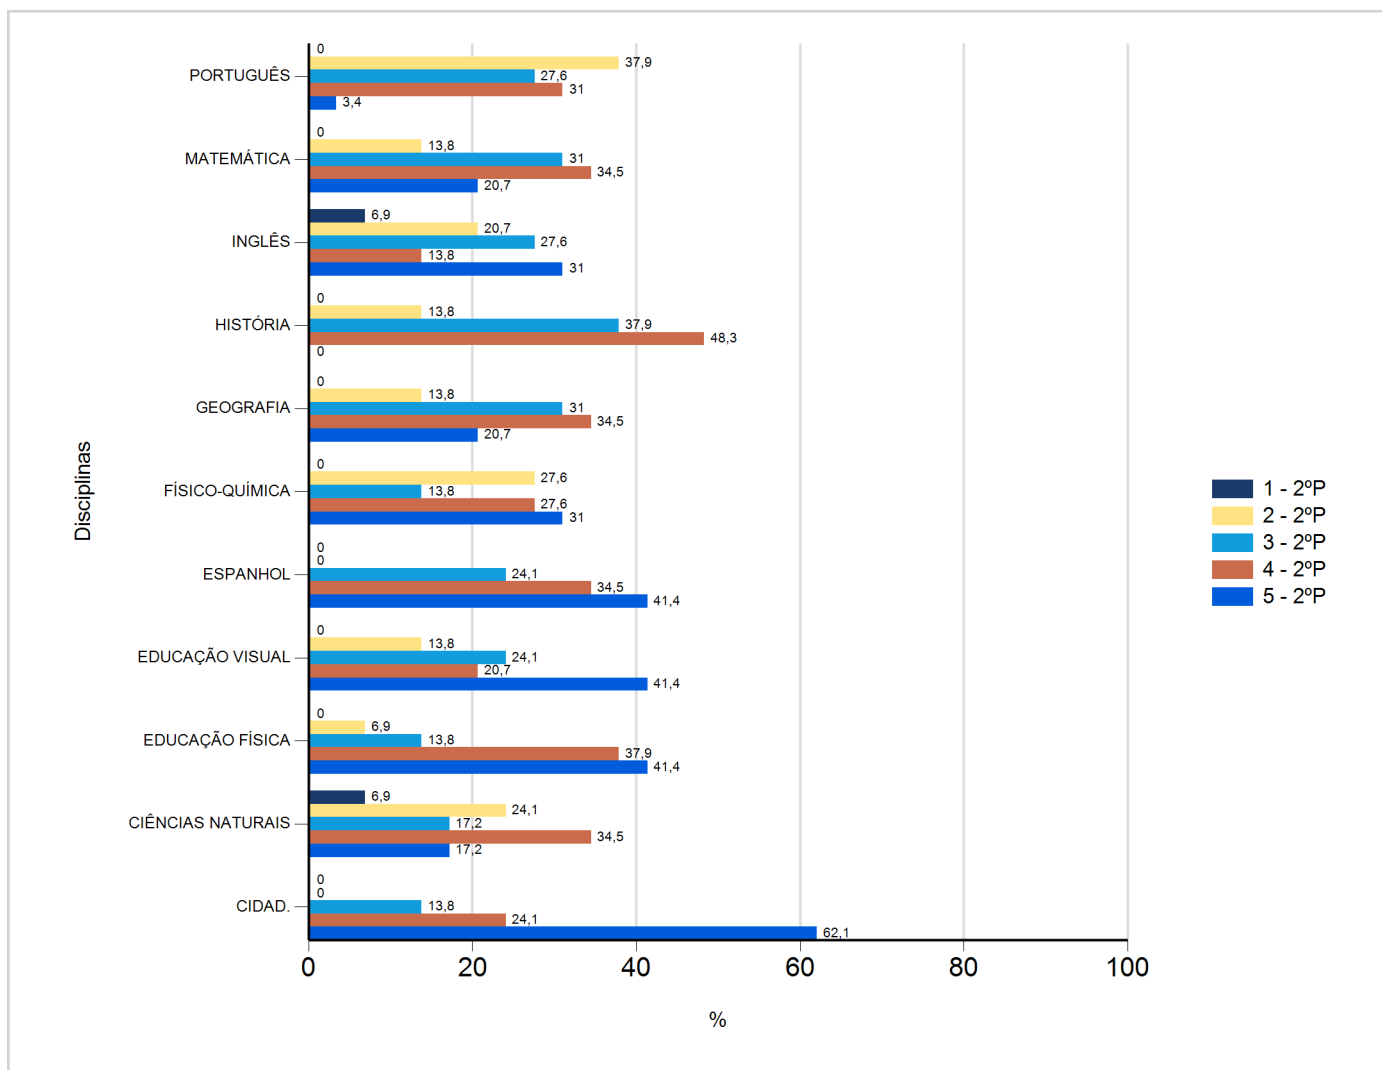

Níveis de Classificação de 2017/2018

do Ensino Regular Básico e referente ao 2º período, para todos os anos e a(s) turma(s): (9 A)

Disciplina	2º Período					
	Nº Aval. (*)	1	2	3	4	5
CIDAD.	29	0	0	4	7	18
CIÊNCIAS NATURAIS	29	2	7	5	10	5
EDUCAÇÃO FÍSICA	29	0	2	4	11	12
EDUCAÇÃO VISUAL	29	0	4	7	6	12
ESPAÑHOL	29	0	0	7	10	12
FÍSICO-QUÍMICA	29	0	8	4	8	9
GEOGRAFIA	29	0	4	9	10	6
HISTÓRIA	29	0	4	11	14	0
INGLÊS	29	2	6	8	4	9
MATEMÁTICA	29	0	4	9	10	6
PORTUGUÊS	29	0	11	8	9	1

(*) São apenas os totais de avaliados.