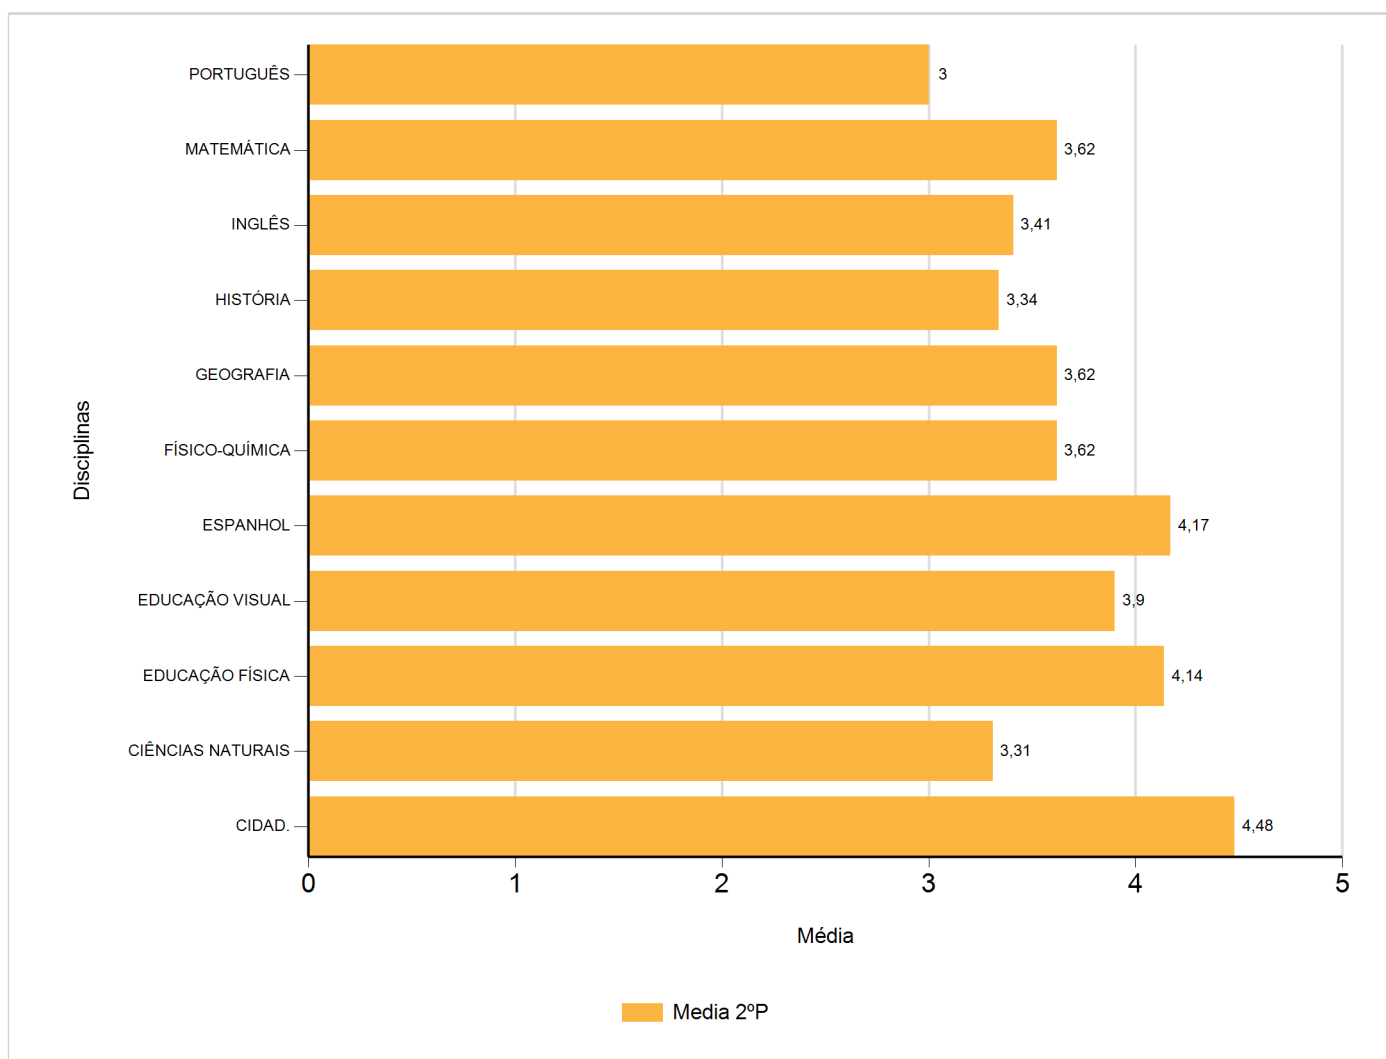

Médias por disciplina e globais de 2017/2018

do Ensino Regular Básico e referente ao 2º período, para todos os anos e

a(s) turma(s): (9 A)

Disciplina	2º Período	
	Nº Aval.(*)	Media
CIDAD.	29	4,48
CIÊNCIAS NATURAIS	29	3,31
EDUCAÇÃO FÍSICA	29	4,14
EDUCAÇÃO VISUAL	29	3,90
ESPAÑHOL	29	4,17
FÍSICO-QUÍMICA	29	3,62
GEOGRAFIA	29	3,62
HISTÓRIA	29	3,34
INGLÉS	29	3,41
MATEMÁTICA	29	3,62
PORTUGUÊS	29	3,00
Média Total		3,69

(*) São apenas os totais de avaliados.