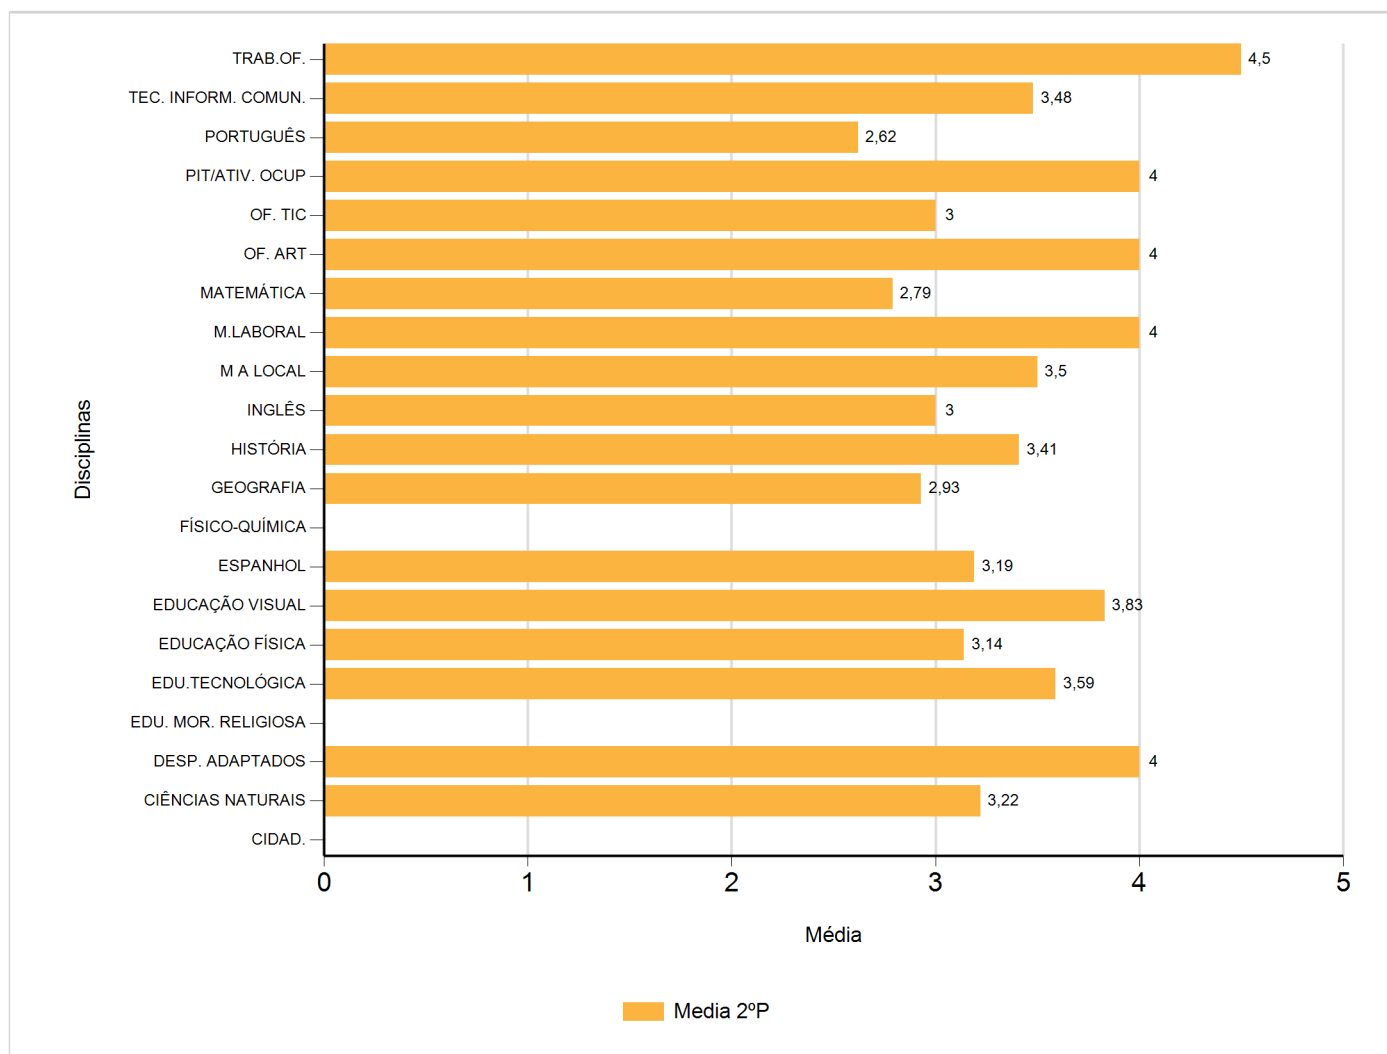

# Médias por disciplina e globais de 2017/2018

do Ensino Regular Básico e referente ao 2º período, para todos os anos e

a(s) turma(s): (8 F)

Disciplina	2º Período	
	Nº Aval.(*)	Media
CIDAD.		
CIÊNCIAS NATURAIS	27	3,22
DESP. ADAPTADOS	2	4,00
EDU. MOR. RELIGIOSA		
EDU.TECNOLÓGICA	29	3,59
EDUCAÇÃO FÍSICA	29	3,14
EDUCAÇÃO VISUAL	29	3,83
ESPAÑHOL	27	3,19
FÍSICO-QUÍMICA		
GEOGRAFIA	27	2,93
HISTÓRIA	27	3,41
INGLÊS	29	3,00
M A LOCAL	2	3,50
M.LABORAL	2	4,00
MATEMÁTICA	29	2,79
OF. ART	2	4,00
OF. TIC	2	3,00
PIT/ATIV. OCUP	2	4,00
PORTUGUÊS	29	2,62
TEC. INFORM. COMUN.	27	3,48
TRAB.OF.	2	4,50
Média Total		3,46

(\*) São apenas os totais de avaliados.