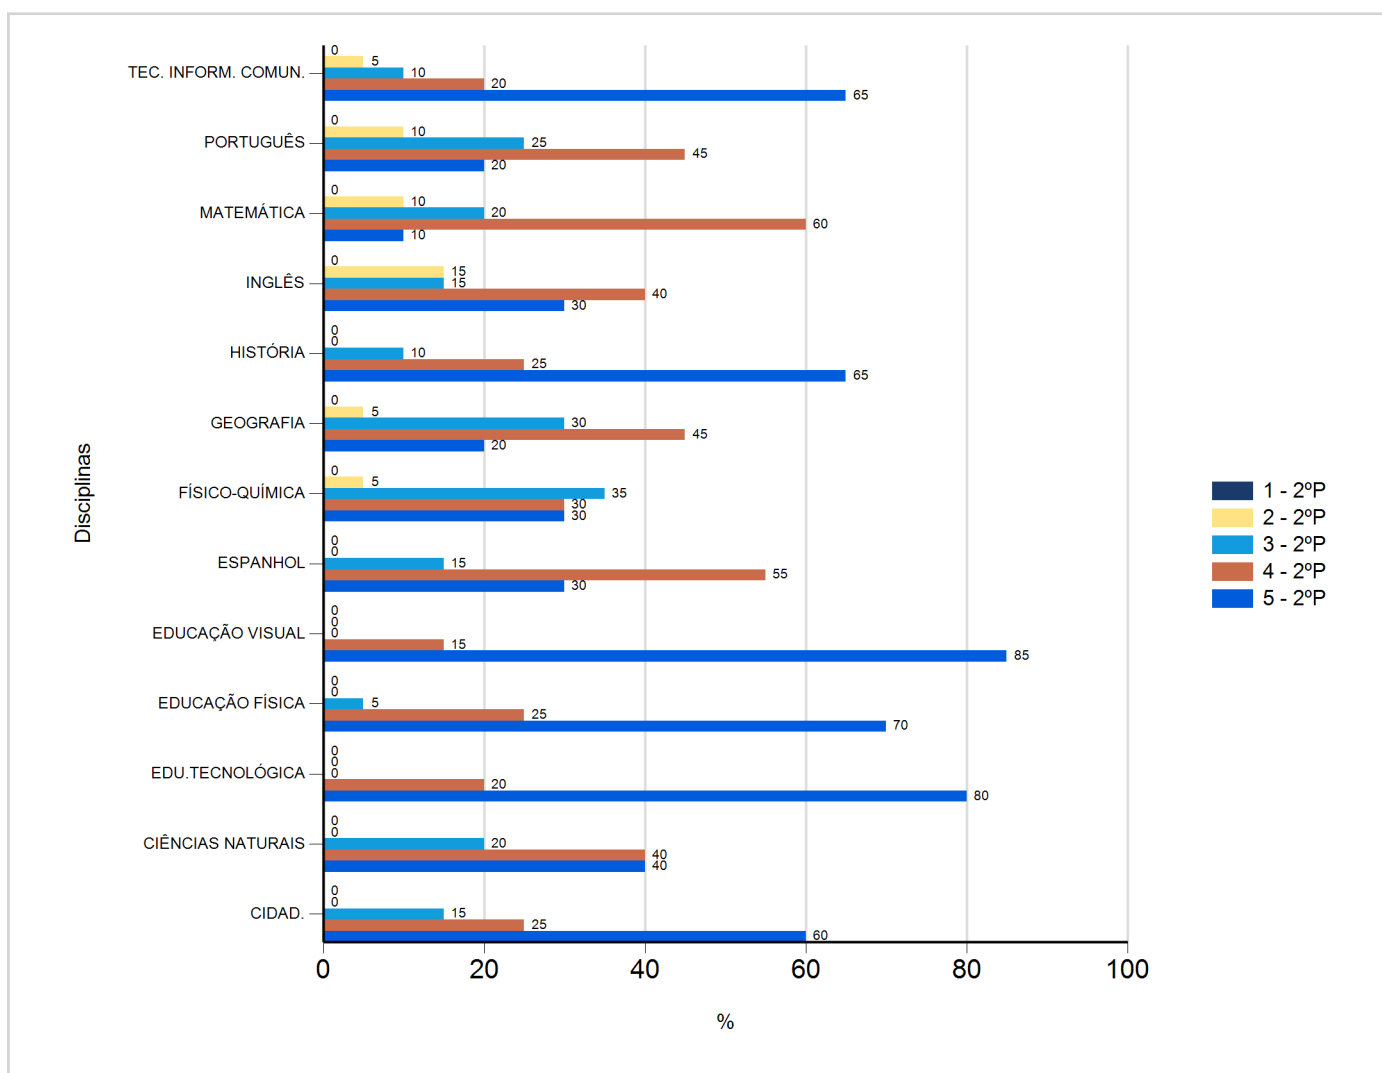

Níveis de Classificação de 2017/2018

do Ensino Regular Básico e referente ao 2º período, para todos os anos e a(s) turma(s): (8 E)

Disciplina	2º Período					
	Nº Aval. (*)	Níveis				
		1	2	3	4	5
CIDAD.	20	0	0	3	5	12
CIÊNCIAS NATURAIS	20	0	0	4	8	8
EDU.TECNOLÓGICA	20	0	0	0	4	16
EDUCAÇÃO FÍSICA	20	0	0	1	5	14
EDUCAÇÃO VISUAL	20	0	0	0	3	17
ESPAÑHOL	20	0	0	3	11	6
FÍSICO-QUÍMICA	20	0	1	7	6	6
GEOGRAFIA	20	0	1	6	9	4
HISTÓRIA	20	0	0	2	5	13
INGLÊS	20	0	3	3	8	6
MATEMÁTICA	20	0	2	4	12	2
PORTUGUÊS	20	0	2	5	9	4
TEC. INFORM. COMUN.	20	0	1	2	4	13

(*) São apenas os totais de avaliados.