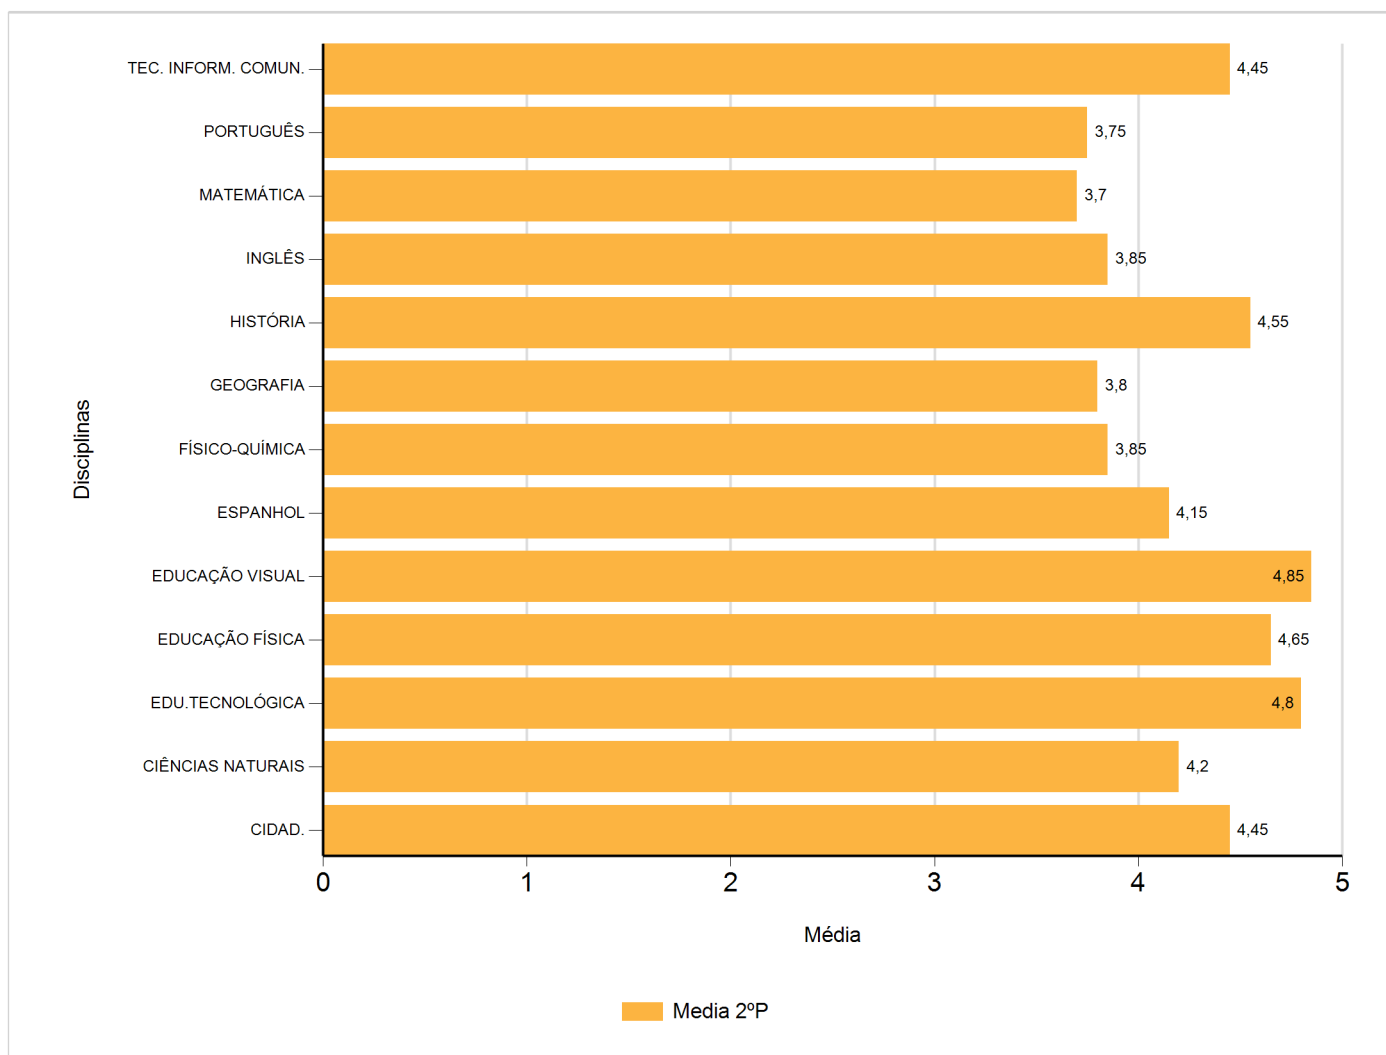

Médias por disciplina e globais de 2017/2018

do Ensino Regular Básico e referente ao 2º período, para todos os anos e

a(s) turma(s): (8 E)

Disciplina	2º Período	
	Nº Aval.(*)	Media
CIDAD.	20	4,45
CIÊNCIAS NATURAIS	20	4,20
EDU.TECNOLÓGICA	20	4,80
EDUCAÇÃO FÍSICA	20	4,65
EDUCAÇÃO VISUAL	20	4,85
ESPAÑHOL	20	4,15
FÍSICO-QUÍMICA	20	3,85
GEOGRAFIA	20	3,80
HISTÓRIA	20	4,55
INGLÊS	20	3,85
MATEMÁTICA	20	3,70
PORTUGUÊS	20	3,75
TEC. INFORM. COMUN.	20	4,45
Média Total		4,23

(*) São apenas os totais de avaliados.