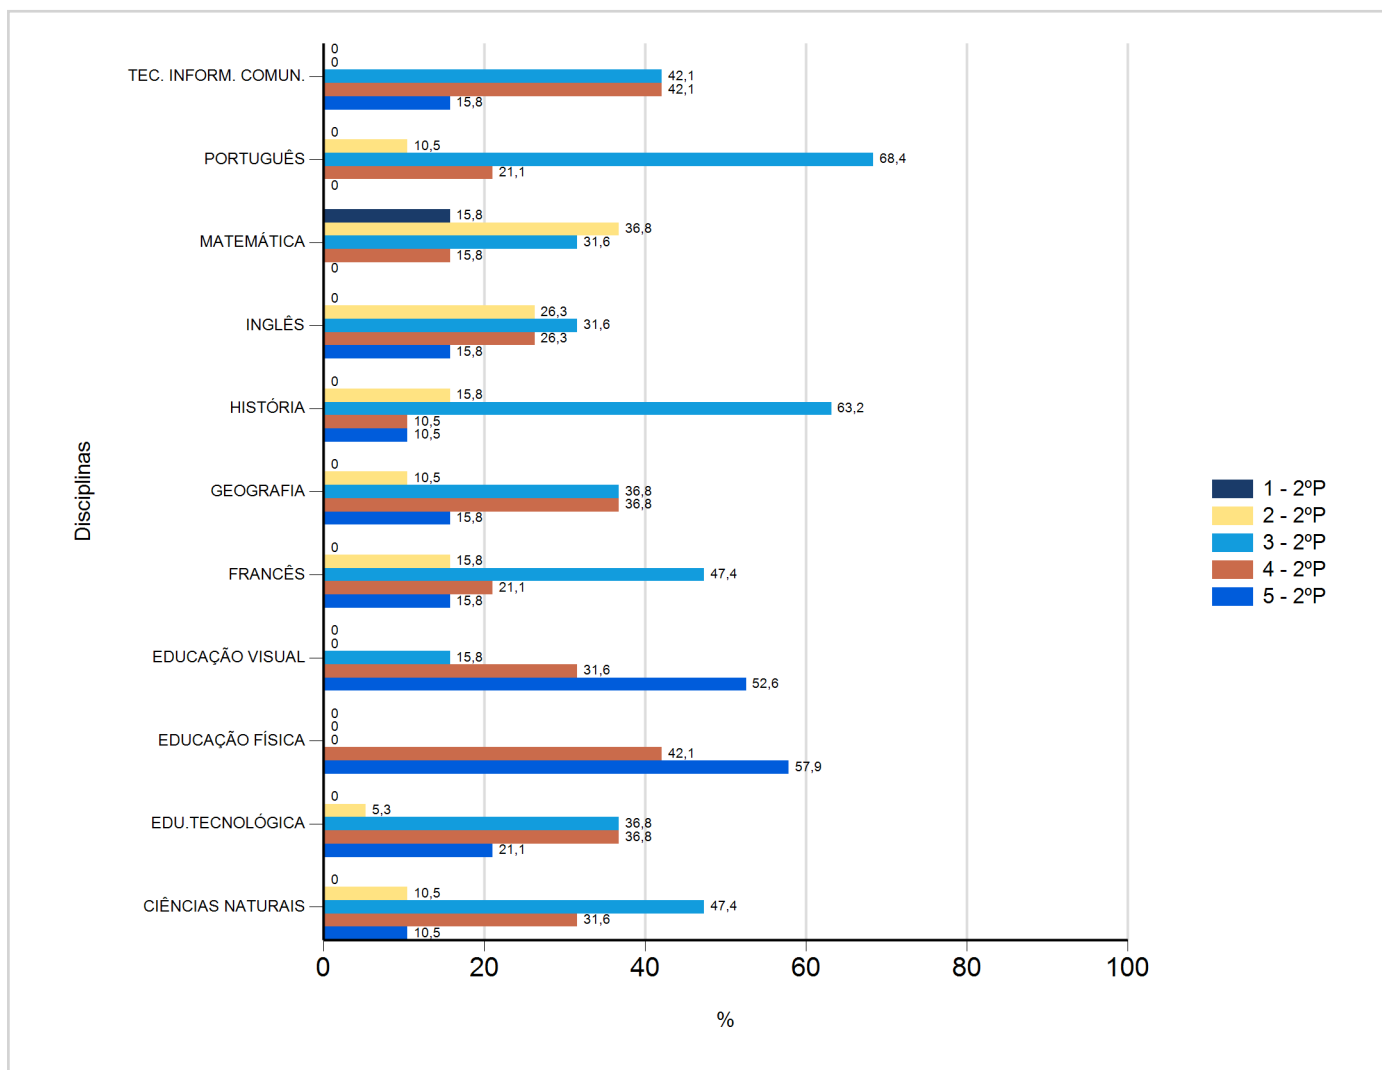

# Níveis de Classificação de 2017/2018

## do Ensino Regular Básico e referente ao 2º período, para todos os anos e a(s) turma(s): (8 D)

Disciplina	2º Período					
	Nº Aval. (*)	1	2	3	4	5
CIÊNCIAS NATURAIS	19	0	2	9	6	2
EDU.TECNOLÓGICA	19	0	1	7	7	4
EDUCAÇÃO FÍSICA	19	0	0	0	8	11
EDUCAÇÃO VISUAL	19	0	0	3	6	10
FRANCÊS	19	0	3	9	4	3
GEOGRAFIA	19	0	2	7	7	3
HISTÓRIA	19	0	3	12	2	2
INGLÊS	19	0	5	6	5	3
MATEMÁTICA	19	3	7	6	3	0
PORTUGUÊS	19	0	2	13	4	0
TEC. INFORM. COMUN.	19	0	0	8	8	3