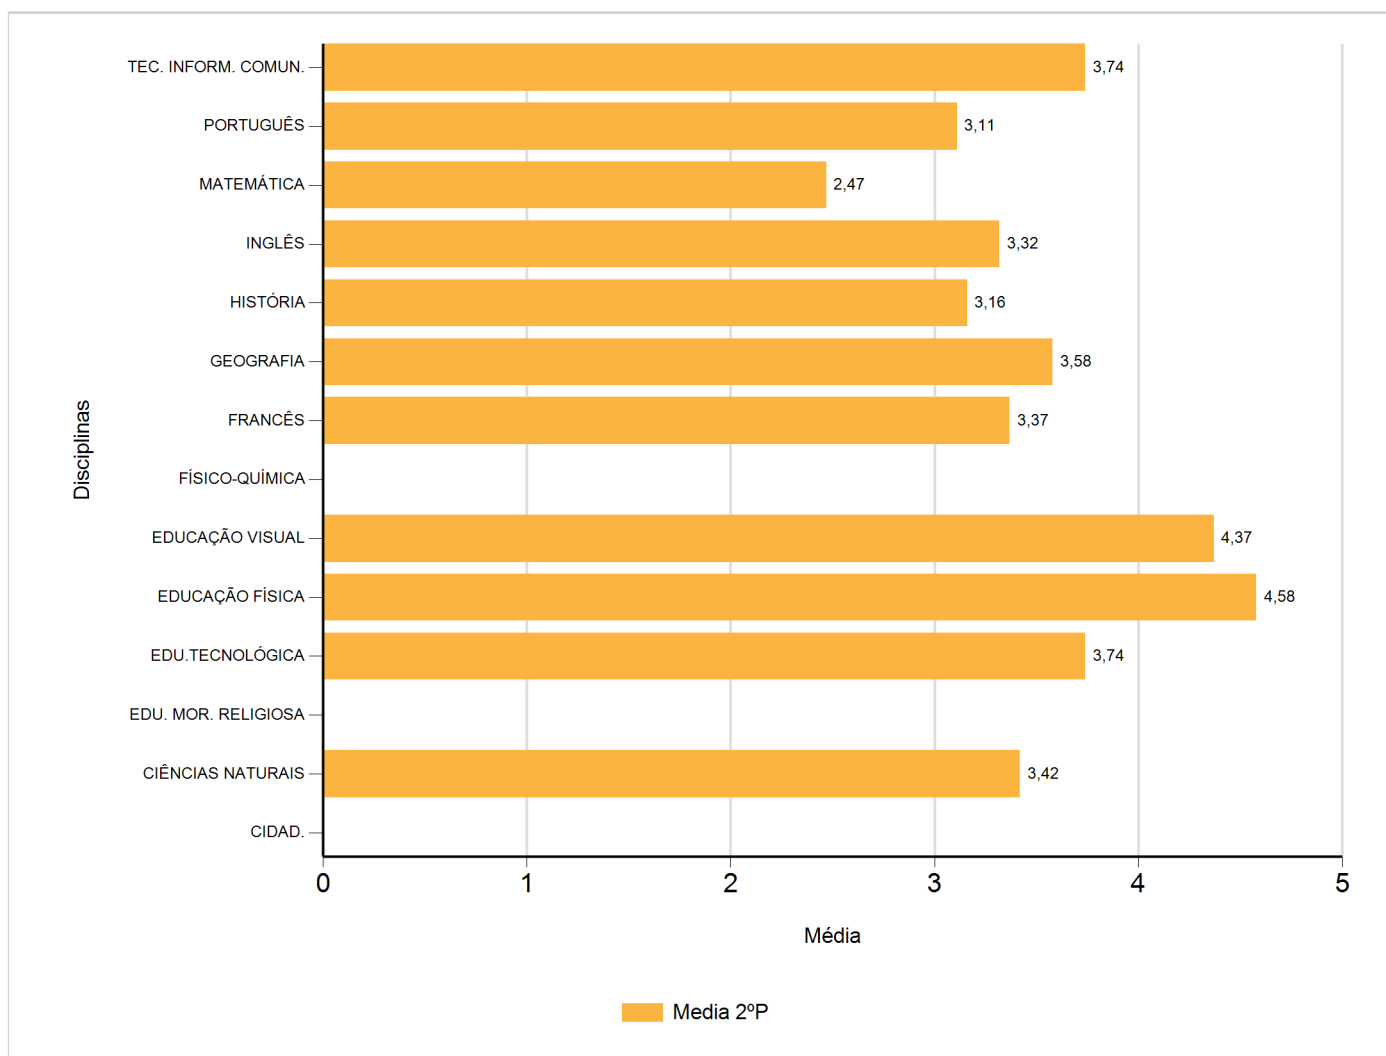

Médias por disciplina e globais de 2017/2018

do Ensino Regular Básico e referente ao 2º período, para todos os anos e

a(s) turma(s): (8 D)

Disciplina	2º Período	
	Nº Aval.(*)	Media
CIDAD.		
CIÊNCIAS NATURAIS	19	3,42
EDU. MOR. RELIGIOSA		
EDU.TECNOLÓGICA	19	3,74
EDUCAÇÃO FÍSICA	19	4,58
EDUCAÇÃO VISUAL	19	4,37
FÍSICO-QUÍMICA		
FRANCÊS	19	3,37
GEOGRAFIA	19	3,58
HISTÓRIA	19	3,16
INGLÊS	19	3,32
MATEMÁTICA	19	2,47
PORTUGUÊS	19	3,11
TEC. INFORM. COMUN.	19	3,74
Média Total		3,53

(*) São apenas os totais de avaliados.