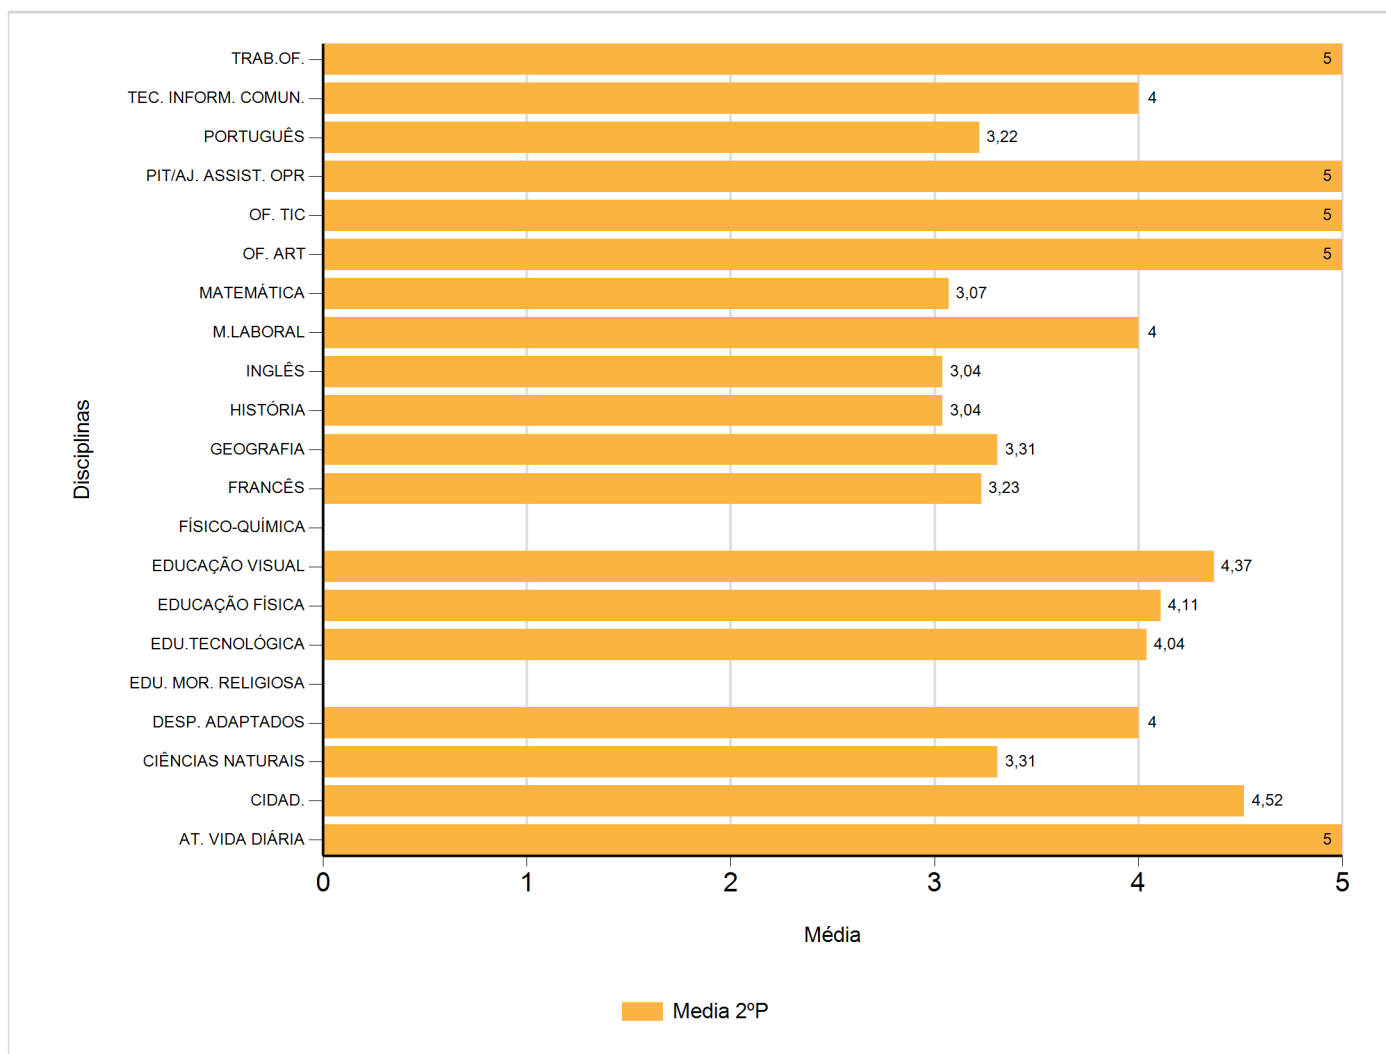

Médias por disciplina e globais de 2017/2018

do Ensino Regular Básico e referente ao 2º período, para todos os anos e

a(s) turma(s): (8 C)

Disciplina	2º Período	
	Nº Aval.(*)	Media
AT. VIDA DIÁRIA	1	5,00
CIDAD.	27	4,52
CIÊNCIAS NATURAIS	26	3,31
DESP. ADAPTADOS	1	4,00
EDU. MOR. RELIGIOSA		
EDU.TECNOLÓGICA	27	4,04
EDUCAÇÃO FÍSICA	27	4,11
EDUCAÇÃO VISUAL	27	4,37
FÍSICO-QUÍMICA		
FRANCÊS	26	3,23
GEOGRAFIA	26	3,31
HISTÓRIA	26	3,04
INGLÊS	27	3,04
M.LABORAL	1	4,00
MATEMÁTICA	27	3,07
OF. ART	1	5,00
OF. TIC	1	5,00
PIT/AJ. ASSIST. OPR	1	5,00
PORTUGUÊS	27	3,22
TEC. INFORM. COMUN.	27	4,00
TRAB.OF.	1	5,00
Média Total		4,01

(*) São apenas os totais de avaliados.