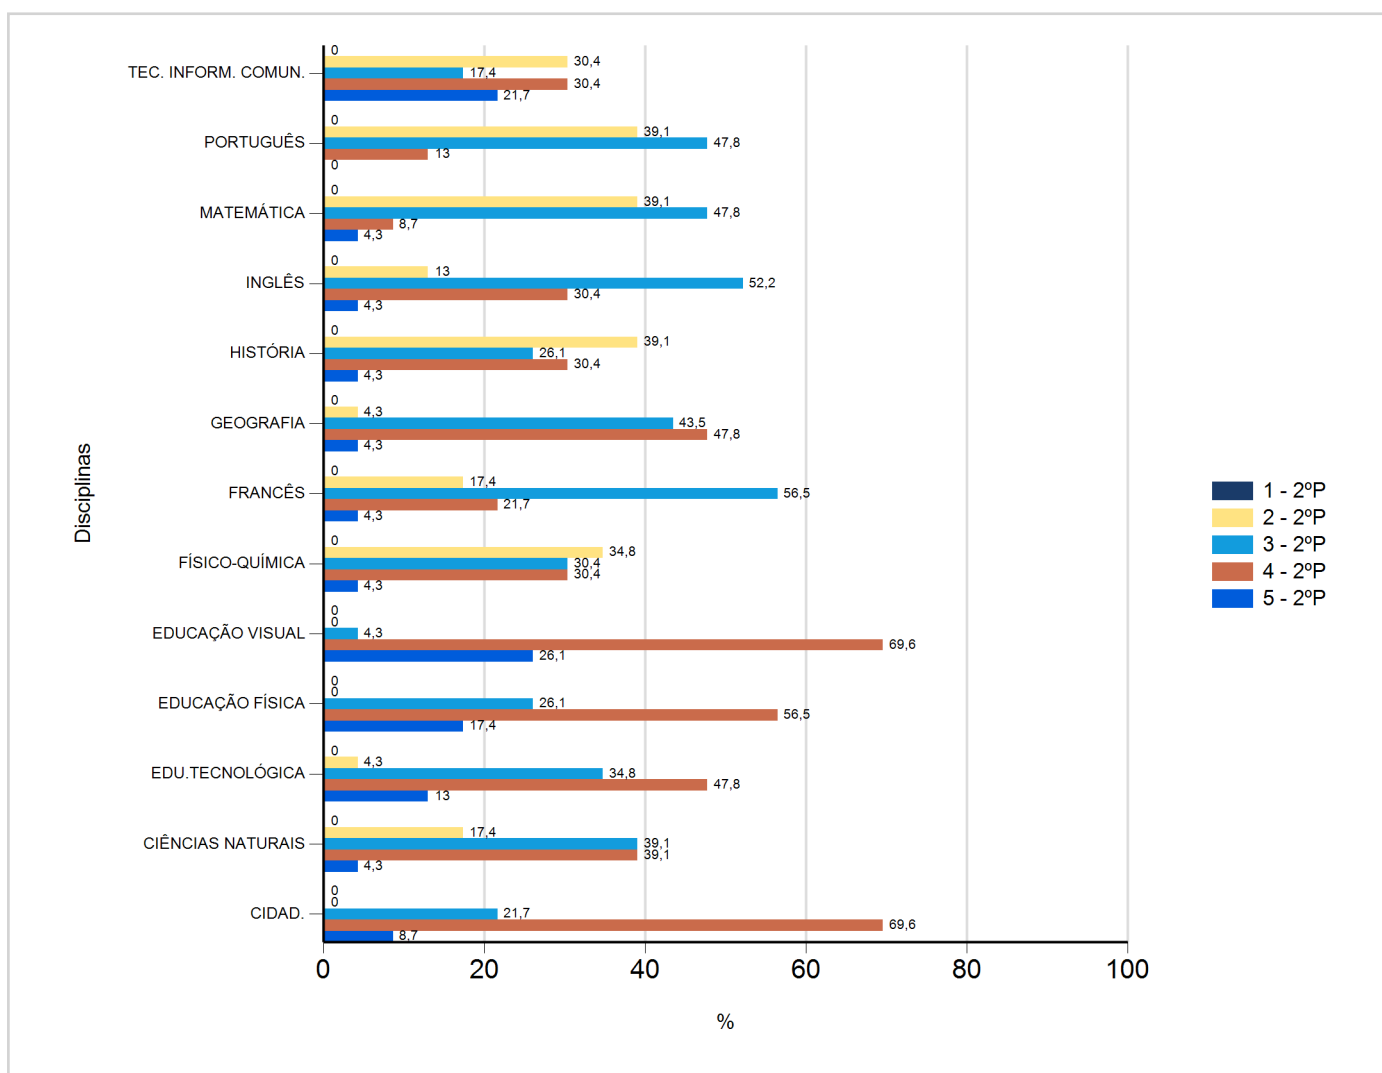

Níveis de Classificação de 2017/2018

do Ensino Regular Básico e referente ao 2º período, para todos os anos e a(s) turma(s): (8 B)

Disciplina	2º Período					
	Nº Aval. (*)	Níveis				
		1	2	3	4	5
CIDAD.	23	0	0	5	16	2
CIÊNCIAS NATURAIS	23	0	4	9	9	1
EDU.TECNOLÓGICA	23	0	1	8	11	3
EDUCAÇÃO FÍSICA	23	0	0	6	13	4
EDUCAÇÃO VISUAL	23	0	0	1	16	6
FÍSICO-QUÍMICA	23	0	8	7	7	1
FRANCÊS	23	0	4	13	5	1
GEOGRAFIA	23	0	1	10	11	1
HISTÓRIA	23	0	9	6	7	1
INGLÊS	23	0	3	12	7	1
MATEMÁTICA	23	0	9	11	2	1
PORTUGUÊS	23	0	9	11	3	0
TEC. INFORM. COMUN.	23	0	7	4	7	5

(*) São apenas os totais de avaliados.