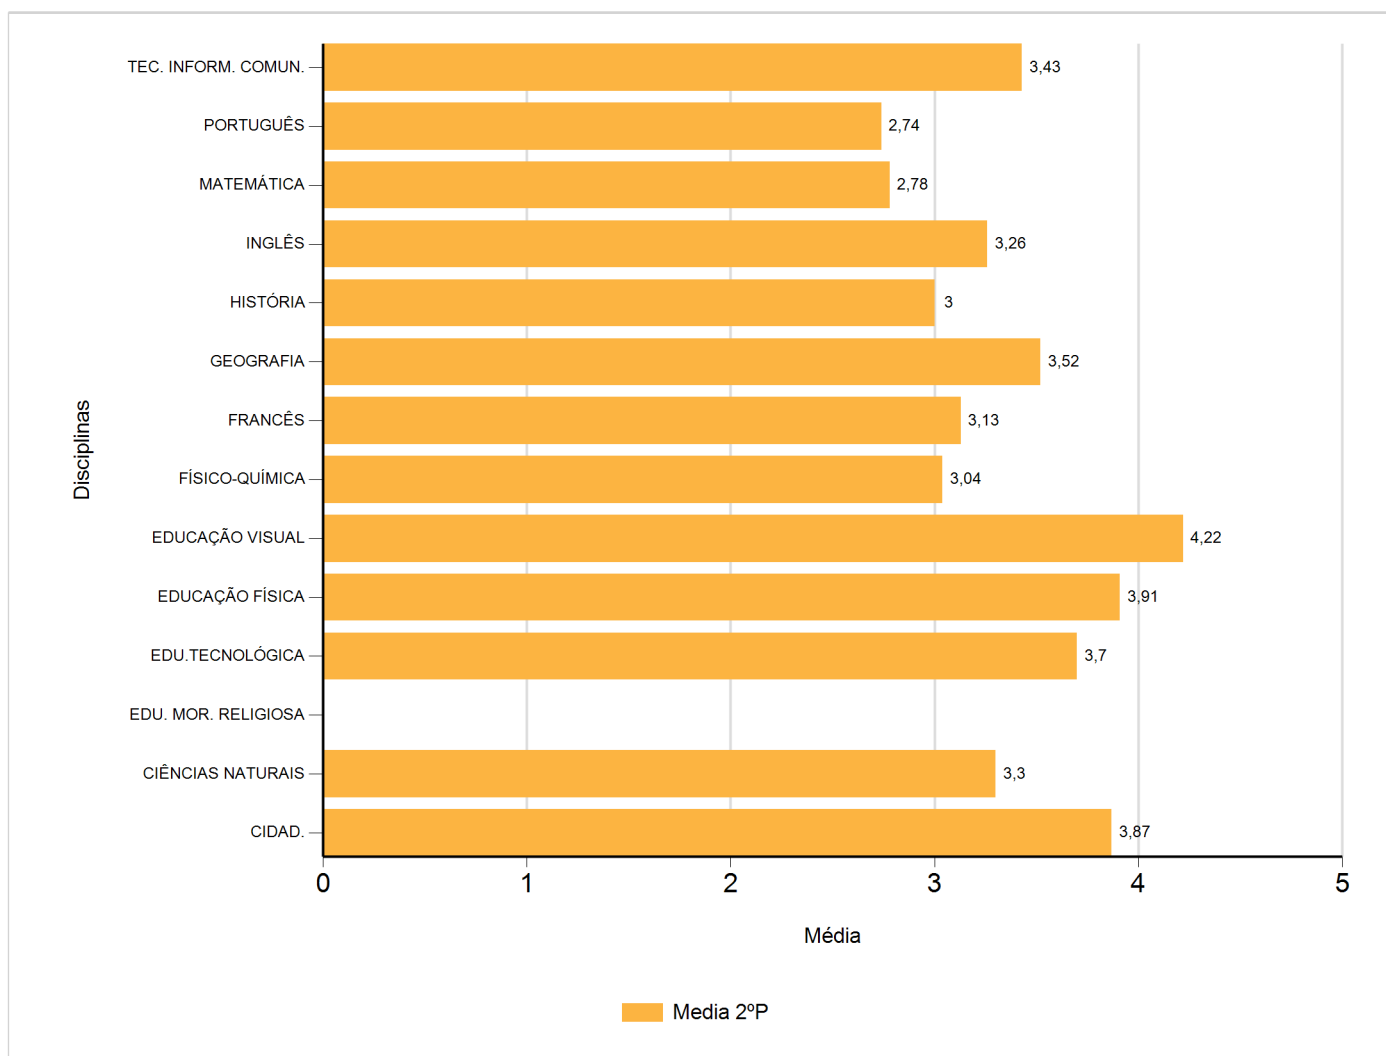

Médias por disciplina e globais de 2017/2018

do Ensino Regular Básico e referente ao 2º período, para todos os anos e

a(s) turma(s): (8 B)

Disciplina	2º Período	
	Nº Aval.(*)	Media
CIDAD.	23	3,87
CIÊNCIAS NATURAIS	23	3,30
EDU. MOR. RELIGIOSA		
EDU.TECNOLÓGICA	23	3,70
EDUCAÇÃO FÍSICA	23	3,91
EDUCAÇÃO VISUAL	23	4,22
FÍSICO-QUÍMICA	23	3,04
FRANCÊS	23	3,13
GEOGRAFIA	23	3,52
HISTÓRIA	23	3,00
INGLÊS	23	3,26
MATEMÁTICA	23	2,78
PORTUGUÊS	23	2,74
TEC. INFORM. COMUN.	23	3,43
Média Total		3,38

(*) São apenas os totais de avaliados.