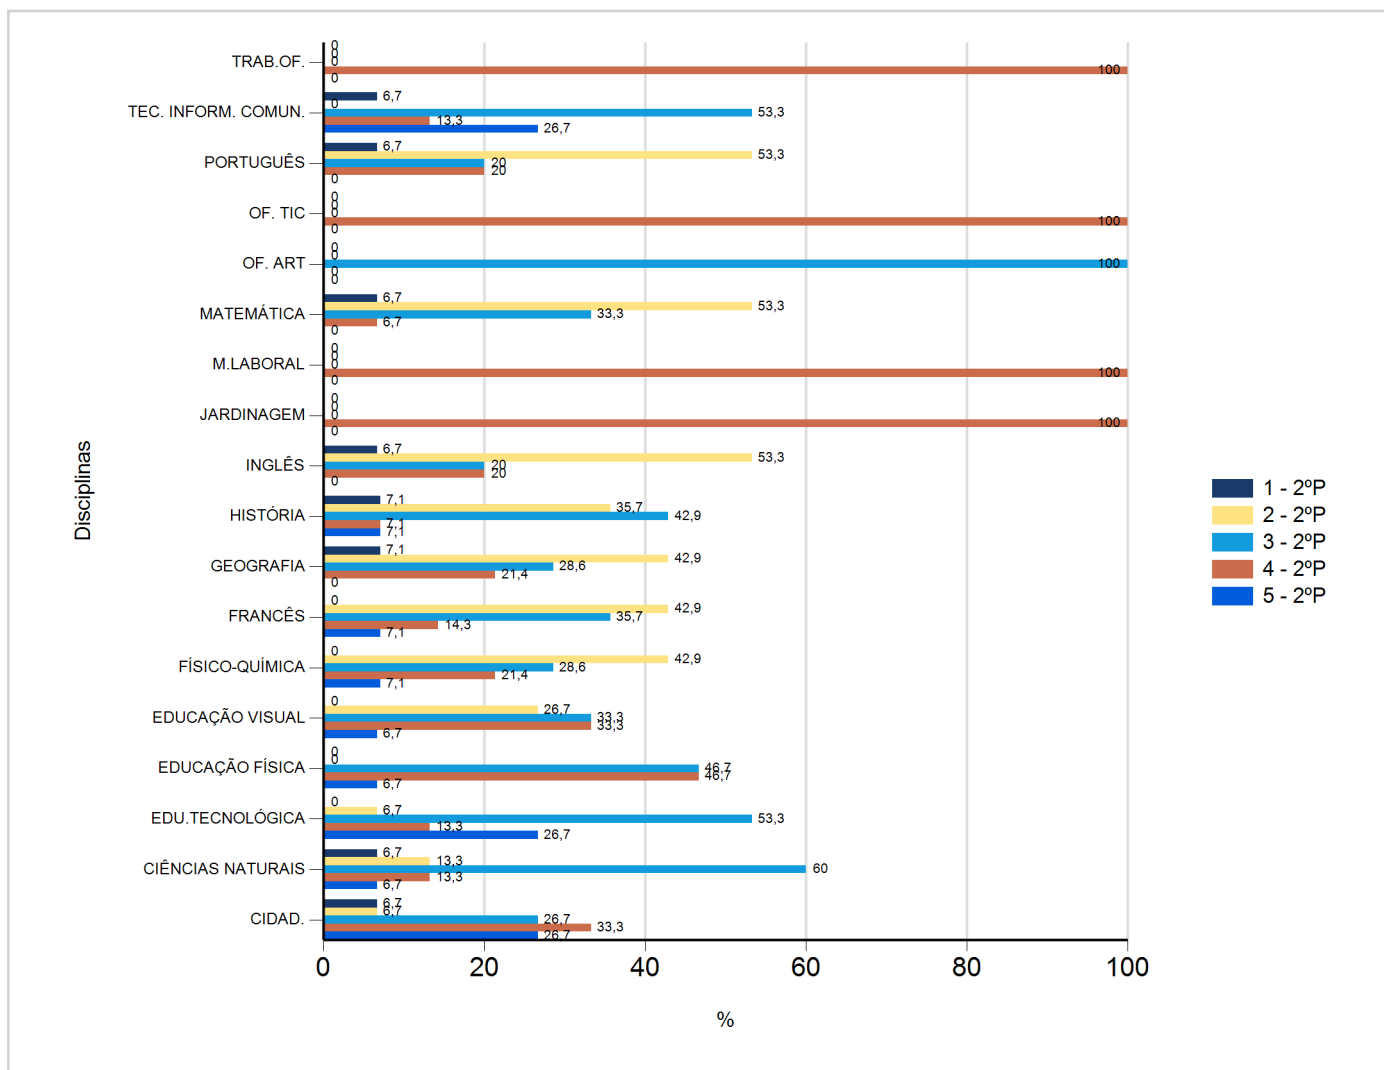

Níveis de Classificação de 2017/2018

do Ensino Regular Básico e referente ao 2º período, para todos os anos e a(s) turma(s): (8 AT)

Disciplina	2º Período					
	Nº Aval. (*)	Níveis				
		1	2	3	4	5
CIDAD.	15	1	1	4	5	4
CIÊNCIAS NATURAIS	15	1	2	9	2	1
EDU.TECNOLÓGICA	15	0	1	8	2	4
EDUCAÇÃO FÍSICA	15	0	0	7	7	1
EDUCAÇÃO VISUAL	15	0	4	5	5	1
FÍSICO-QUÍMICA	14	0	6	4	3	1
FRANCÊS	14	0	6	5	2	1
GEOGRAFIA	14	1	6	4	3	0
HISTÓRIA	14	1	5	6	1	1
INGLÊS	15	1	8	3	3	0
JARDINAGEM	1	0	0	0	1	0
M.LABORAL	1	0	0	0	1	0
MATEMÁTICA	15	1	8	5	1	0
OF. ART	1	0	0	1	0	0
OF. TIC	1	0	0	0	1	0
PORTUGUÊS	15	1	8	3	3	0
TEC. INFORM. COMUN.	15	1	0	8	2	4
TRAB.OF.	1	0	0	0	1	0

(*) São apenas os totais de avaliados.