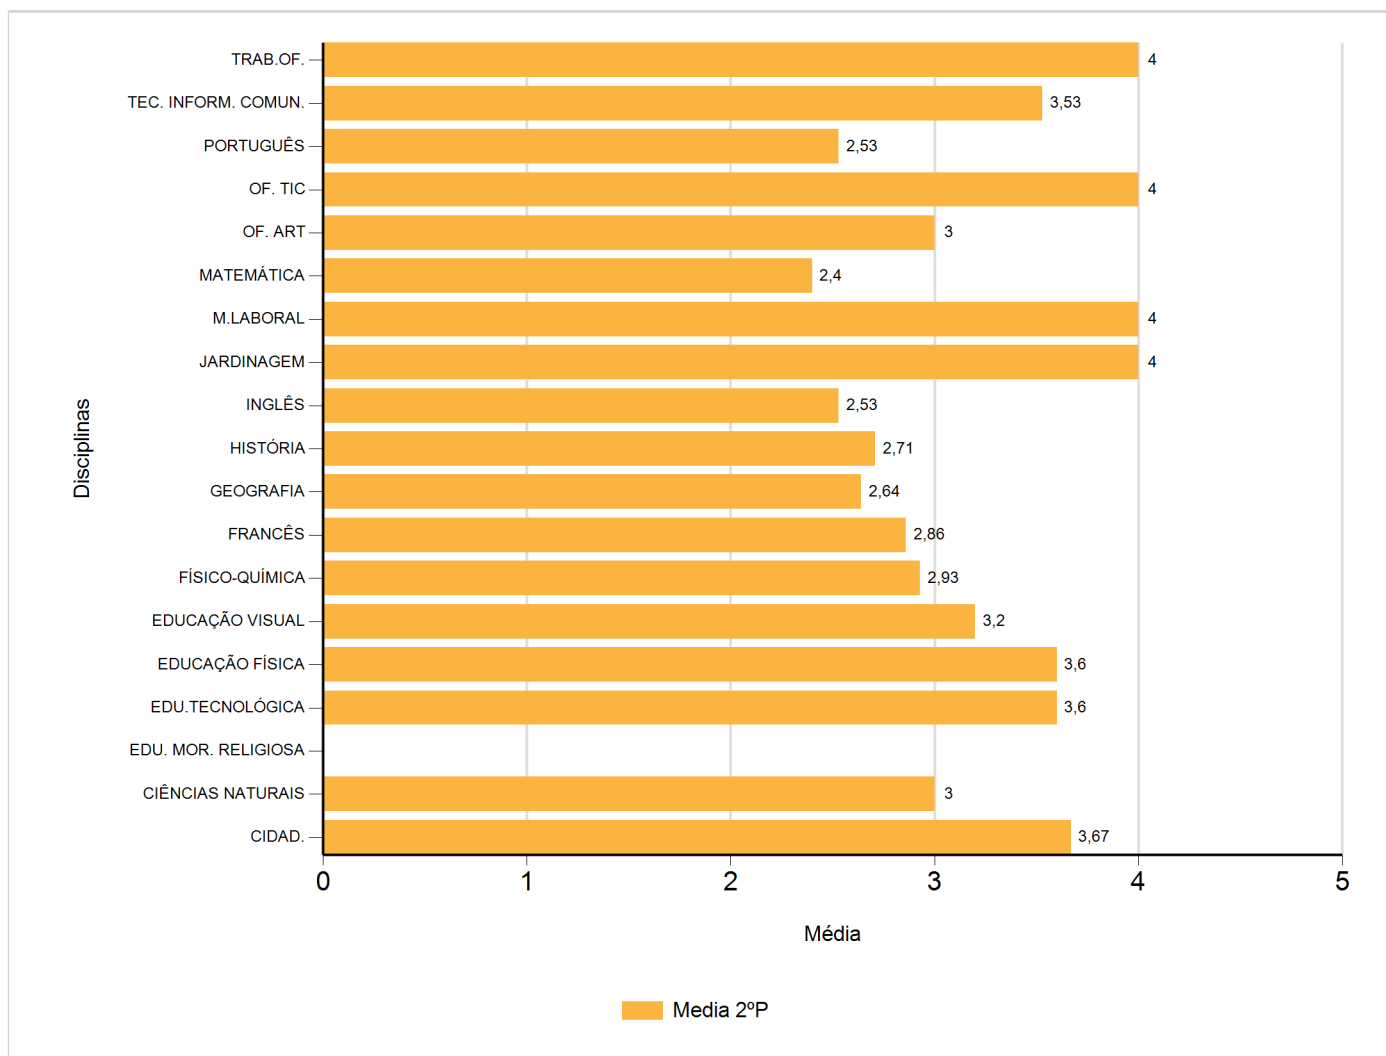

Médias por disciplina e globais de 2017/2018

do Ensino Regular Básico e referente ao 2º período, para todos os anos e

a(s) turma(s): (8 AT)

Disciplina	2º Período	
	Nº Aval.(*)	Media
CIDAD.	15	3,67
CIÊNCIAS NATURAIS	15	3,00
EDU. MOR. RELIGIOSA		
EDU.TECNOLÓGICA	15	3,60
EDUCAÇÃO FÍSICA	15	3,60
EDUCAÇÃO VISUAL	15	3,20
FÍSICO-QUÍMICA	14	2,93
FRANCÊS	14	2,86
GEOGRAFIA	14	2,64
HISTÓRIA	14	2,71
INGLÊS	15	2,53
JARDINAGEM	1	4,00
M.LABORAL	1	4,00
MATEMÁTICA	15	2,40
OF. ART	1	3,00
OF. TIC	1	4,00
PORTUGUÊS	15	2,53
TEC. INFORM. COMUN.	15	3,53
TRAB.OF.	1	4,00
Média Total		3,23

(*) São apenas os totais de avaliados.