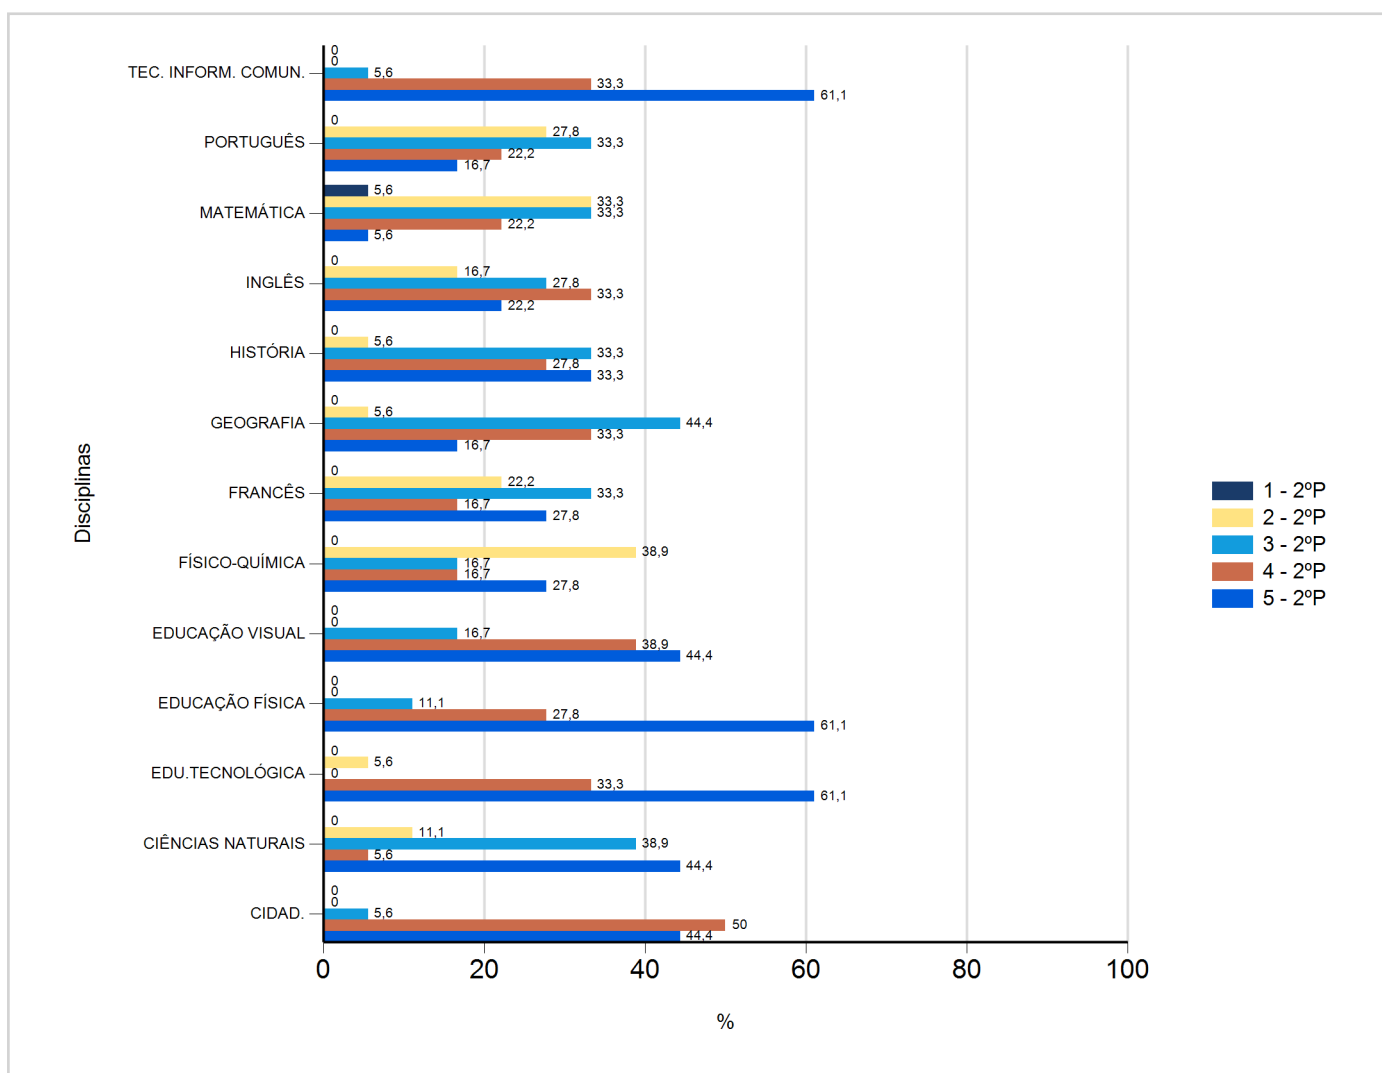

Níveis de Classificação de 2017/2018

do Ensino Regular Básico e referente ao 2º período, para todos os anos e a(s) turma(s): (8 A)

Disciplina	2º Período					
	Nº Aval. (*)	Níveis				
		1	2	3	4	5
CIDAD.	18	0	0	1	9	8
CIÊNCIAS NATURAIS	18	0	2	7	1	8
EDU.TECNOLÓGICA	18	0	1	0	6	11
EDUCAÇÃO FÍSICA	18	0	0	2	5	11
EDUCAÇÃO VISUAL	18	0	0	3	7	8
FÍSICO-QUÍMICA	18	0	7	3	3	5
FRANCÊS	18	0	4	6	3	5
GEOGRAFIA	18	0	1	8	6	3
HISTÓRIA	18	0	1	6	5	6
INGLÊS	18	0	3	5	6	4
MATEMÁTICA	18	1	6	6	4	1
PORTUGUÊS	18	0	5	6	4	3
TEC. INFORM. COMUN.	18	0	0	1	6	11

(*) São apenas os totais de avaliados.