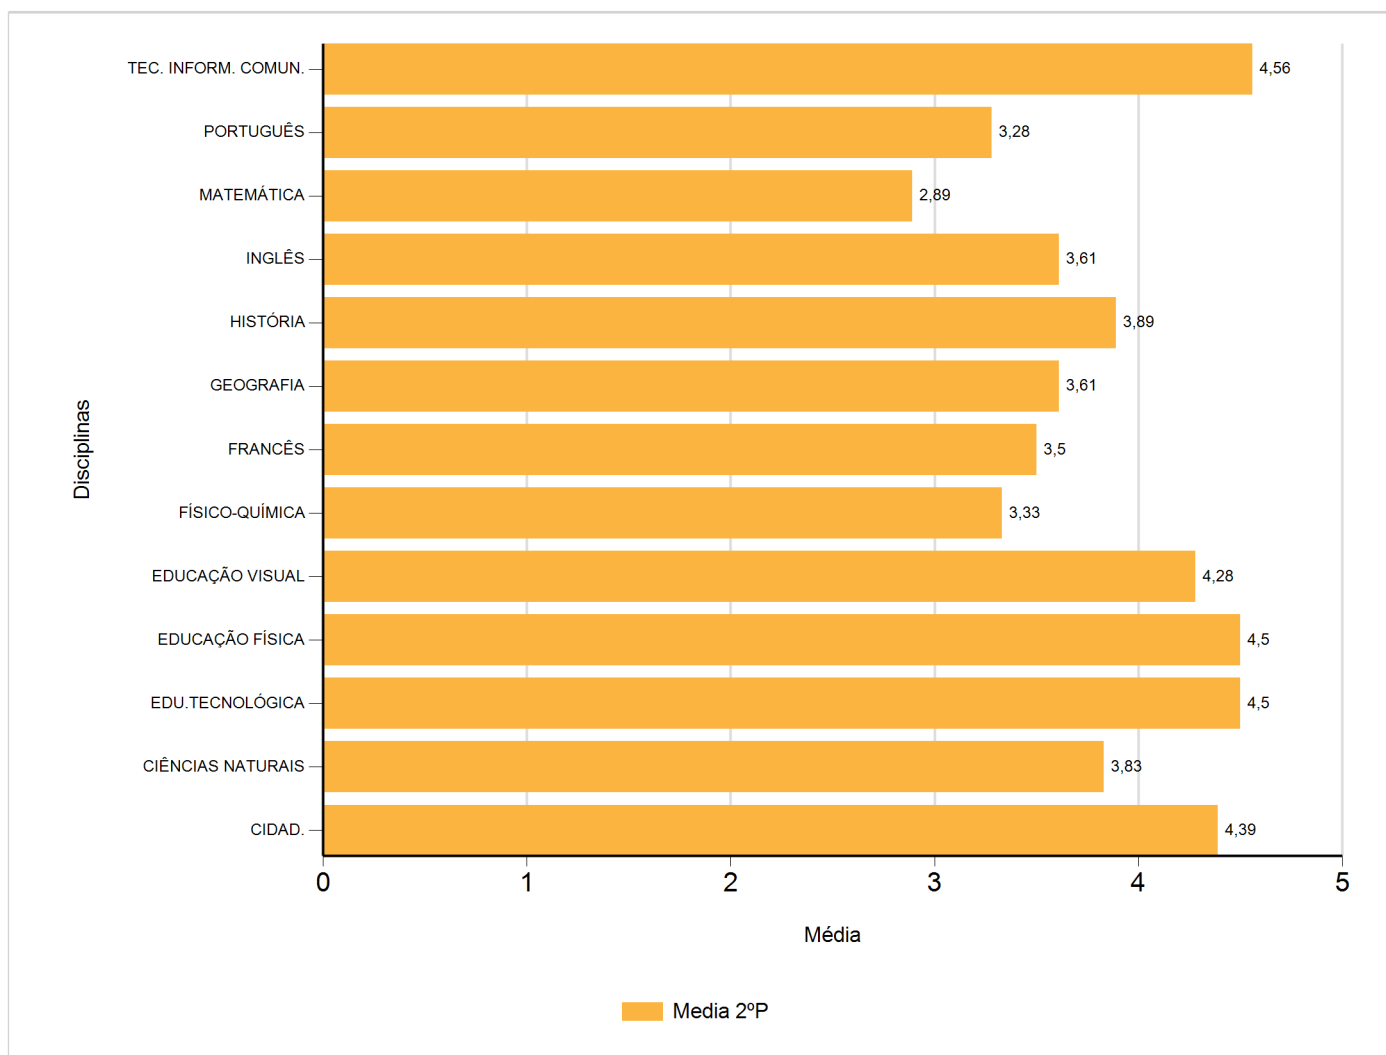

# Médias por disciplina e globais de 2017/2018

do Ensino Regular Básico e referente ao 2º período, para todos os anos e

a(s) turma(s): (8 A)

Disciplina	2º Período	
	Nº Aval.(*)	Media
CIDAD.	18	4,39
CIÊNCIAS NATURAIS	18	3,83
EDU.TECNOLÓGICA	18	4,50
EDUCAÇÃO FÍSICA	18	4,50
EDUCAÇÃO VISUAL	18	4,28
FÍSICO-QUÍMICA	18	3,33
FRANCÊS	18	3,50
GEOGRAFIA	18	3,61
HISTÓRIA	18	3,89
INGLÊS	18	3,61
MATEMÁTICA	18	2,89
PORTUGUÊS	18	3,28
TEC. INFORM. COMUN.	18	4,56
Média Total		3,86

(\*) São apenas os totais de avaliados.