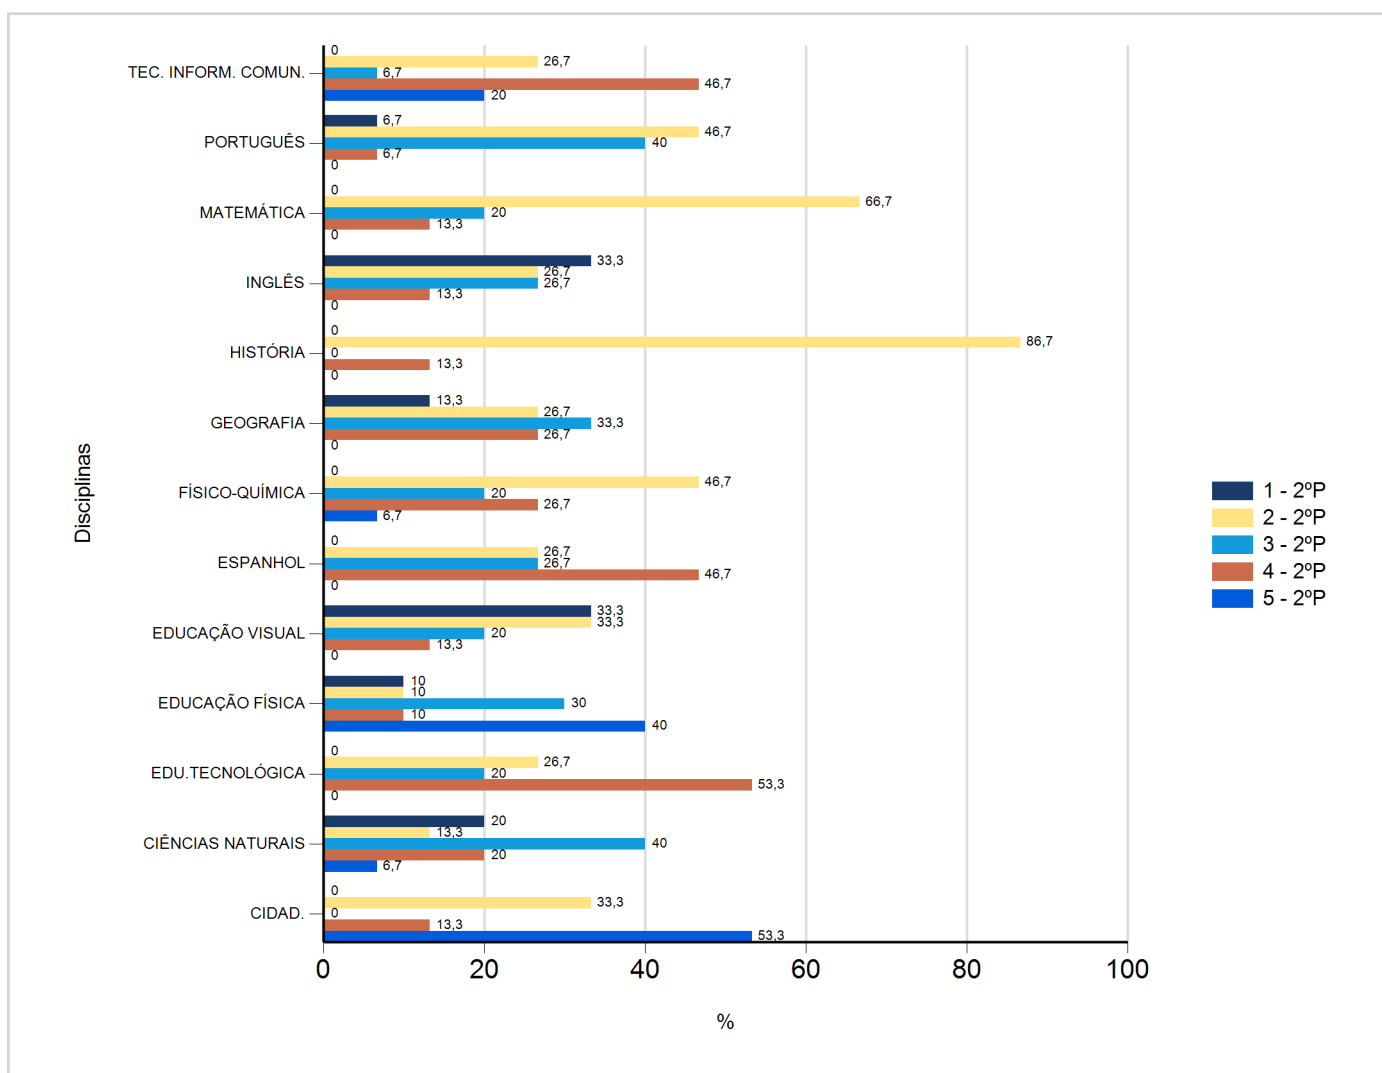

Níveis de Classificação de 2017/2018

do Ensino Regular Básico e referente ao 2º período, para todos os anos e a(s) turma(s): (7 H)

Disciplina	2º Período					
	Nº Aval. (*)	1	2	3	4	5
CIDAD.	15	0	5	0	2	8
CIÊNCIAS NATURAIS	15	3	2	6	3	1
EDU.TECNOLÓGICA	15	0	4	3	8	0
EDUCAÇÃO FÍSICA	10	1	1	3	1	4
EDUCAÇÃO VISUAL	15	5	5	3	2	0
ESPAÑHOL	15	0	4	4	7	0
FÍSICO-QUÍMICA	15	0	7	3	4	1
GEOGRAFIA	15	2	4	5	4	0
HISTÓRIA	15	0	13	0	2	0
INGLÊS	15	5	4	4	2	0
MATEMÁTICA	15	0	10	3	2	0
PORTUGUÊS	15	1	7	6	1	0
TEC. INFORM. COMUN.	15	0	4	1	7	3

(*) São apenas os totais de avaliados.