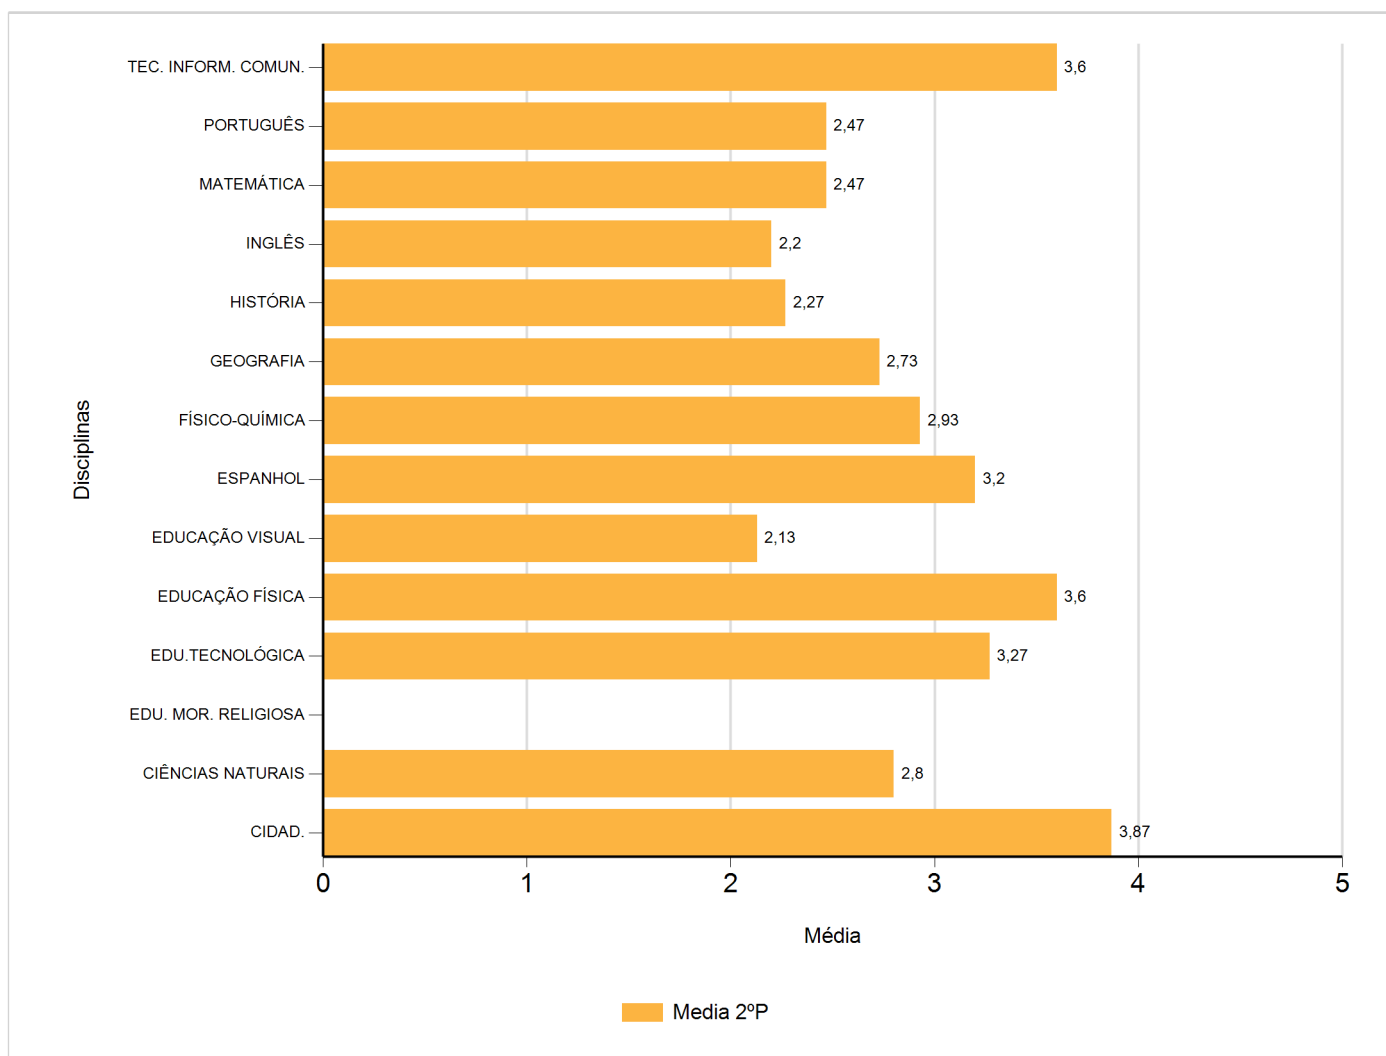

Médias por disciplina e globais de 2017/2018

do Ensino Regular Básico e referente ao 2º período, para todos os anos e

a(s) turma(s): (7 H)

Disciplina	2º Período	
	Nº Aval.(*)	Media
CIDAD.	15	3,87
CIÊNCIAS NATURAIS	15	2,80
EDU. MOR. RELIGIOSA		
EDU.TECNOLÓGICA	15	3,27
EDUCAÇÃO FÍSICA	10	3,60
EDUCAÇÃO VISUAL	15	2,13
ESPAÑHOL	15	3,20
FÍSICO-QUÍMICA	15	2,93
GEOGRAFIA	15	2,73
HISTÓRIA	15	2,27
INGLÉS	15	2,20
MATEMÁTICA	15	2,47
PORTUGUÊS	15	2,47
TEC. INFORM. COMUN.	15	3,60
Média Total		2,89

(*) São apenas os totais de avaliados.