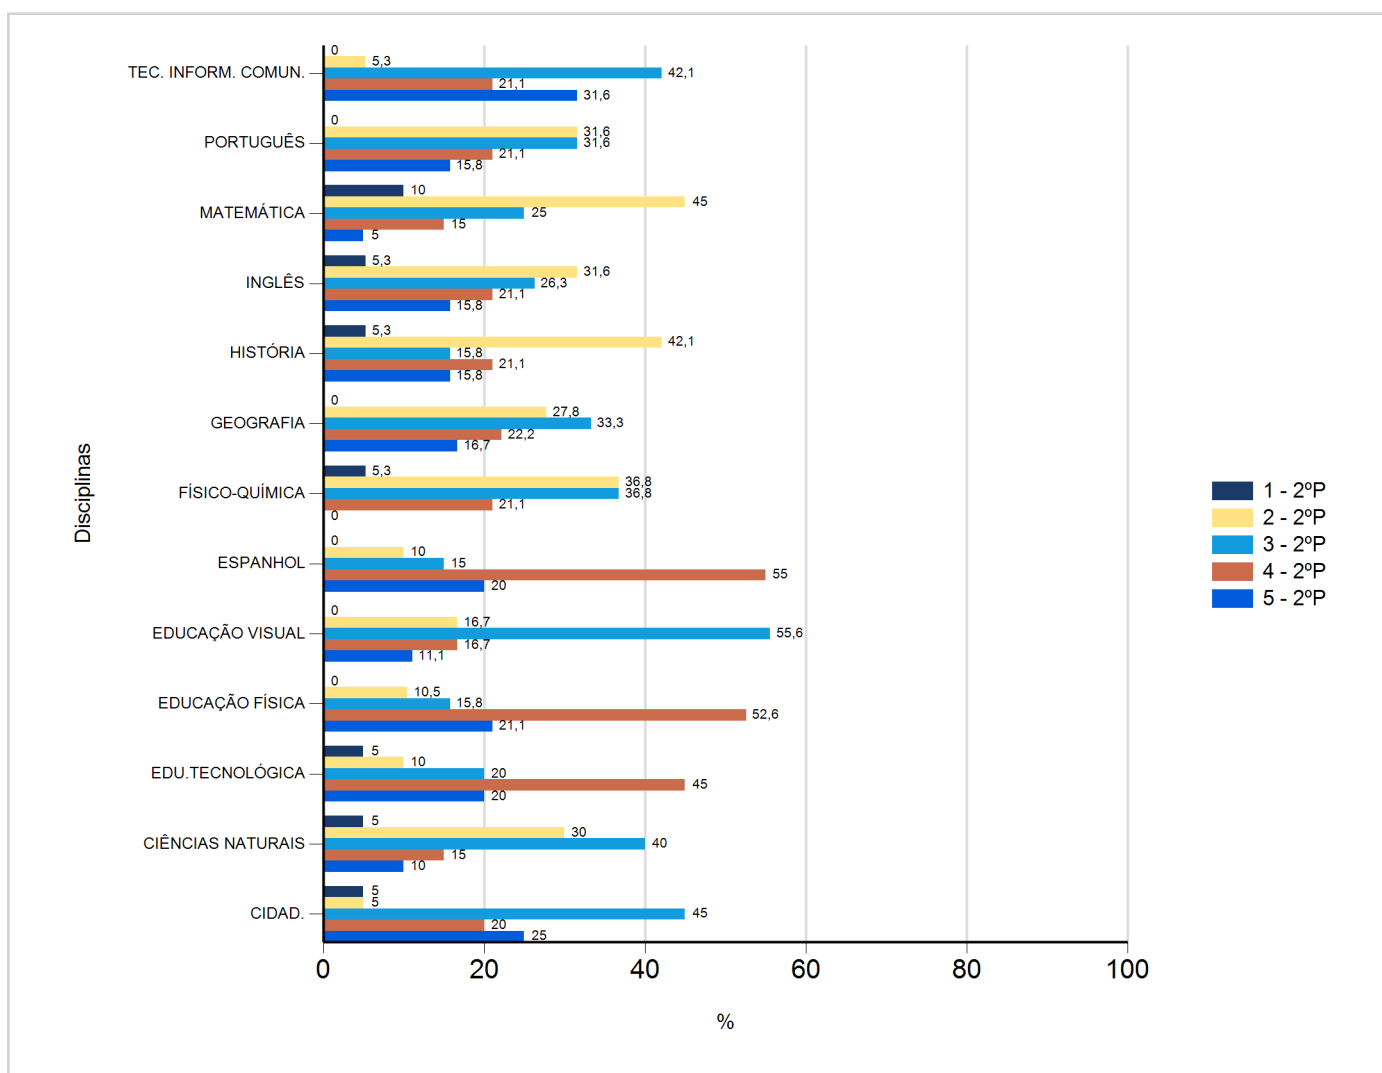

Níveis de Classificação de 2017/2018

do Ensino Regular Básico e referente ao 2º período, para todos os anos e a(s) turma(s): (7 G)

Disciplina	2º Período					
	Nº Aval. (*)	Níveis				
		1	2	3	4	5
CIDAD.	20	1	1	9	4	5
CIÊNCIAS NATURAIS	20	1	6	8	3	2
EDU.TECNOLÓGICA	20	1	2	4	9	4
EDUCAÇÃO FÍSICA	19	0	2	3	10	4
EDUCAÇÃO VISUAL	18	0	3	10	3	2
ESPAÑHOL	20	0	2	3	11	4
FÍSICO-QUÍMICA	19	1	7	7	4	0
GEOGRAFIA	18	0	5	6	4	3
HISTÓRIA	19	1	8	3	4	3
INGLÊS	19	1	6	5	4	3
MATEMÁTICA	20	2	9	5	3	1
PORTUGUÊS	19	0	6	6	4	3
TEC. INFORM. COMUN.	19	0	1	8	4	6

(*) São apenas os totais de avaliados.