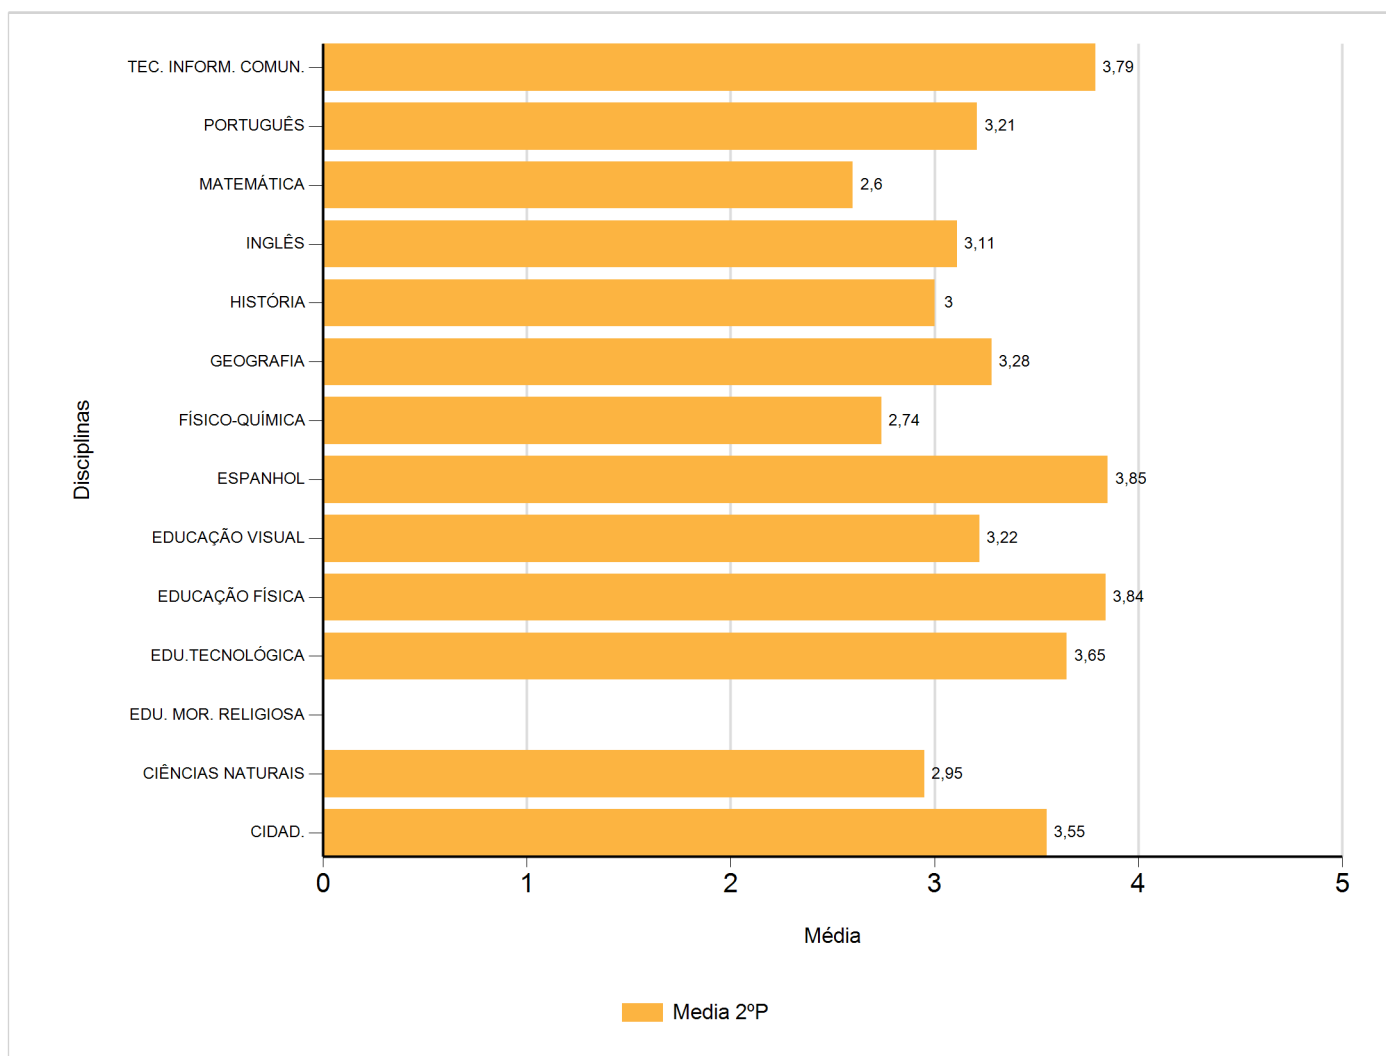

# Médias por disciplina e globais de 2017/2018

do Ensino Regular Básico e referente ao 2º período, para todos os anos e

a(s) turma(s): (7 G)

Disciplina	2º Período	
	Nº Aval.(*)	Media
CIDAD.	20	3,55
CIÊNCIAS NATURAIS	20	2,95
EDU. MOR. RELIGIOSA		
EDU.TECNOLÓGICA	20	3,65
EDUCAÇÃO FÍSICA	19	3,84
EDUCAÇÃO VISUAL	18	3,22
ESPAÑHOL	20	3,85
FÍSICO-QUÍMICA	19	2,74
GEOGRAFIA	18	3,28
HISTÓRIA	19	3,00
INGLÉS	19	3,11
MATEMÁTICA	20	2,60
PORTUGUÊS	19	3,21
TEC. INFORM. COMUN.	19	3,79
Média Total		3,29

(\*) São apenas os totais de avaliados.