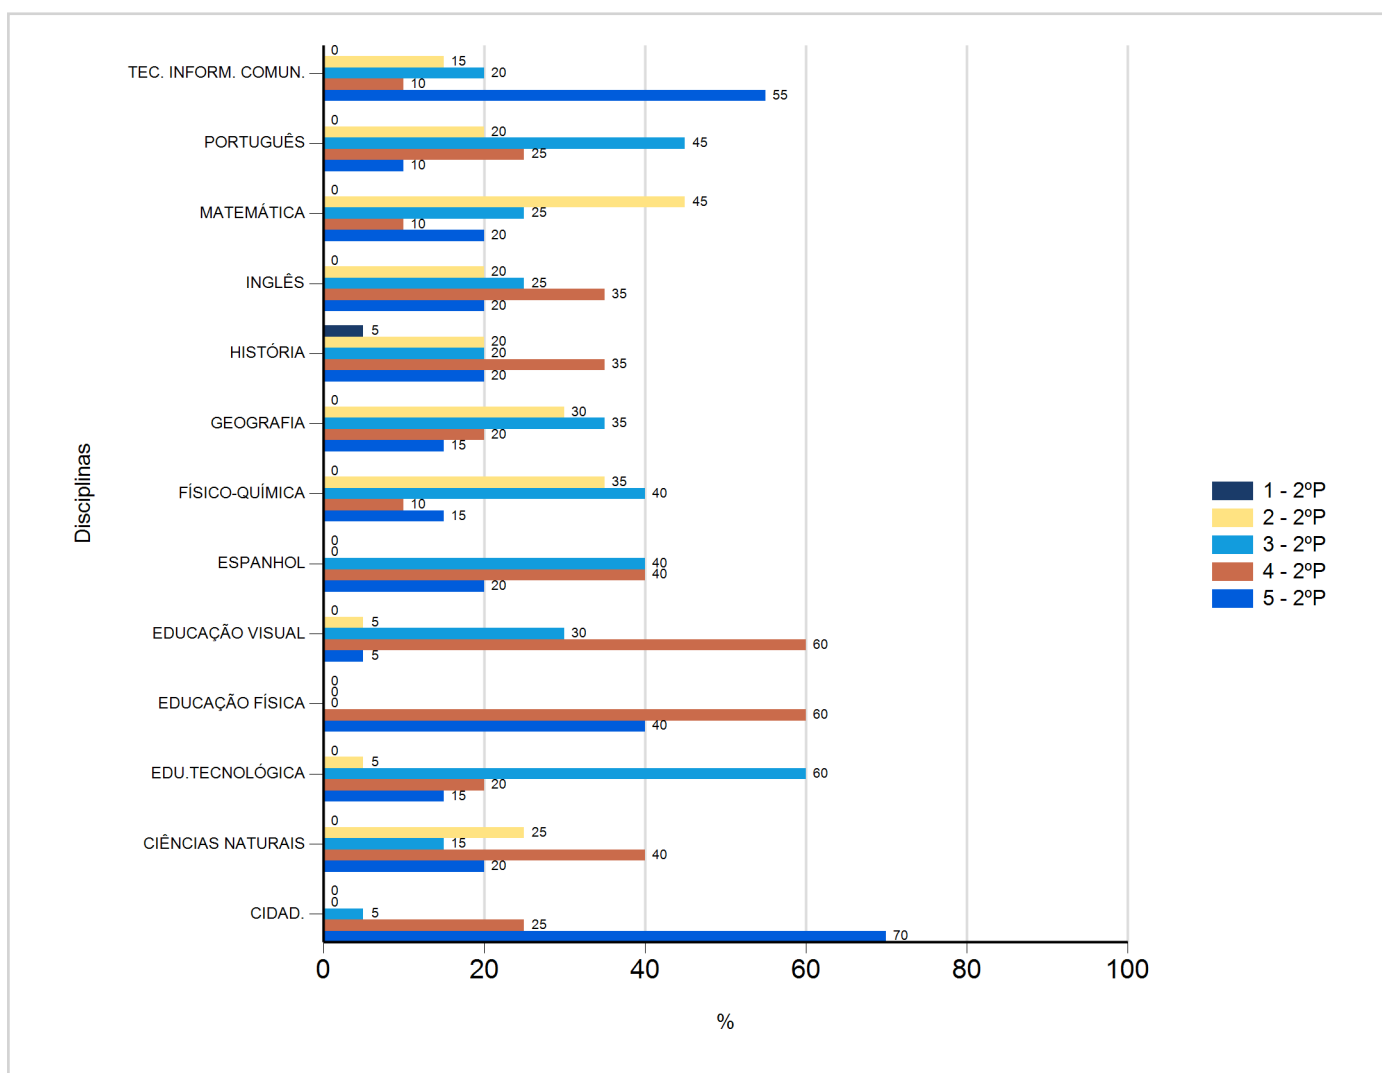

Níveis de Classificação de 2017/2018

do Ensino Regular Básico e referente ao 2º período, para todos os anos e a(s) turma(s): (7 F)

Disciplina	2º Período					
	Nº Aval. (*)	Níveis				
		1	2	3	4	5
CIDAD.	20	0	0	1	5	14
CIÊNCIAS NATURAIS	20	0	5	3	8	4
EDU.TECNOLÓGICA	20	0	1	12	4	3
EDUCAÇÃO FÍSICA	20	0	0	0	12	8
EDUCAÇÃO VISUAL	20	0	1	6	12	1
ESPAÑHOL	20	0	0	8	8	4
FÍSICO-QUÍMICA	20	0	7	8	2	3
GEOGRAFIA	20	0	6	7	4	3
HISTÓRIA	20	1	4	4	7	4
INGLÊS	20	0	4	5	7	4
MATEMÁTICA	20	0	9	5	2	4
PORTUGUÊS	20	0	4	9	5	2
TEC. INFORM. COMUN.	20	0	3	4	2	11

(*) São apenas os totais de avaliados.