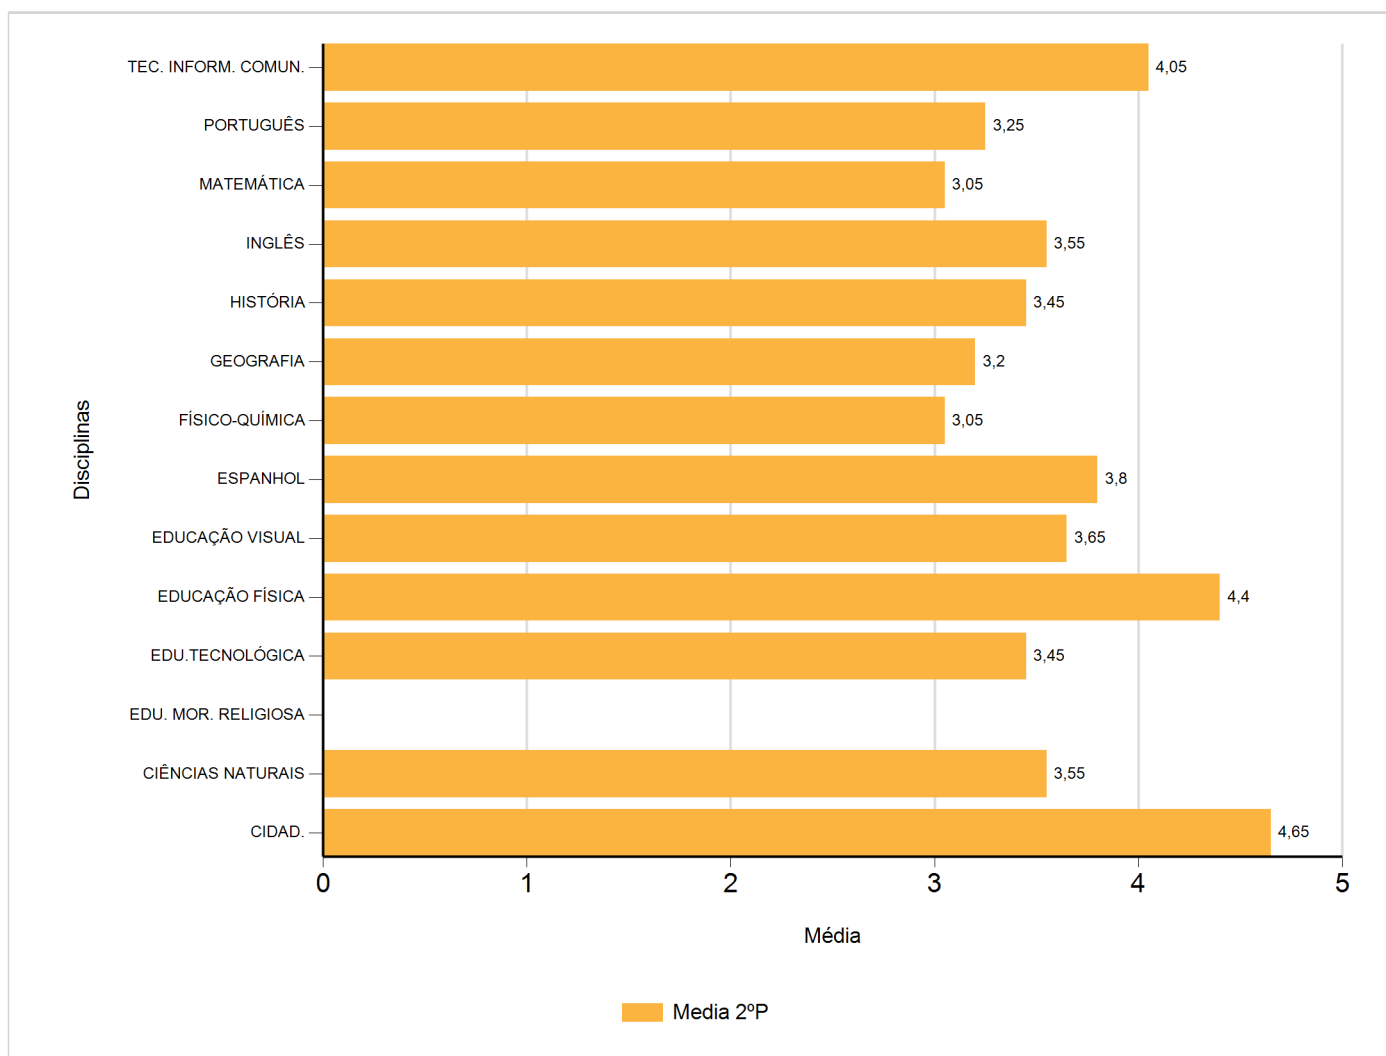

Médias por disciplina e globais de 2017/2018

do Ensino Regular Básico e referente ao 2º período, para todos os anos e

a(s) turma(s): (7 F)

Disciplina	2º Período	
	Nº Aval.(*)	Media
CIDAD.	20	4,65
CIÊNCIAS NATURAIS	20	3,55
EDU. MOR. RELIGIOSA		
EDU.TECNOLÓGICA	20	3,45
EDUCAÇÃO FÍSICA	20	4,40
EDUCAÇÃO VISUAL	20	3,65
ESPAÑHOL	20	3,80
FÍSICO-QUÍMICA	20	3,05
GEOGRAFIA	20	3,20
HISTÓRIA	20	3,45
INGLÉS	20	3,55
MATEMÁTICA	20	3,05
PORTUGUÊS	20	3,25
TEC. INFORM. COMUN.	20	4,05
Média Total		3,62

(*) São apenas os totais de avaliados.