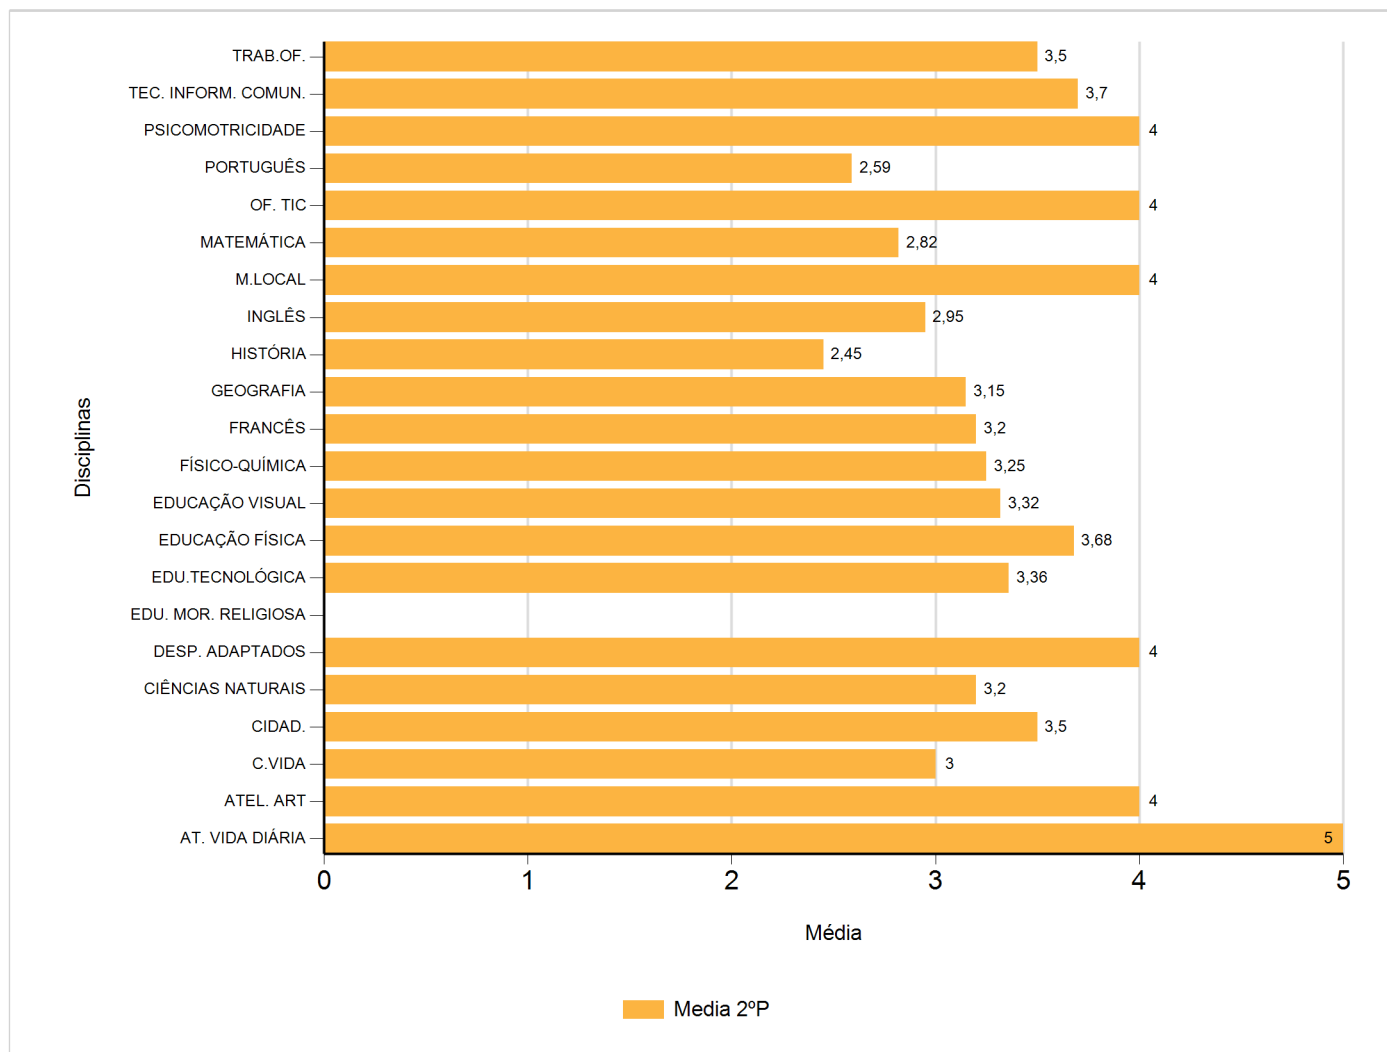

Médias por disciplina e globais de 2017/2018

do Ensino Regular Básico e referente ao 2º período, para todos os anos e

a(s) turma(s): (7 E)

Disciplina	2º Período	
	Nº Aval.(*)	Media
AT. VIDA DIÁRIA	2	5,00
ATEL. ART	2	4,00
C.VIDA	2	3,00
CIDAD.	22	3,50
CIÊNCIAS NATURAIS	20	3,20
DESP. ADAPTADOS	2	4,00
EDU. MOR. RELIGIOSA		
EDU.TECNOLÓGICA	22	3,36
EDUCAÇÃO FÍSICA	22	3,68
EDUCAÇÃO VISUAL	22	3,32
FÍSICO-QUÍMICA	20	3,25
FRANCÊS	20	3,20
GEOGRAFIA	20	3,15
HISTÓRIA	20	2,45
INGLÊS	22	2,95
M.LOCAL	2	4,00
MATEMÁTICA	22	2,82
OF. TIC	2	4,00
PORTUGUÊS	22	2,59
PSICOMOTRICIDADE	2	4,00
TEC. INFORM. COMUN.	20	3,70
TRAB.OF.	2	3,50
Média Total		3,46

(*) São apenas os totais de avaliados.