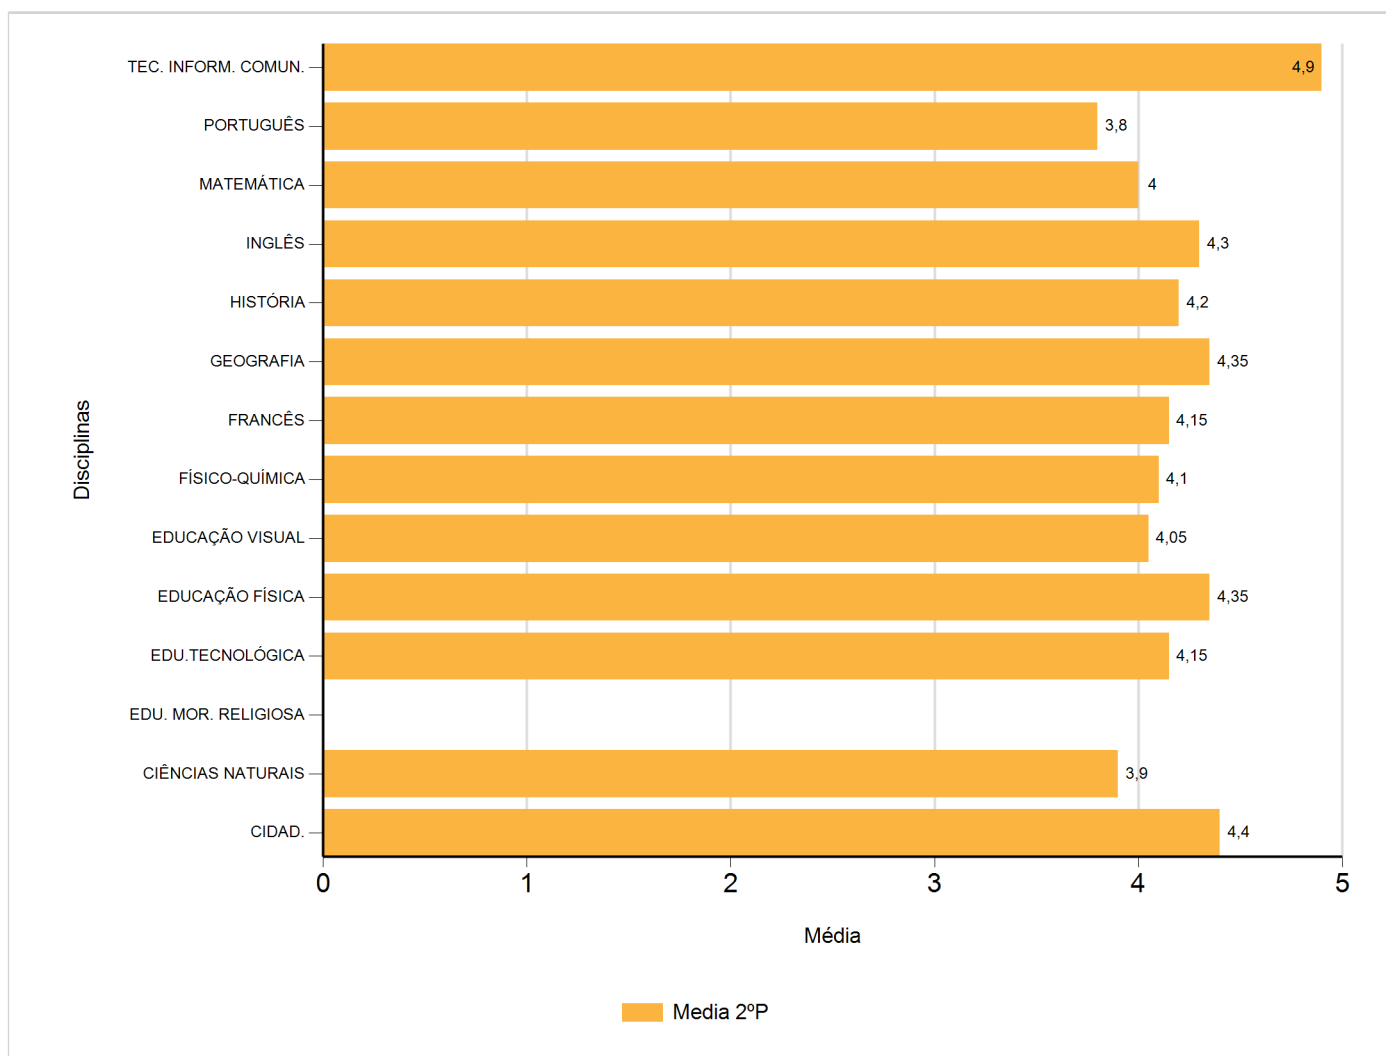

Médias por disciplina e globais de 2017/2018

do Ensino Regular Básico e referente ao 2º período, para todos os anos e

a(s) turma(s): (7 D)

Disciplina	2º Período	
	Nº Aval.(*)	Media
CIDAD.	20	4,40
CIÊNCIAS NATURAIS	20	3,90
EDU. MOR. RELIGIOSA		
EDU.TECNOLÓGICA	20	4,15
EDUCAÇÃO FÍSICA	20	4,35
EDUCAÇÃO VISUAL	20	4,05
FÍSICO-QUÍMICA	20	4,10
FRANCÊS	20	4,15
GEOGRAFIA	20	4,35
HISTÓRIA	20	4,20
INGLÊS	20	4,30
MATEMÁTICA	20	4,00
PORTUGUÊS	20	3,80
TEC. INFORM. COMUN.	20	4,90
Média Total		4,20

(*) São apenas os totais de avaliados.