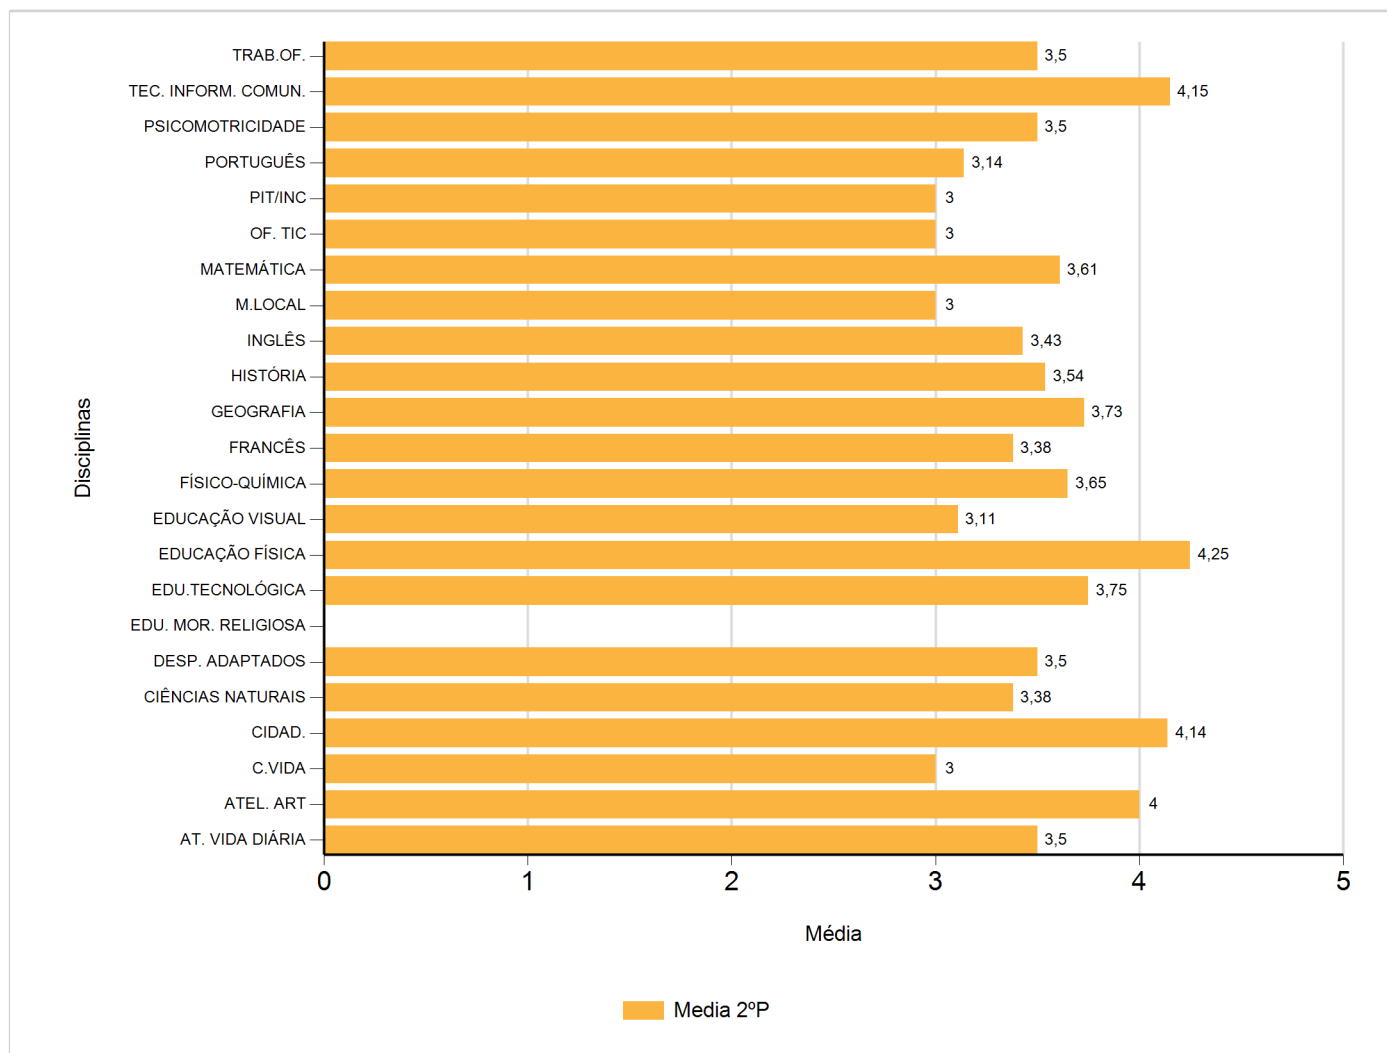

Médias por disciplina e globais de 2017/2018

do Ensino Regular Básico e referente ao 2º período, para todos os anos e

a(s) turma(s): (7 C)

Disciplina	2º Período	
	Nº Aval.(*)	Media
AT. VIDA DIÁRIA	2	3,50
ATEL. ART	2	4,00
C.VIDA	1	3,00
CIDAD.	28	4,14
CIÊNCIAS NATURAIS	26	3,38
DESP. ADAPTADOS	2	3,50
EDU. MOR. RELIGIOSA		
EDU.TECNOLÓGICA	28	3,75
EDUCAÇÃO FÍSICA	28	4,25
EDUCAÇÃO VISUAL	28	3,11
FÍSICO-QUÍMICA	26	3,65
FRANCÊS	26	3,38
GEOGRAFIA	26	3,73
HISTÓRIA	26	3,54
INGLÊS	28	3,43
M.LOCAL	1	3,00
MATEMÁTICA	28	3,61
OF. TIC	2	3,00
PIT/INC	1	3,00
PORTUGUÊS	28	3,14
PSICOMOTRICIDADE	2	3,50
TEC. INFORM. COMUN.	26	4,15
TRAB.OF.	2	3,50
Média Total		3,51

(*) São apenas os totais de avaliados.