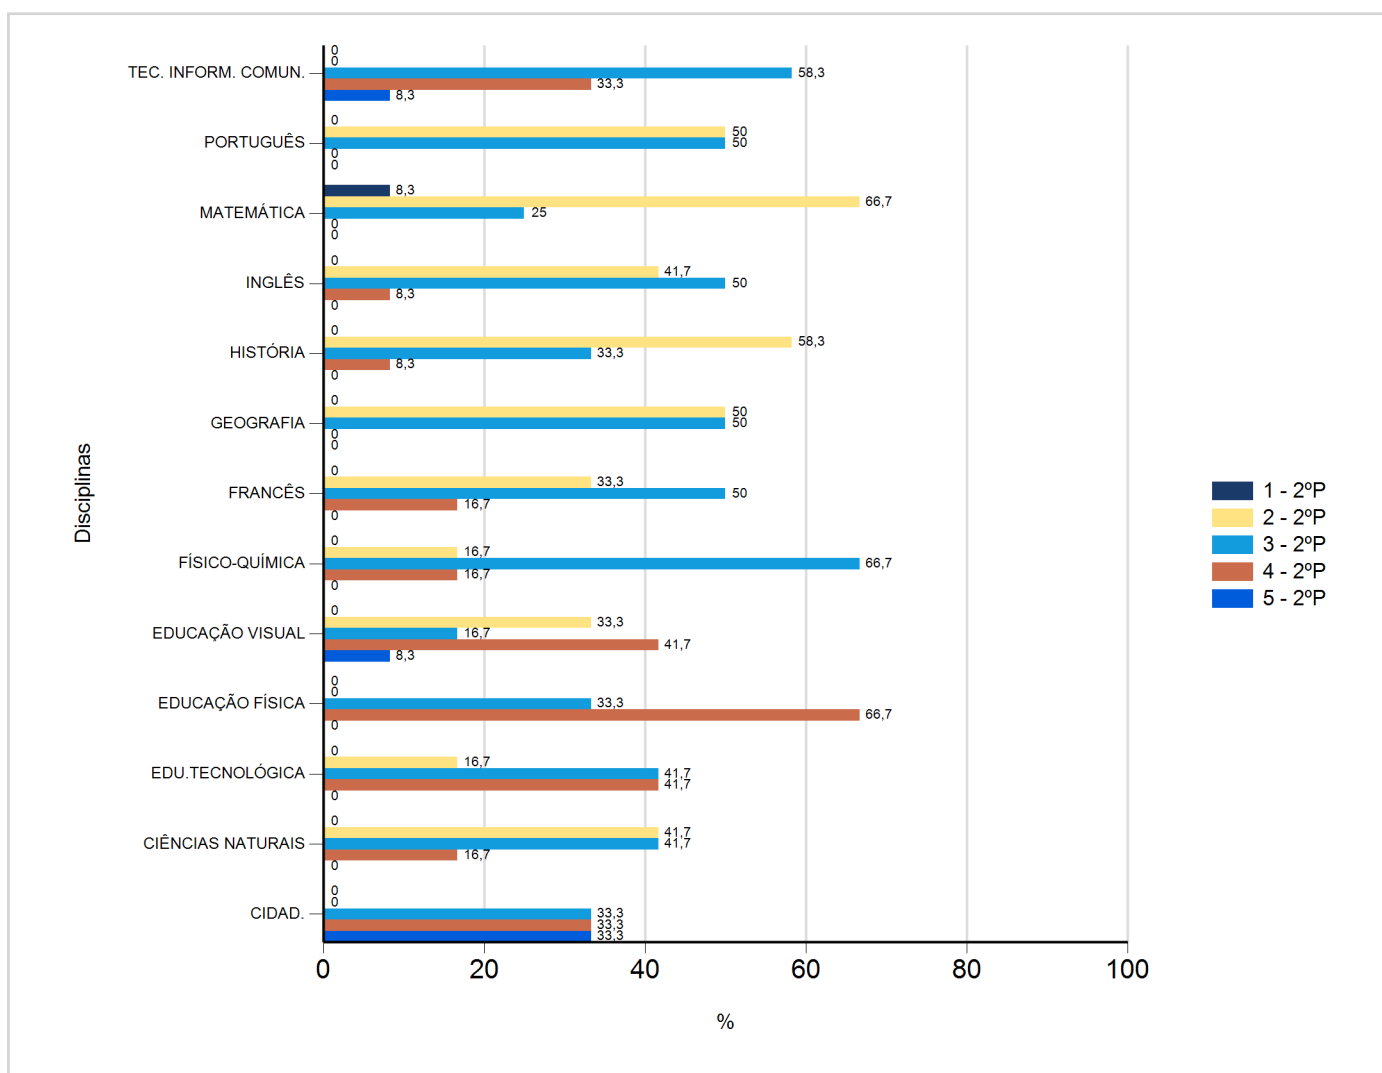

Níveis de Classificação de 2017/2018

do Ensino Regular Básico e referente ao 2º período, para todos os anos e a(s) turma(s): (7 BT)

Disciplina	2º Período					
	Nº Aval. (*)	Níveis				
		1	2	3	4	5
CIDAD.	12	0	0	4	4	4
CIÊNCIAS NATURAIS	12	0	5	5	2	0
EDU.TECNOLÓGICA	12	0	2	5	5	0
EDUCAÇÃO FÍSICA	12	0	0	4	8	0
EDUCAÇÃO VISUAL	12	0	4	2	5	1
FÍSICO-QUÍMICA	12	0	2	8	2	0
FRANCÊS	12	0	4	6	2	0
GEOGRAFIA	12	0	6	6	0	0
HISTÓRIA	12	0	7	4	1	0
INGLÊS	12	0	5	6	1	0
MATEMÁTICA	12	1	8	3	0	0
PORTUGUÊS	12	0	6	6	0	0
TEC. INFORM. COMUN.	12	0	0	7	4	1

(*) São apenas os totais de avaliados.