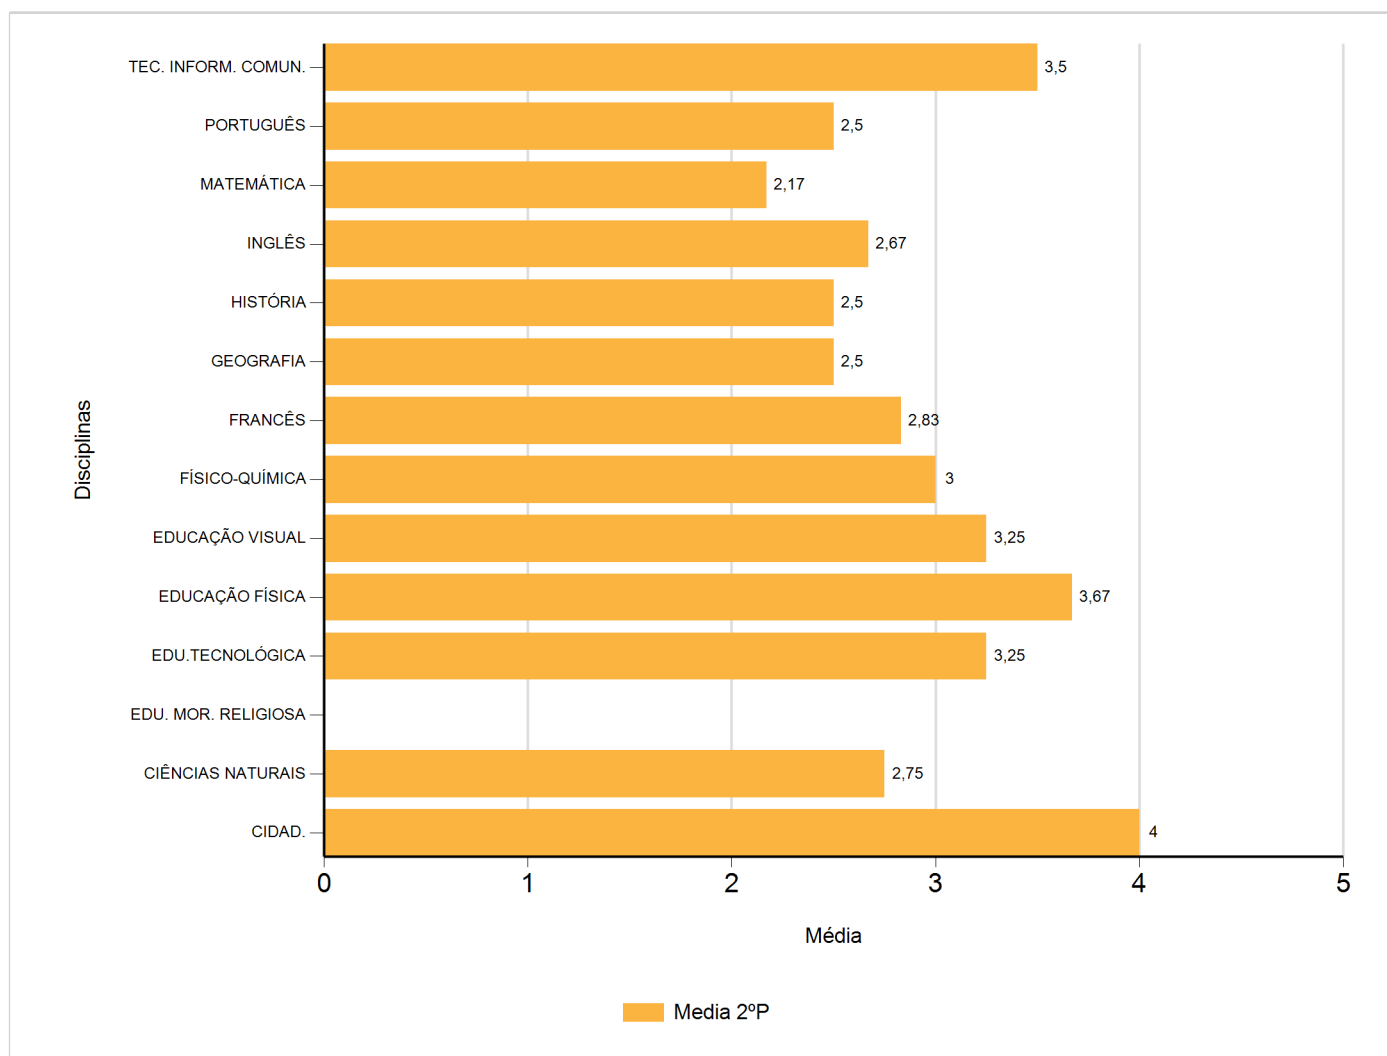

Médias por disciplina e globais de 2017/2018

do Ensino Regular Básico e referente ao 2º período, para todos os anos e

a(s) turma(s): (7 BT)

Disciplina	2º Período	
	Nº Aval. (*)	Media
CIDAD.	12	4,00
CIÊNCIAS NATURAIS	12	2,75
EDU. MOR. RELIGIOSA		
EDU. TECNOLÓGICA	12	3,25
EDUCAÇÃO FÍSICA	12	3,67
EDUCAÇÃO VISUAL	12	3,25
FÍSICO-QUÍMICA	12	3,00
FRANCÊS	12	2,83
GEOGRAFIA	12	2,50
HISTÓRIA	12	2,50
INGLÊS	12	2,67
MATEMÁTICA	12	2,17
PORTUGUÊS	12	2,50
TEC. INFORM. COMUN.	12	3,50
Média Total		2,97

(*) São apenas os totais de avaliados.