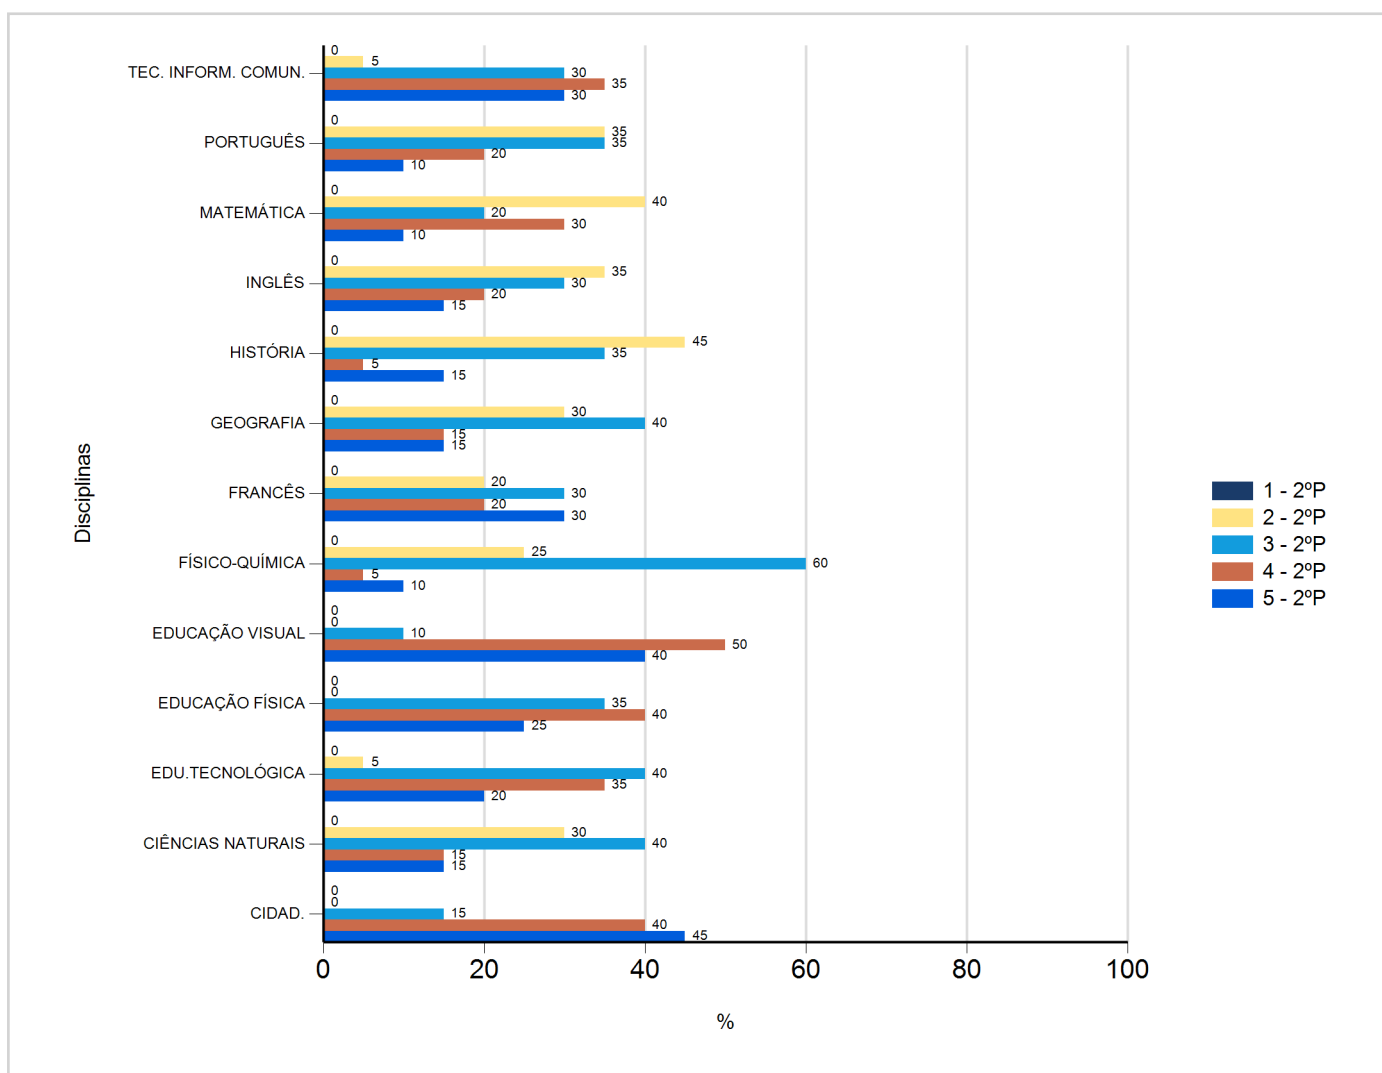

Níveis de Classificação de 2017/2018

do Ensino Regular Básico e referente ao 2º período, para todos os anos e a(s) turma(s): (7 B)

Disciplina	2º Período					
	Nº Aval. (*)	Níveis				
		1	2	3	4	5
CIDAD.	20	0	0	3	8	9
CIÊNCIAS NATURAIS	20	0	6	8	3	3
EDU.TECNOLÓGICA	20	0	1	8	7	4
EDUCAÇÃO FÍSICA	20	0	0	7	8	5
EDUCAÇÃO VISUAL	20	0	0	2	10	8
FÍSICO-QUÍMICA	20	0	5	12	1	2
FRANCÊS	20	0	4	6	4	6
GEOGRAFIA	20	0	6	8	3	3
HISTÓRIA	20	0	9	7	1	3
INGLÊS	20	0	7	6	4	3
MATEMÁTICA	20	0	8	4	6	2
PORTUGUÊS	20	0	7	7	4	2
TEC. INFORM. COMUN.	20	0	1	6	7	6

(*) São apenas os totais de avaliados.