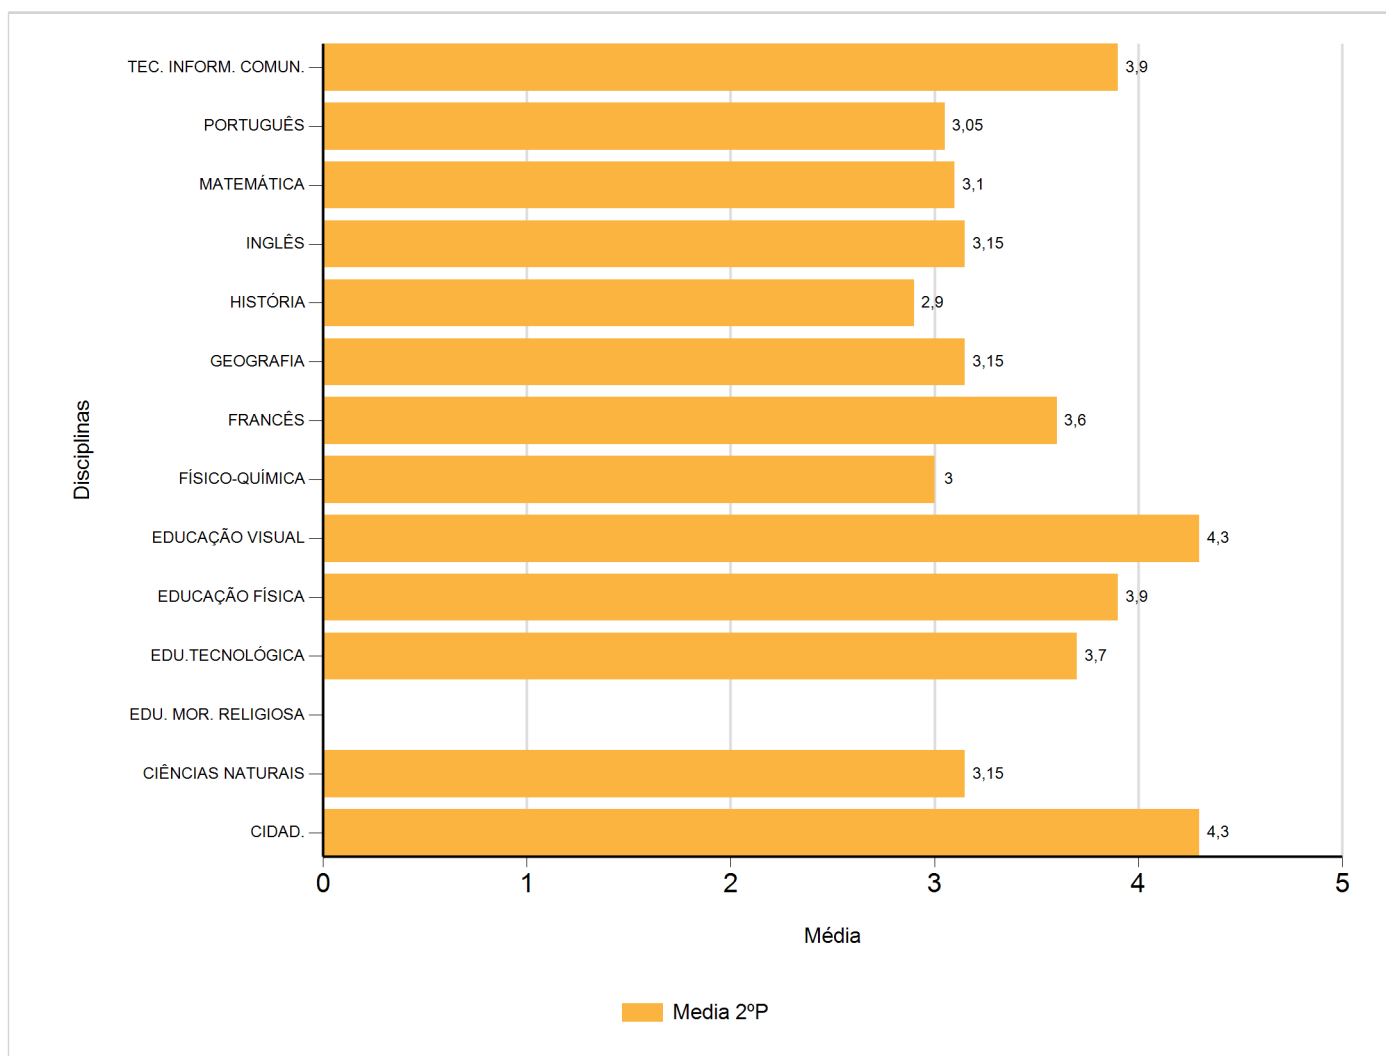

# Médias por disciplina e globais de 2017/2018

do Ensino Regular Básico e referente ao 2º período, para todos os anos e

a(s) turma(s): (7 B)

Disciplina	2º Período	
	Nº Aval. (*)	Media
CIDAD.	20	4,30
CIÊNCIAS NATURAIS	20	3,15
EDU. MOR. RELIGIOSA		
EDU.TECNOLÓGICA	20	3,70
EDUCAÇÃO FÍSICA	20	3,90
EDUCAÇÃO VISUAL	20	4,30
FÍSICO-QUÍMICA	20	3,00
FRANCÊS	20	3,60
GEOGRAFIA	20	3,15
HISTÓRIA	20	2,90
INGLÊS	20	3,15
MATEMÁTICA	20	3,10
PORTUGUÊS	20	3,05
TEC. INFORM. COMUN.	20	3,90
Média Total		3,48

(\*) São apenas os totais de avaliados.