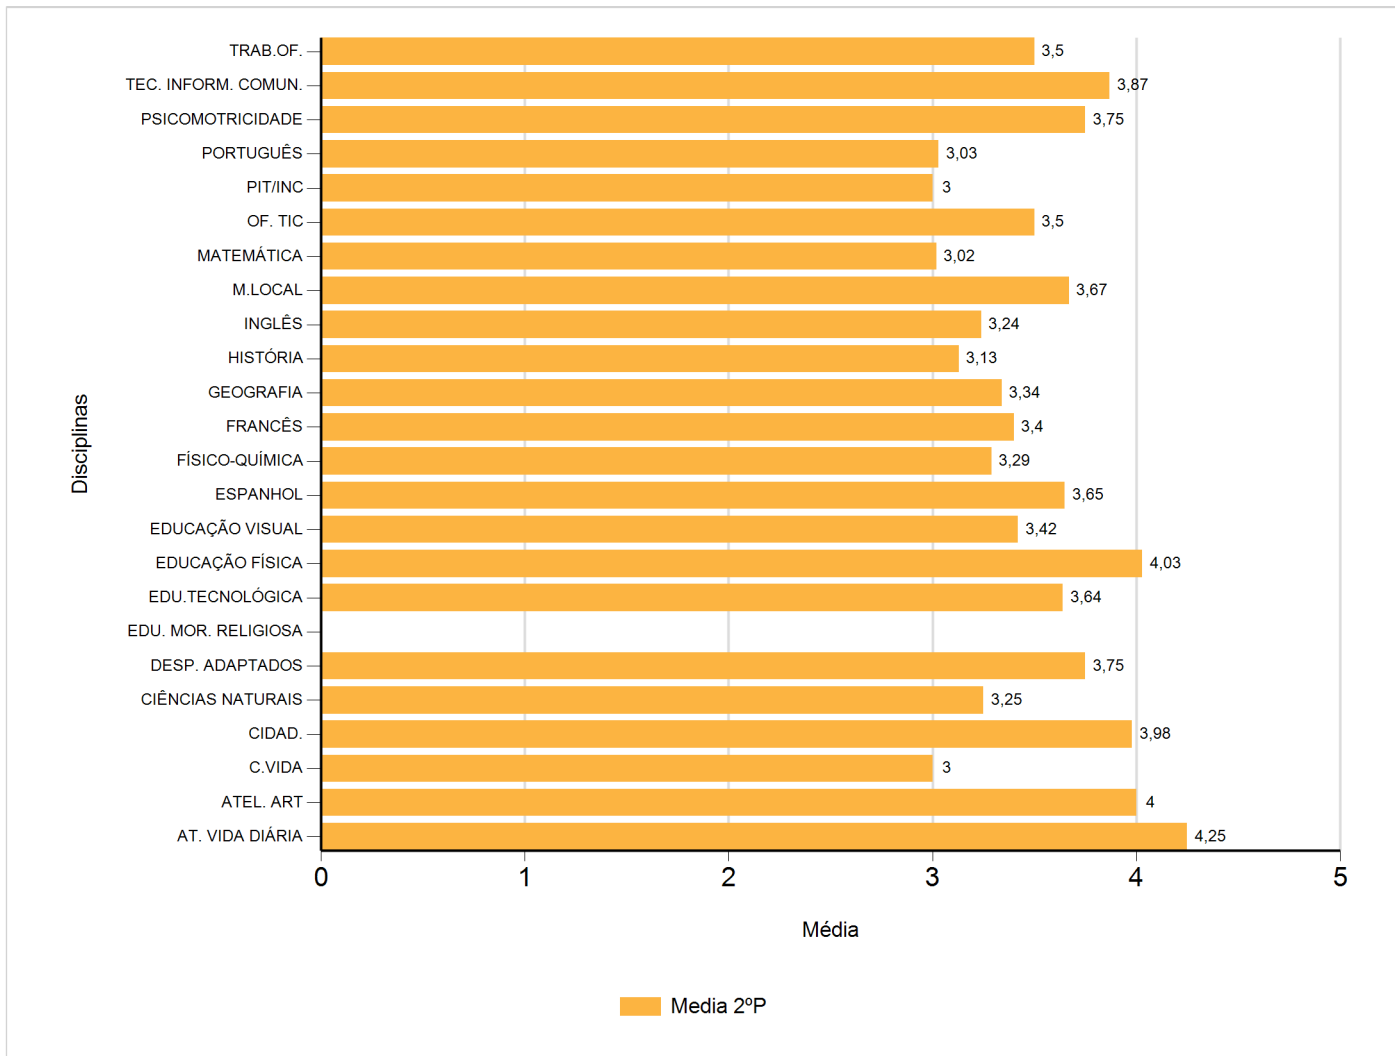

Médias por disciplina e globais de 2017/2018

do Ensino Regular Básico e referente ao 2º período, para todos os anos e

a(s) turma(s): (7 A, 7 AT, 7 B, 7 BT, 7 C, 7 D, 7 E, 7 F, 7 G, 7 H)

Disciplina	2º Período	
	Nº Aval.(*)	Media
AT. VIDA DIÁRIA	4	4,25
ATEL. ART	4	4,00
C.VIDA	3	3,00
CIDAD.	189	3,98
CIÊNCIAS NATURAIS	185	3,25
DESP. ADAPTADOS	4	3,75
EDU. MOR. RELIGIOSA		
EDU.TECNOLÓGICA	189	3,64
EDUCAÇÃO FÍSICA	183	4,03
EDUCAÇÃO VISUAL	187	3,42
ESPANHOL	55	3,65
FÍSICO-QUÍMICA	184	3,29
FRANCÊS	130	3,40
GEOGRAFIA	183	3,34
HISTÓRIA	184	3,13
INGLÊS	188	3,24
M.LOCAL	3	3,67
MATEMÁTICA	189	3,02
OF. TIC	4	3,50
PIT/INC	1	3,00
PORTUGUÊS	188	3,03
PSICOMOTRICIDADE	4	3,75
TEC. INFORM. COMUN.	184	3,87
TRAB.OF.	4	3,50
Média Total		3,51

(*) São apenas os totais de avaliados.