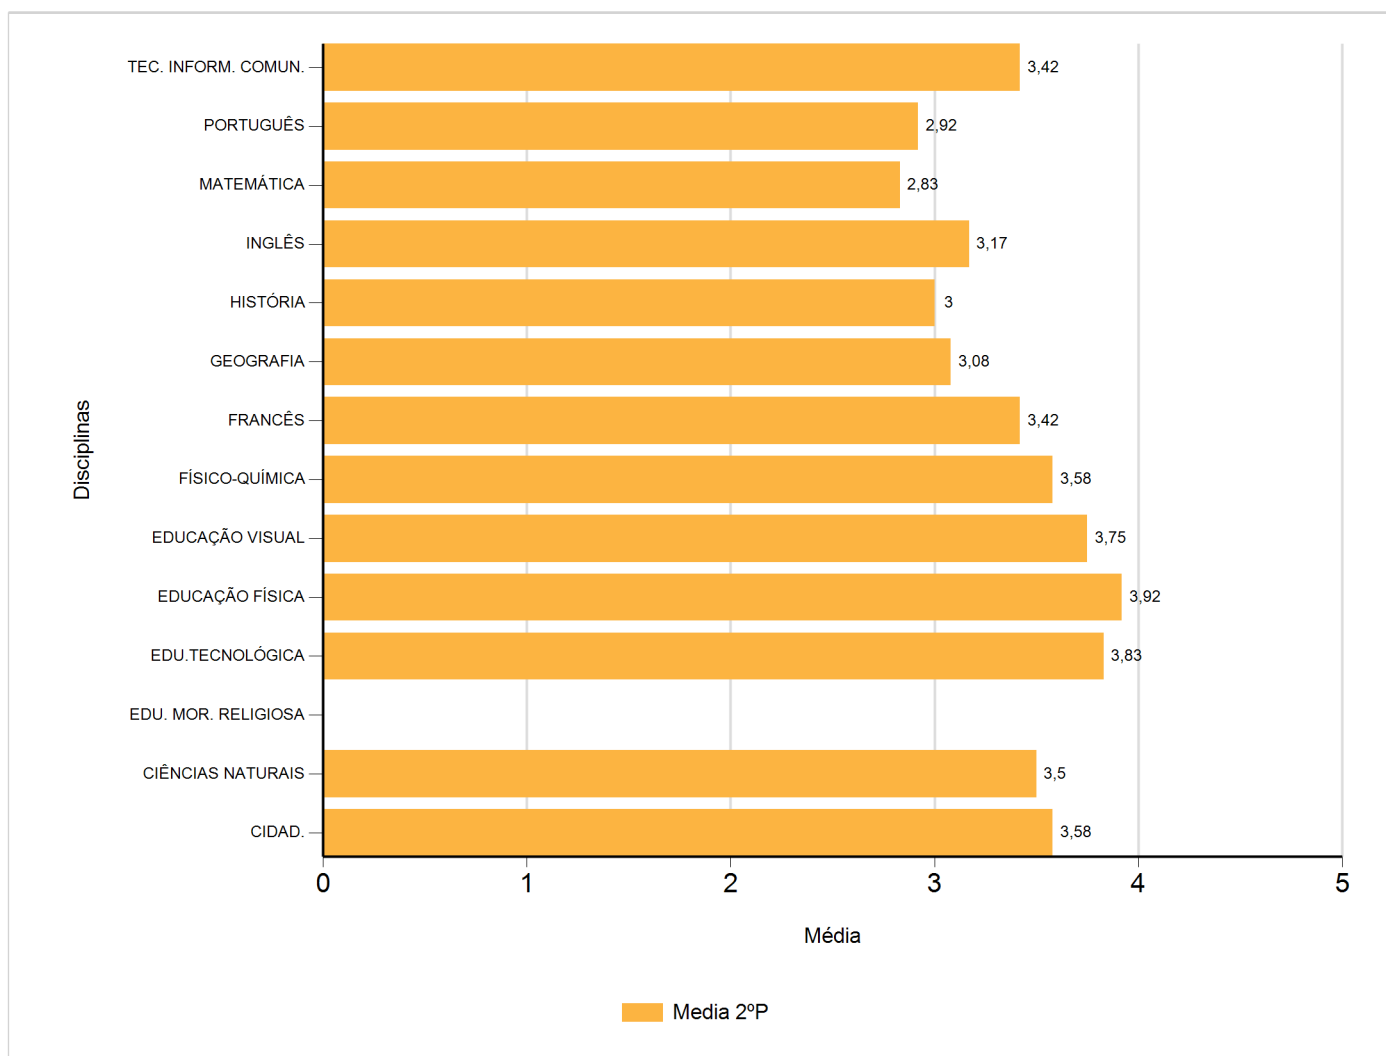

# Médias por disciplina e globais de 2017/2018

do Ensino Regular Básico e referente ao 2º período, para todos os anos e

a(s) turma(s): (7 AT)

Disciplina	2º Período	
	Nº Aval.(*)	Media
CIDAD.	12	3,58
CIÊNCIAS NATURAIS	12	3,50
EDU. MOR. RELIGIOSA		
EDU.TECNOLÓGICA	12	3,83
EDUCAÇÃO FÍSICA	12	3,92
EDUCAÇÃO VISUAL	12	3,75
FÍSICO-QUÍMICA	12	3,58
FRANCÊS	12	3,42
GEOGRAFIA	12	3,08
HISTÓRIA	12	3,00
INGLÊS	12	3,17
MATEMÁTICA	12	2,83
PORTUGUÊS	12	2,92
TEC. INFORM. COMUN.	12	3,42
Média Total		3,38

(\*) São apenas os totais de avaliados.