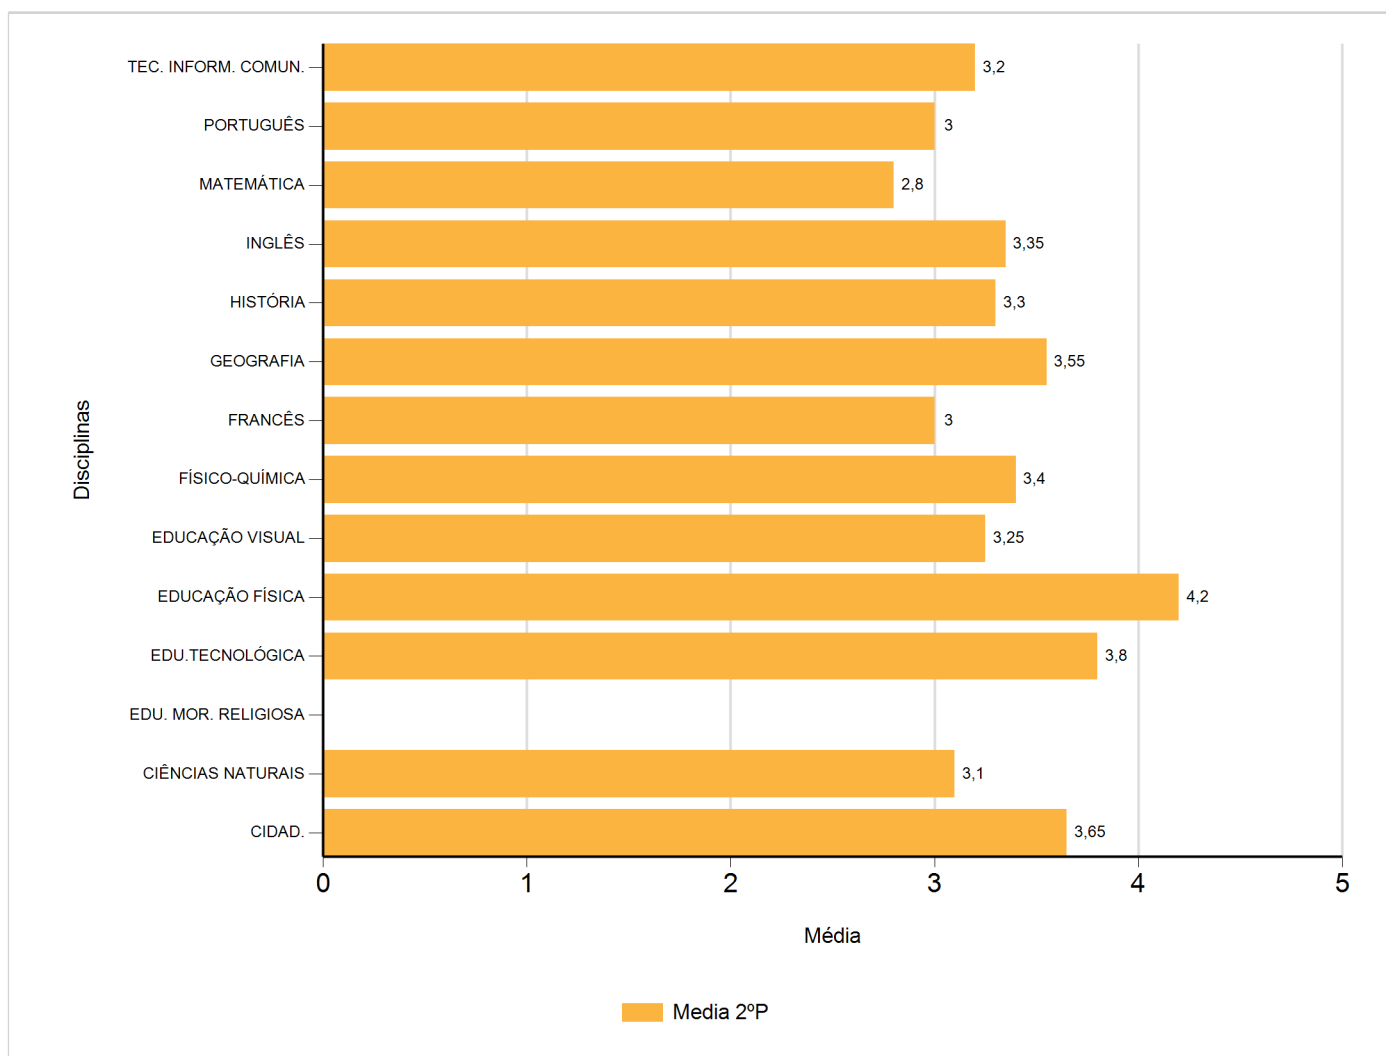

Médias por disciplina e globais de 2017/2018

do Ensino Regular Básico e referente ao 2º período, para todos os anos e

a(s) turma(s): (7 A)

| Disciplina | 2º Período | |
|---------------------|-------------|-------|
| | Nº Aval.(*) | Media |
| CIDAD. | 20 | 3,65 |
| CIÊNCIAS NATURAIS | 20 | 3,10 |
| EDU. MOR. RELIGIOSA | | |
| EDU.TECNOLÓGICA | 20 | 3,80 |
| EDUCAÇÃO FÍSICA | 20 | 4,20 |
| EDUCAÇÃO VISUAL | 20 | 3,25 |
| FÍSICO-QUÍMICA | 20 | 3,40 |
| FRANCÊS | 20 | 3,00 |
| GEOGRAFIA | 20 | 3,55 |
| HISTÓRIA | 20 | 3,30 |
| INGLÊS | 20 | 3,35 |
| MATEMÁTICA | 20 | 2,80 |
| PORTUGUÊS | 20 | 3,00 |
| TEC. INFORM. COMUN. | 20 | 3,20 |
| Média Total | | 3,35 |

(*) São apenas os totais de avaliados.