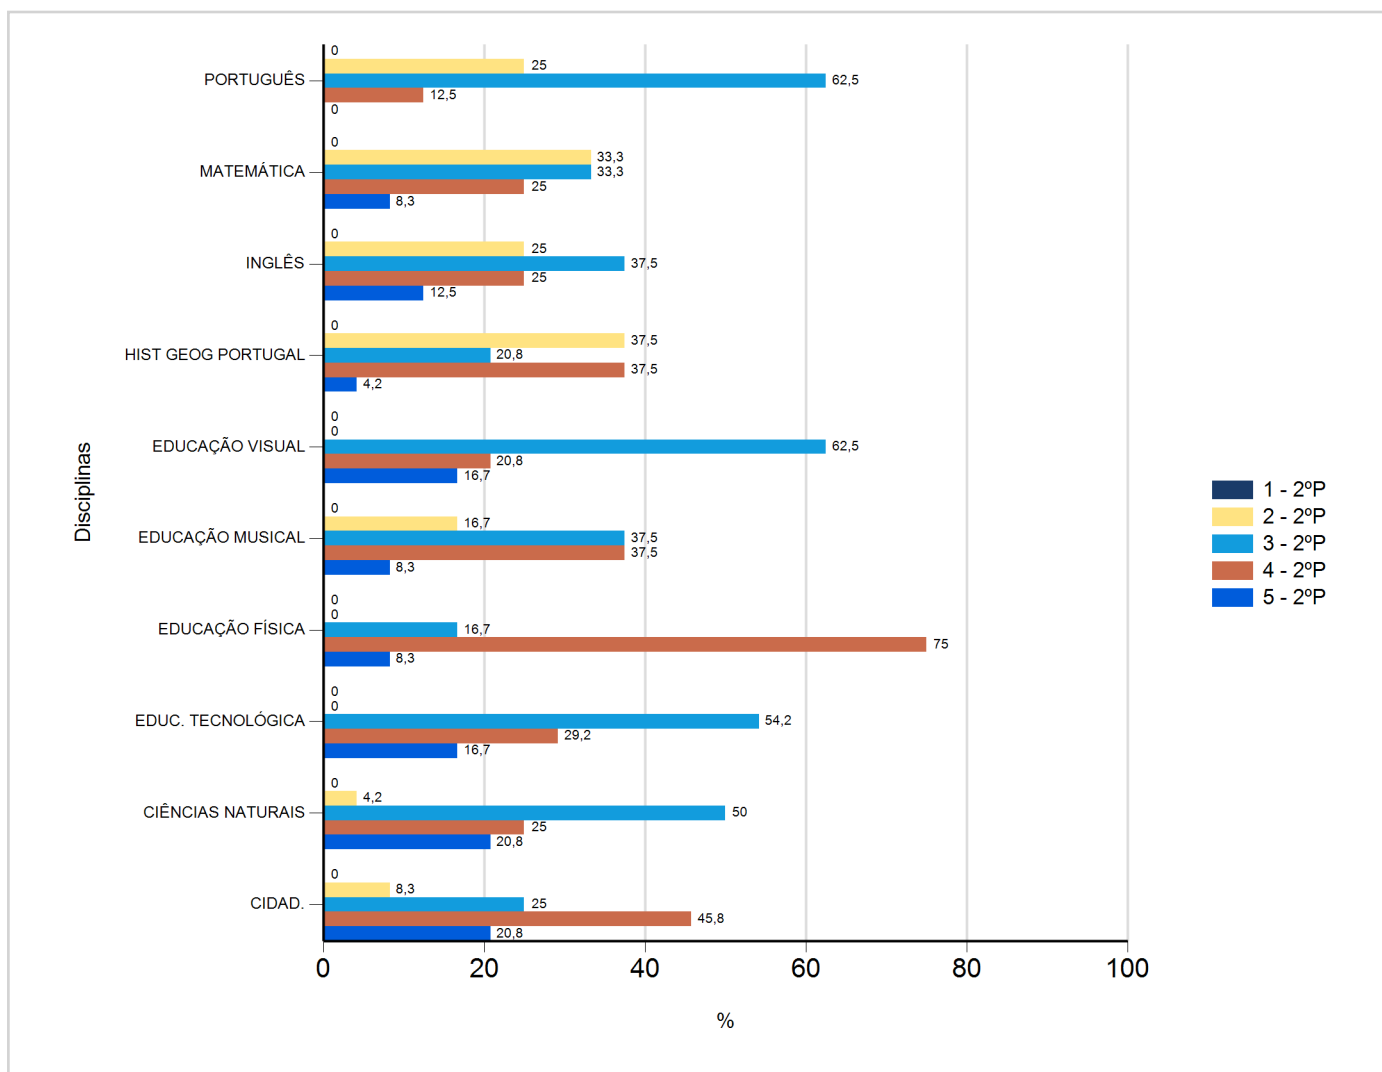

Níveis de Classificação de 2017/2018

do Ensino Regular Básico e referente ao 2º período, para todos os anos e a(s) turma(s): (6 G)

Disciplina	2º Período					
	Nº Aval. (*)	Níveis				
		1	2	3	4	5
CIDAD.	24	0	2	6	11	5
CIÊNCIAS NATURAIS	24	0	1	12	6	5
EDUC. TECNOLÓGICA	24	0	0	13	7	4
EDUCAÇÃO FÍSICA	24	0	0	4	18	2
EDUCAÇÃO MUSICAL	24	0	4	9	9	2
EDUCAÇÃO VISUAL	24	0	0	15	5	4
HIST GEOG PORTUGAL	24	0	9	5	9	1
INGLÊS	24	0	6	9	6	3
MATEMÁTICA	24	0	8	8	6	2
PORTUGUÊS	24	0	6	15	3	0

(*) São apenas os totais de avaliados.