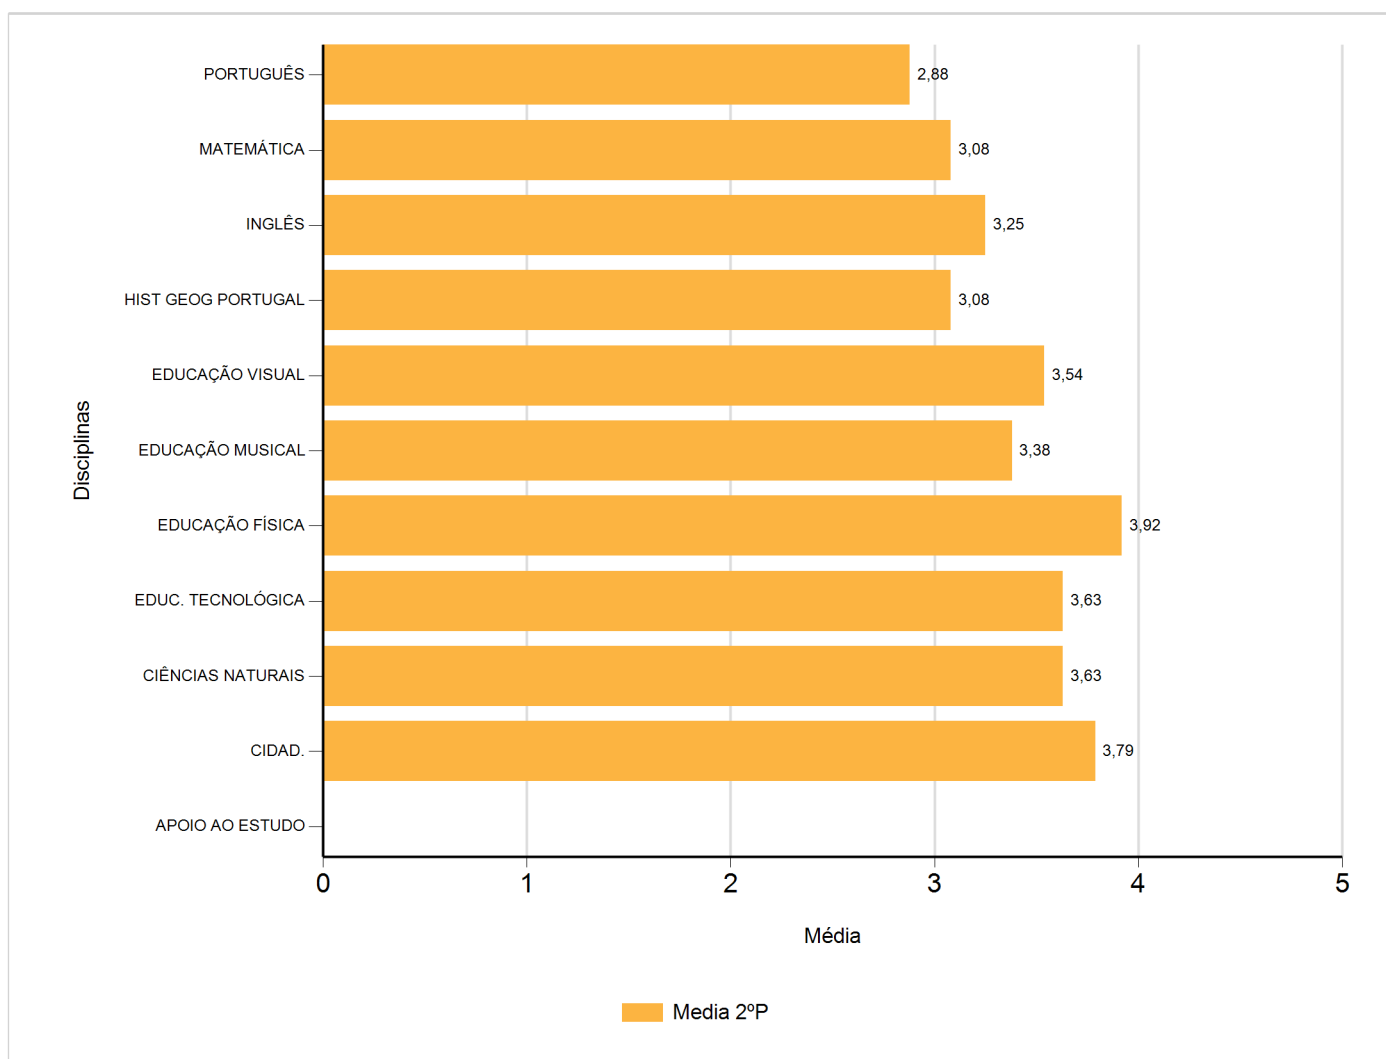

# Médias por disciplina e globais de 2017/2018

do Ensino Regular Básico e referente ao 2º período, para todos os anos e

a(s) turma(s): (6 G)

Disciplina	2º Período	
	Nº Aval.(*)	Media
APOIO AO ESTUDO		
CIDAD.	24	3,79
CIÊNCIAS NATURAIS	24	3,63
EDUC. TECNOLÓGICA	24	3,63
EDUCAÇÃO FÍSICA	24	3,92
EDUCAÇÃO MUSICAL	24	3,38
EDUCAÇÃO VISUAL	24	3,54
HIST GEOG PORTUGAL	24	3,08
INGLÊS	24	3,25
MATEMÁTICA	24	3,08
PORTUGUÊS	24	2,88
Média Total		3,42

(\*) São apenas os totais de avaliados.