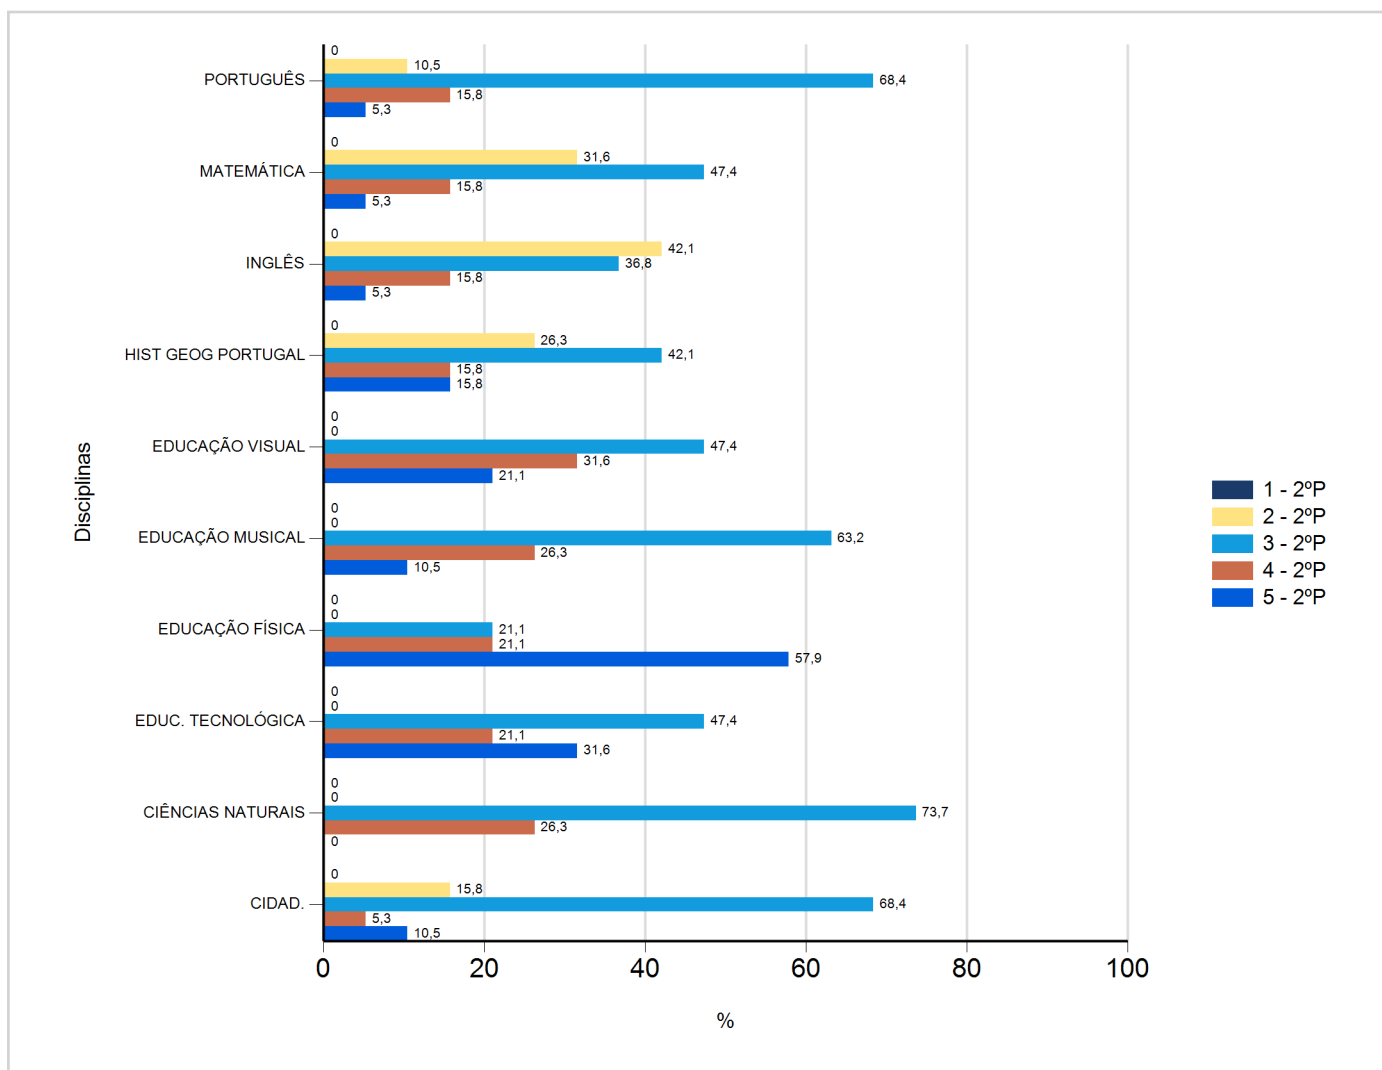

Níveis de Classificação de 2017/2018

do Ensino Regular Básico e referente ao 2º período, para todos os anos e a(s) turma(s): (6 F)

Disciplina	2º Período					
	Nº Aval. (*)	Níveis				
		1	2	3	4	5
CIDAD.	19	0	3	13	1	2
CIÊNCIAS NATURAIS	19	0	0	14	5	0
EDUC. TECNOLÓGICA	19	0	0	9	4	6
EDUCAÇÃO FÍSICA	19	0	0	4	4	11
EDUCAÇÃO MUSICAL	19	0	0	12	5	2
EDUCAÇÃO VISUAL	19	0	0	9	6	4
HIST GEOG PORTUGAL	19	0	5	8	3	3
INGLÊS	19	0	8	7	3	1
MATEMÁTICA	19	0	6	9	3	1
PORTUGUÊS	19	0	2	13	3	1

(*) São apenas os totais de avaliados.