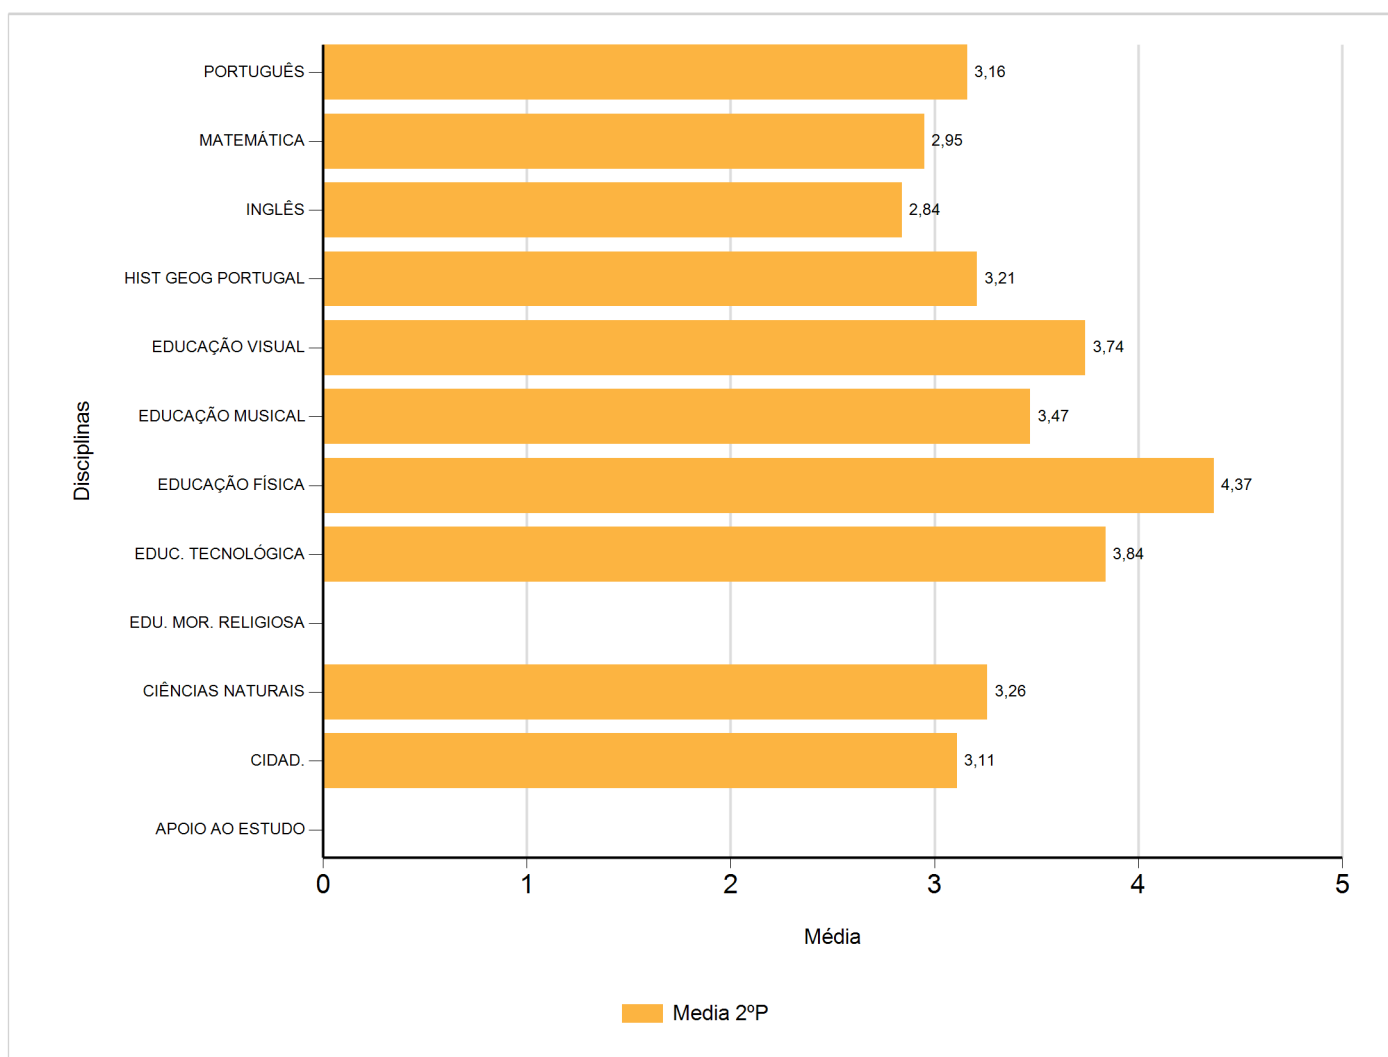

Médias por disciplina e globais de 2017/2018

do Ensino Regular Básico e referente ao 2º período, para todos os anos e

a(s) turma(s): (6 F)

Disciplina	2º Período	
	Nº Aval.(*)	Media
APOIO AO ESTUDO		
CIDAD.	19	3,11
CIÊNCIAS NATURAIS	19	3,26
EDU. MOR. RELIGIOSA		
EDUC. TECNOLÓGICA	19	3,84
EDUCAÇÃO FÍSICA	19	4,37
EDUCAÇÃO MUSICAL	19	3,47
EDUCAÇÃO VISUAL	19	3,74
HIST GEOG PORTUGAL	19	3,21
INGLÊS	19	2,84
MATEMÁTICA	19	2,95
PORTUGUÊS	19	3,16
Média Total		3,40

(*) São apenas os totais de avaliados.