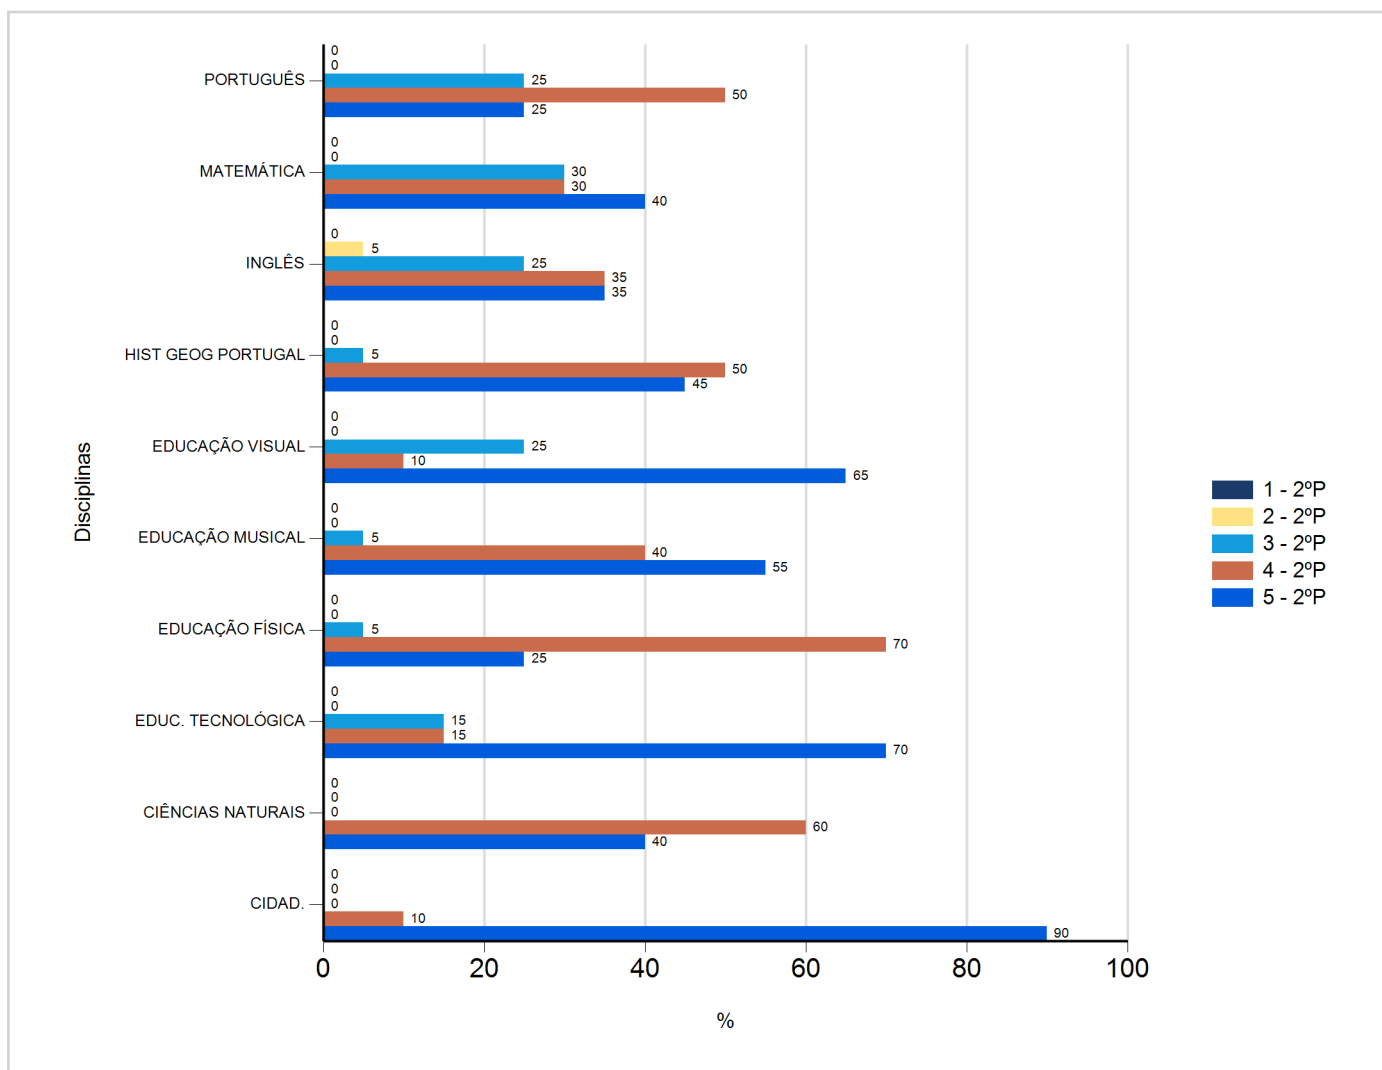

Níveis de Classificação de 2017/2018

do Ensino Regular Básico e referente ao 2º período, para todos os anos e a(s) turma(s): (6 E)

Disciplina	2º Período					
	Nº Aval. (*)	1	2	3	4	5
CIDAD.	20	0	0	0	2	18
CIÊNCIAS NATURAIS	20	0	0	0	12	8
EDUC. TECNOLÓGICA	20	0	0	3	3	14
EDUCAÇÃO FÍSICA	20	0	0	1	14	5
EDUCAÇÃO MUSICAL	20	0	0	1	8	11
EDUCAÇÃO VISUAL	20	0	0	5	2	13
HIST GEOG PORTUGAL	20	0	0	1	10	9
INGLÊS	20	0	1	5	7	7
MATEMÁTICA	20	0	0	6	6	8
PORTUGUÊS	20	0	0	5	10	5

(*) São apenas os totais de avaliados.