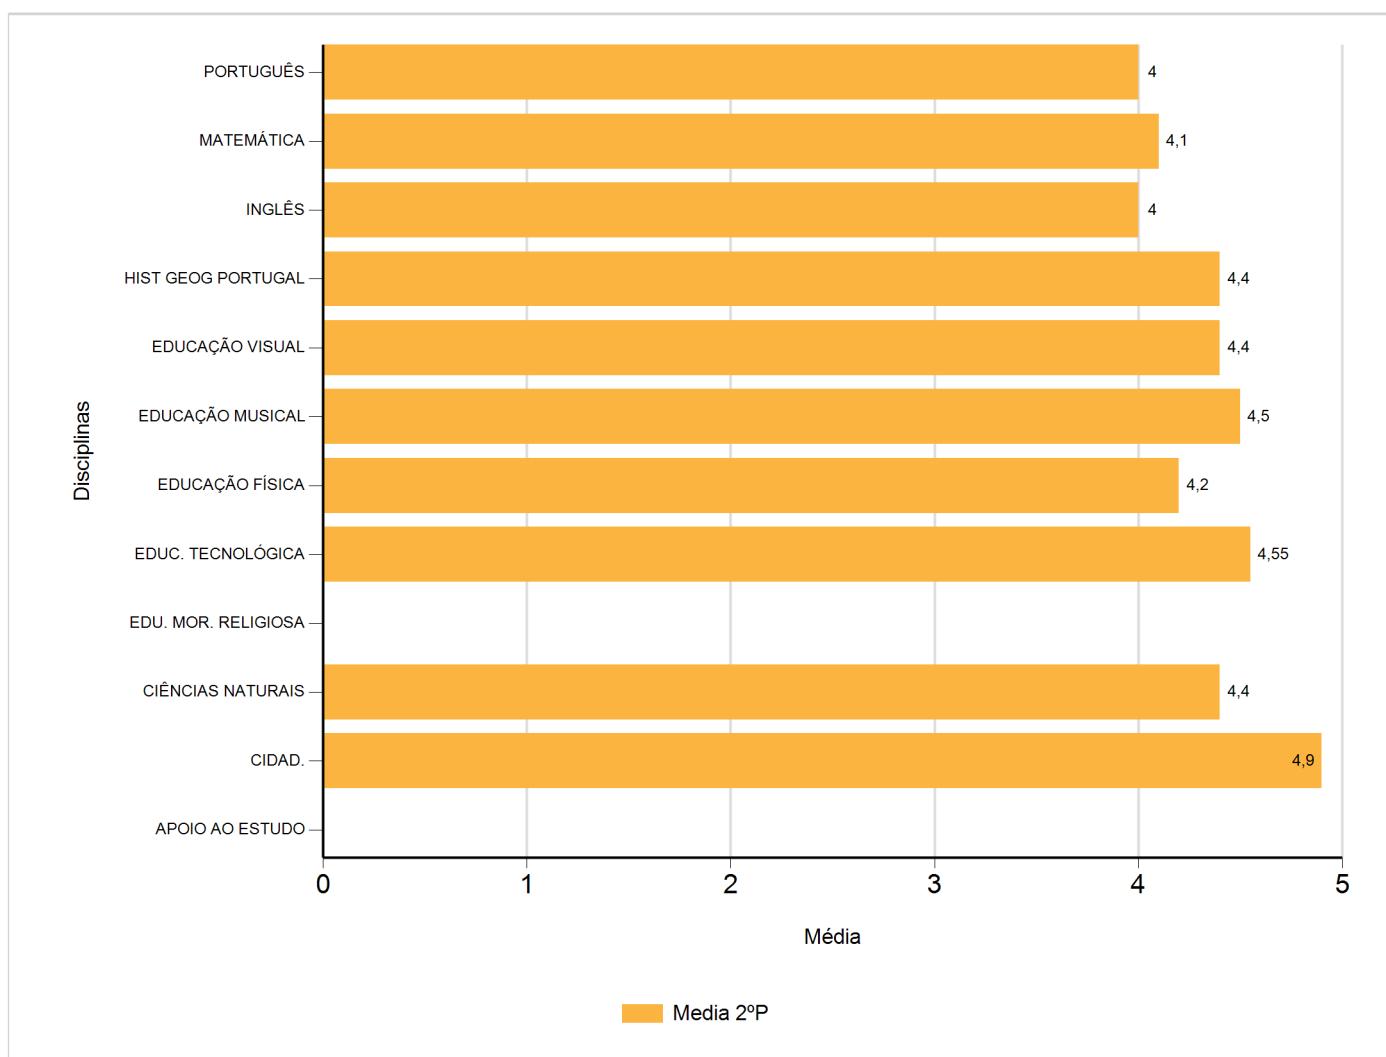

# Médias por disciplina e globais de 2017/2018

do Ensino Regular Básico e referente ao 2º período, para todos os anos e

a(s) turma(s): (6 E)

Disciplina	2º Período	
	Nº Aval.(*)	Media
APOIO AO ESTUDO		
CIDAD.	20	4,90
CIÊNCIAS NATURAIS	20	4,40
EDU. MOR. RELIGIOSA		
EDUC. TECNOLÓGICA	20	4,55
EDUCAÇÃO FÍSICA	20	4,20
EDUCAÇÃO MUSICAL	20	4,50
EDUCAÇÃO VISUAL	20	4,40
HIST GEOG PORTUGAL	20	4,40
INGLÊS	20	4,00
MATEMÁTICA	20	4,10
PORTUGUÊS	20	4,00
Média Total		4,35

(\*) São apenas os totais de avaliados.