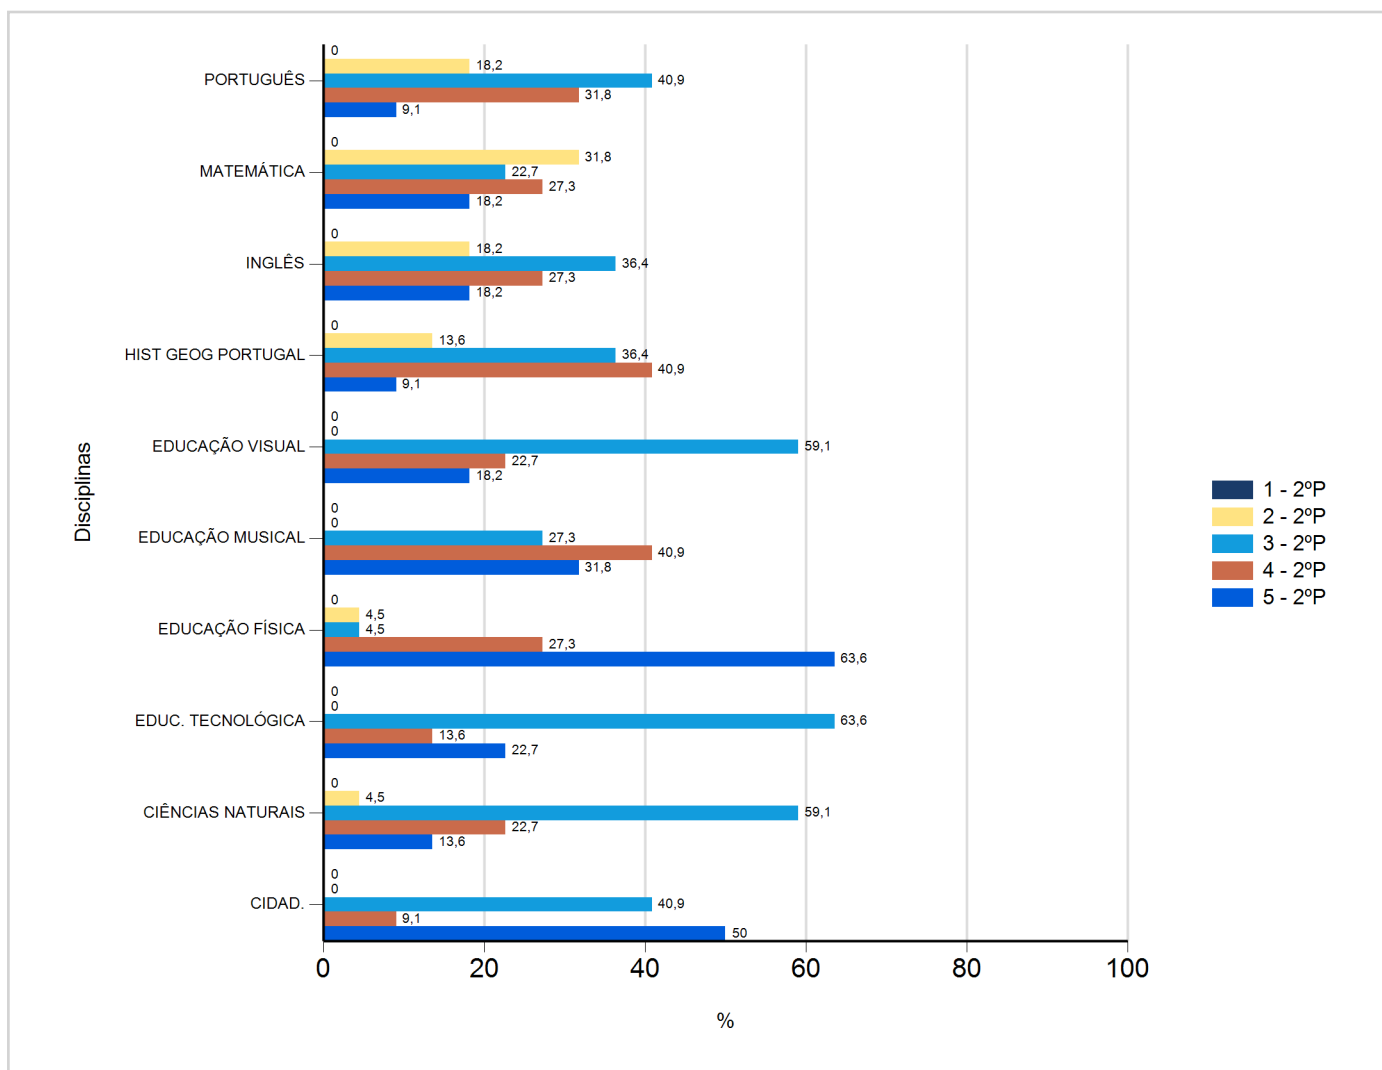

# Níveis de Classificação de 2017/2018

## do Ensino Regular Básico e referente ao 2º período, para todos os anos e a(s) turma(s): (6 D)

Disciplina	2º Período					
	Nº Aval. (*)	Níveis				
		1	2	3	4	5
CIDAD.	22	0	0	9	2	11
CIÊNCIAS NATURAIS	22	0	1	13	5	3
EDUC. TECNOLÓGICA	22	0	0	14	3	5
EDUCAÇÃO FÍSICA	22	0	1	1	6	14
EDUCAÇÃO MUSICAL	22	0	0	6	9	7
EDUCAÇÃO VISUAL	22	0	0	13	5	4
HIST GEOG PORTUGAL	22	0	3	8	9	2
INGLÊS	22	0	4	8	6	4
MATEMÁTICA	22	0	7	5	6	4
PORTUGUÊS	22	0	4	9	7	2

(\*) São apenas os totais de avaliados.